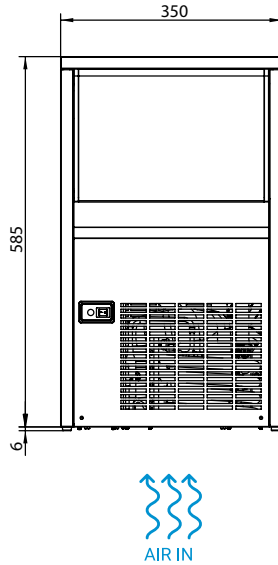

	 24 H	 10°C (Kg)	 10°C (Kg)	 21°C (Kg)	 15°C (Kg)	 (Kg)	 (mm)	 (mm)
NDP 20 A		25	23	6	Width 350	Width 440		
NDP 20 W		26	23		Depth 475	Depth 550		
					Height 593	Height 715		

ALFA 14/19gr
36 mm (W) x 26 mm (D) x 23 mm (H)
Average dimensions Dimensiones promedio

ACCESSORIES ACCESORIOS

INCLUDED

NOT INCLUDED (OPTIONAL)

RIGHT SIDE VIEW
VISTA LATERAL DERECHA

FRONTAL VIEW
VISTA FRONTAL

REAR VIEW
VISTA TRASERA

* All measurements in mm.
* Todas las cotas en mm.

OPERATING CONDITIONS CONDICIONES DE TRABAJO