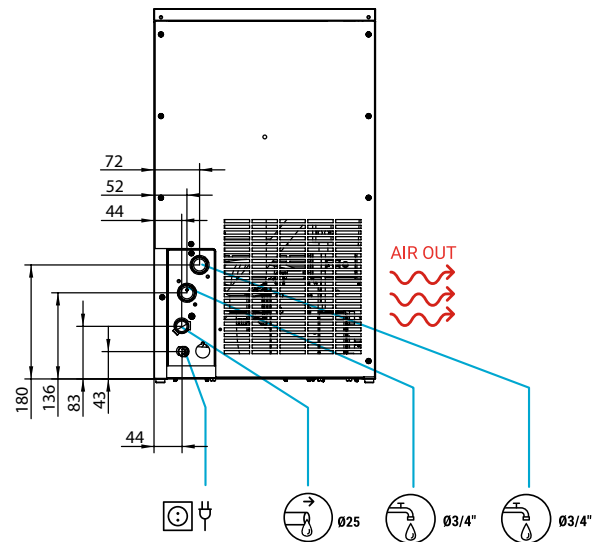

	 24 H	 10°C (Kg)	 10°C (Kg)	 21°C (Kg)	 15°C (Kg)	 (Kg)	 (mm)	 (mm)
NDP 20 A		25	23	6	Width 350	Width 440		
NDP 20 W		26	23		Depth 475	Depth 550		
					Height 593	Height 715		

ALFA 14/19gr
36 mm (W) x 26 mm (D) x 23 mm (H)
Average dimensions Dimensiones promedio

ACCESSORIES ACCESORIOS

INCLUDED

NOT INCLUDED (OPTIONAL)

RIGHT SIDE VIEW
VISTA LATERAL DERECHA

FRONTAL VIEW
VISTA FRONTAL

REAR VIEW
VISTA TRASERA

* All measurements in mm.
* Todas las cotas en mm.

OPERATING CONDITIONS CONDICIONES DE TRABAJO