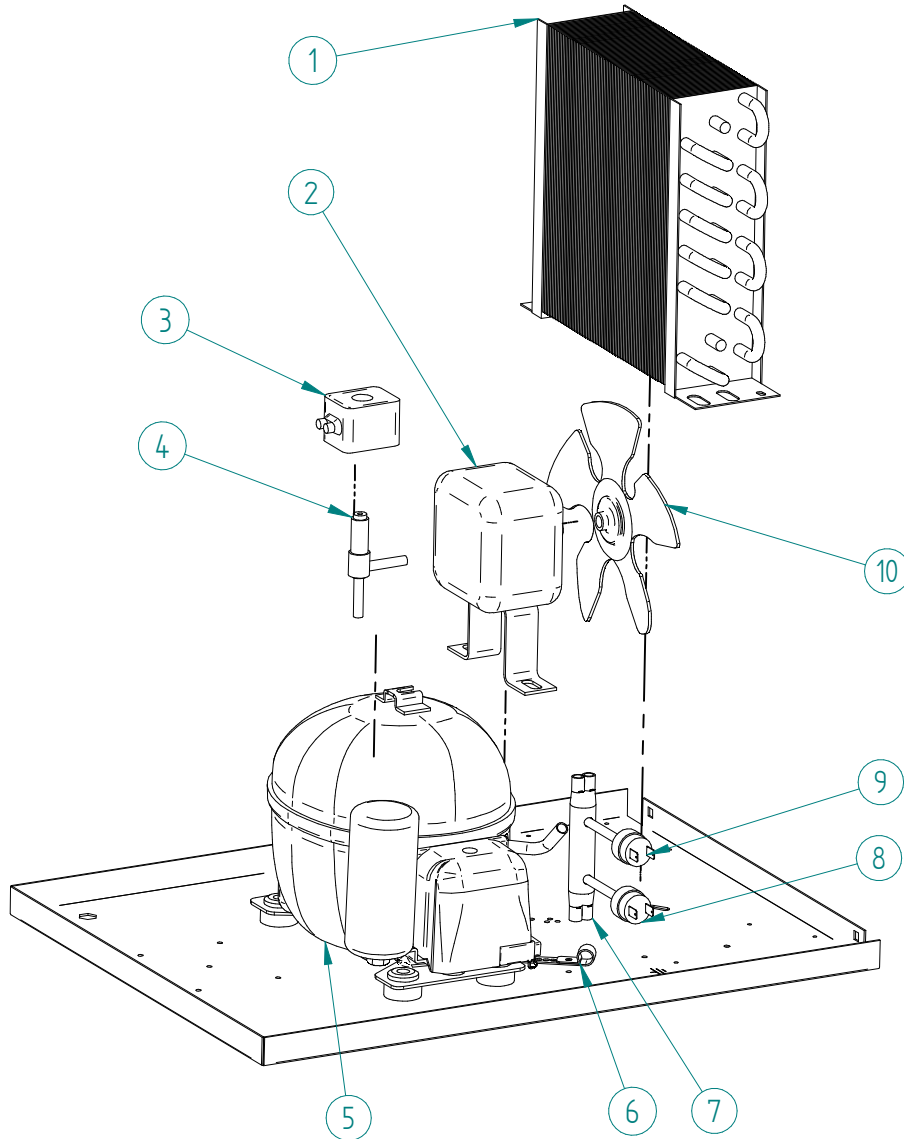

ITV
ICE makers

DESPIECE / REPUESTOS
EXPLODED VIEW / SPARE PARTS
EXPLOSIONSZEICHNUNG / ERSATZTEILE
VUE ÉCLATÉE / PIÈCES DÉTACHÉES
ESPLOSO / RICAMBI

ITEM	DESCRIPCION	CODIGO
1	CONDENSADOR	6907A
2	MOTOR VENTILADOR 220V/50-60HZ	2170A
3	BOBINA VALVULA GAS CALIENTE 220V/50-60HZ	6906
4	VALVULA GAS CALIENTE	6904
5	COMPRESOR 220V/50HZ	33311
	220V/60HZ	33840
6	BRIDA	337
7	DISTRIBUIDOR GAS CALIENTE	31444
8	PRESOSTATO SEGURIDAD	31660E
9	PRESOSTATO CONDENSACION	31160E
10	PALA VENTILADOR	4887

*PROPORCIONAR NUMERO DE SERIE

ITEM	DESCRIPCION	CODIGO
1	COMPRESOR	220V/50HZ 33311
		220V/60HZ 33840
2	CONDENSADOR AGUA	5224
3	BOBINA VALVULA GAS CALIENTE 220V/50-60HZ	6906
4	VALVULA GAS CALIENTE	6904
5	PRESOSTATO CONDENSACION	31160E
6	PRESOSTATO SEGURIDAD	31660E
7	BRIDA	337
8	DISTRIBUIDOR GAS CALIENTE	31444
9	SOPORTE CONDENSADOR EXTERIOR	4038
10	SOPORTE CONDENSADOR BAJO	4037
11	SOPORTE CONDENSADOR ALTO	4036

*PROPORCIONAR NUMERO DE SERIE

ITEM	DESCRIPCION	CODIGO
1	CORTINA CUADRO ELECTRICO*	8213U
2	PLACA ELECTRONICA 220V/50-60HZ	33614
3	SONDA TEMPERATURA	33425
4	BASE CUADRO ELECTRICO*	31826U
5	TERMOSTATO STOCK	31758
6	CLIP PLACA ELECTRONICA	31544
7	INTERRUPTOR*	32416
8	LED AZUL*	32415

*PROPORCIONAR NUMERO DE SERIE

ITEM	DESCRIPCION	CODIGO
1	TAPA EVAPORADOR	1432
2	EVAPORADOR ALFA 16GR	6921
3	REJILLA EXPULSORA	31114
4	COLECTOR DUCHAS	7333
5	FILTRO MALLA	580
6	TUBO CONEXION COLECTOR	993
7	ELECTROVALVULA 1B 220V/50-60HZ	6982
	ELECTROVALVULA 2B 220V/50-60HZ	6981+6959+4526
8	COLECTOR DESAGÜE	363
9	TUBO DESAGÜE STOCK	2189
10	TUBO IMPULSION BOMBA	4744
11	SOPORTE BOMBA	4613
12	BANDEJA BOMBA	4521
13	BOMBA 220V/50HZ	4769
	220V/60HZ	31981
14	TUBO ASPIRACION BOMBA	4961
15	TUBO DESAGÜE FABRICACION	2752
16	CUBA	7002
17	TUBO TERMOSTATO	5230
18	REMATE TERMOSTATO	666
19	REBOSADERO NIVEL	4426
20	JUNTA TORICA	4496
21	TAPA REBOSADERO	4427
22	MONTAJE CORTINA	5223
23	SOPORTE CORTINA	8358A