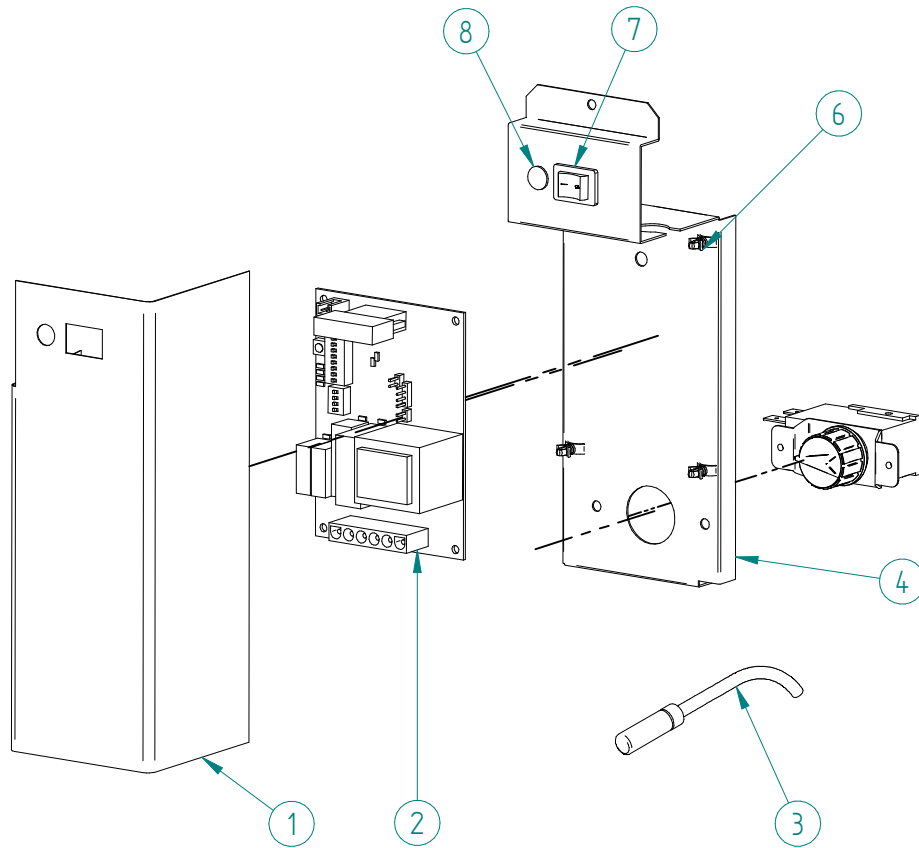

ITV
ICE makers

DESPIECE / REPUESTOS
EXPLODED VIEW / SPARE PARTS
EXPLOSIONSZEICHNUNG / ERSATZTEILE
VUE ÉCLATÉE / PIÈCES DÉTACHÉES
ESPLOSO / RICAMBI

ITEM	DESCRIPCION	CODIGO
1	CONDENSADOR	6907A
2	MOTOR VENTILADOR 220V/50-60HZ	2170A
3	BOBINA VALVULA GAS CALIENTE 220V/50-60HZ	6906
4	VALVULA GAS CALIENTE	6904
5	COMPRESOR 220V/50HZ	33311
	220V/60HZ	33840
6	BRIDA	337
7	DISTRIBUIDOR GAS CALIENTE	31444
8	PRESOSTATO SEGURIDAD	31660E
9	PRESOSTATO CONDENSACION	31160E
10	PALA VENTILADOR	4887

*PROPORCIONAR NUMERO DE SERIE

ITEM	DESCRIPCION	CODIGO
1	COMPRESOR	220V/50HZ 33311
		220V/60HZ 33840
2	CONDENSADOR AGUA	5224
3	BOBINA VALVULA GAS CALIENTE 220V/50-60HZ	6906
4	VALVULA GAS CALIENTE	6904
5	PRESOSTATO CONDENSACION	31160E
6	PRESOSTATO SEGURIDAD	31660E
7	BRIDA	337
8	DISTRIBUIDOR GAS CALIENTE	31444
9	SOPORTE CONDENSADOR EXTERIOR	4038
10	SOPORTE CONDENSADOR BAJO	4037
11	SOPORTE CONDENSADOR ALTO	4036

*PROPORCIONAR NUMERO DE SERIE

ITEM	DESCRIPCION	CODIGO
1	CORTINA CUADRO ELECTRICO*	8213U
2	PLACA ELECTRONICA 220V/50-60HZ	33614
3	SONDA TEMPERATURA	33425
4	BASE CUADRO ELECTRICO*	31826U
5	TERMOSTATO STOCK	31758
6	CLIP PLACA ELECTRONICA	31544
7	INTERRUPTOR*	32416
8	LED AZUL*	32415

*PROPORCIONAR NUMERO DE SERIE

ITEM	DESCRIPCION	CODIGO
1	TAPA EVAPORADOR	1432
2	EVAPORADOR ALFA 16GR	6921
3	REJILLA EXPULSORA	31114
4	COLECTOR DUCHAS	7333
5	FILTRO MALLA	580
6	TUBO CONEXION COLECTOR	993
7	ELECTROVALVULA 1B 220V/50-60HZ	6982
	ELECTROVALVULA 2B 220V/50-60HZ	6981+6959+4526
8	COLECTOR DESAGÜE	363
9	TUBO DESAGÜE STOCK	2189
10	TUBO IMPULSION BOMBA	4744
11	SOPORTE BOMBA	4613
12	BANDEJA BOMBA	4521
13	BOMBA 220V/50HZ	4769
	220V/60HZ	31981
14	TUBO ASPIRACION BOMBA	4961
15	TUBO DESAGÜE FABRICACION	2752
16	CUBA	7002
17	TUBO TERMOSTATO	5230
18	REMATE TERMOSTATO	666
19	REBOSADERO NIVEL	4426
20	JUNTA TORICA	4496
21	TAPA REBOSADERO	4427
22	MONTAJE CORTINA	5223
23	SOPORTE CORTINA	8358A