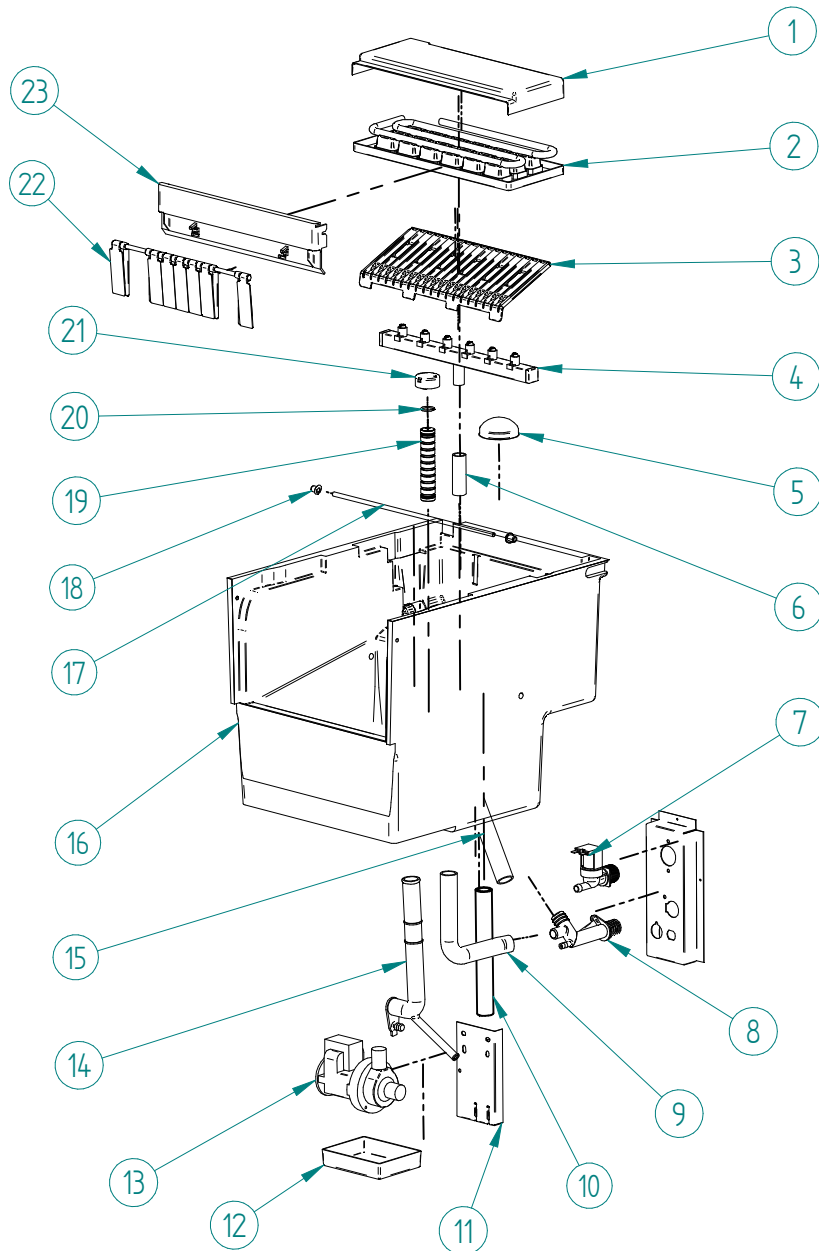

ITEM	DESCRIPCION	CODIGO
1	TAPA EVAPORADOR	1432
2	EVAPORADOR ALFA 16GR	6921
3	REJILLA EXPULSORA	31114
4	COLECTOR DUCHAS	7333
5	FILTRO MALLA	580
6	TUBO CONEXION COLECTOR	993
7	ELECTROVALVULA 1B 220V/50-60HZ	6982
	ELECTROVALVULA 2B 220V/50-60HZ	6981+6959+4526
8	COLECTOR DESAGÜE	363
9	TUBO DESAGÜE STOCK	2189
10	TUBO IMPULSION BOMBA	4744
11	SOPORTE BOMBA	4613
12	BANDEJA BOMBA	4521
13	BOMBA 220V/50HZ	4769
	220V/60HZ	31981
14	TUBO ASPIRACION BOMBA	4961
15	TUBO DESAGÜE FABRICACION	2752
16	CUBA	7002
17	TUBO TERMOSTATO	5230
18	REMATE TERMOSTATO	666
19	REBOSADERO NIVEL	4426
20	JUNTA TORICA	4496
21	TAPA REBOSADERO	4427
22	MONTAJE CORTINA	5223
23	SOPORTE CORTINA	8358A

*PROPORCIONAR NUMERO DE SERIE