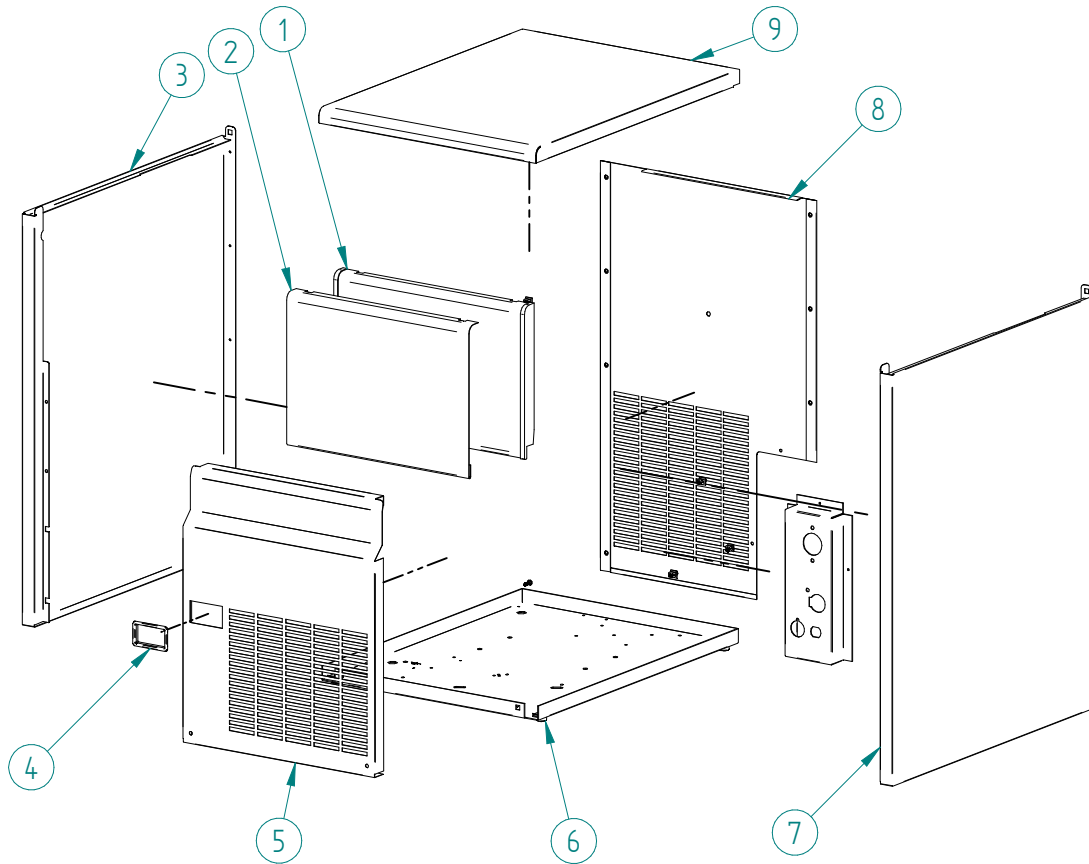

ITV
ICE makers

DESPIECE / REPUESTOS
EXPLODED VIEW / SPARE PARTS
EXPLOSIONSZEICHNUNG / ERSATZTEILE
VUE ÉCLATÉE / PIÈCES DÉTACHÉES
ESPLOSO / RICAMBI

ITEM	DESCRIPCION	CODIGO
1	CONDENSADOR	6907A
2	MOTOR VENTILADOR 220V/50-60HZ	2170A
3	BOBINA VALVULA GAS CALIENTE 220V/50-60HZ	6906
4	VALVULA GAS CALIENTE	6904
5	COMPRESOR 220V/50HZ	33311
	220V/60HZ	33840
6	BRIDA	337
7	DISTRIBUIDOR GAS CALIENTE	31444
8	PRESOSTATO SEGURIDAD	31660E
9	PRESOSTATO CONDENSACION	31160E
10	PALA VENTILADOR	4887

*PROPORCIONAR NUMERO DE SERIE

ITEM	DESCRIPCION	CODIGO
1	COMPRESOR	220V/50HZ 33311
		220V/60HZ 33840
2	CONDENSADOR AGUA	5224
3	BOBINA VALVULA GAS CALIENTE 220V/50-60HZ	6906
4	VALVULA GAS CALIENTE	6904
5	PRESOSTATO CONDENSACION	31160E
6	PRESOSTATO SEGURIDAD	31660E
7	BRIDA	337
8	DISTRIBUIDOR GAS CALIENTE	31444
9	SOPORTE CONDENSADOR EXTERIOR	4038
10	SOPORTE CONDENSADOR BAJO	4037
11	SOPORTE CONDENSADOR ALTO	4036

*PROPORCIONAR NUMERO DE SERIE

ITEM	DESCRIPCION	CODIGO
1	CORTINA CUADRO ELECTRICO*	8213U
2	PLACA ELECTRONICA 220V/50-60HZ	33614
3	SONDA TEMPERATURA	33425
4	BASE CUADRO ELECTRICO*	31826U
5	TERMOSTATO STOCK	31758
6	CLIP PLACA ELECTRONICA	31544
7	INTERRUPTOR*	32416
8	LED AZUL*	32415

*PROPORCIONAR NUMERO DE SERIE

ITEM	DESCRIPCION	CODIGO
1	PUERTA	853
2	CUBIERTA PUERTA	1017
3	LATERAL IZQUIERDO	2295
4	EMBELLECEDOR	32442
5	FRENTE*	1933U
6	PATAS	2171
7	LATERAL DERECHO	2294
8	TRASERA	1794
9	CUBIERTA	1925