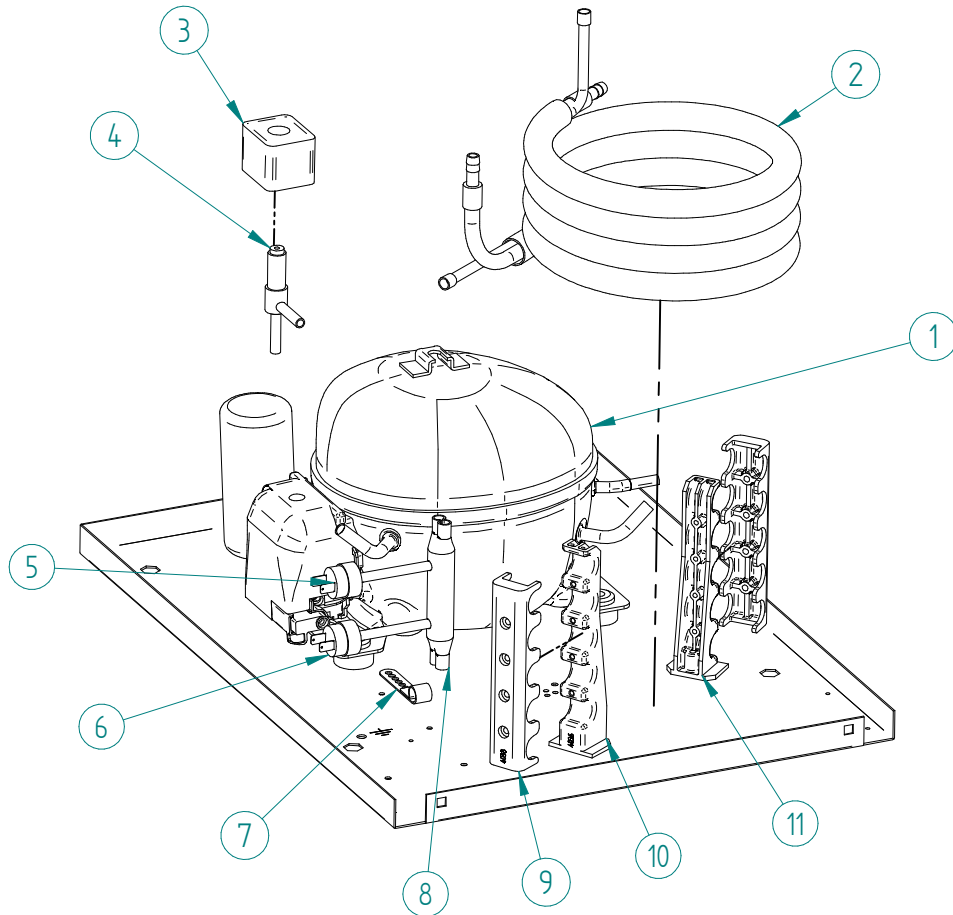

ITV
ICE makers

DESPIECE / REPUESTOS
EXPLODED VIEW / SPARE PARTS
EXPLOSIONSZEICHNUNG / ERSATZTEILE
VUE ÉCLATÉE / PIÈCES DÉTACHÉES
ESPLOSO / RICAMBI

ITEM	DESCRIPCION	CODIGO
1	CONDENSADOR	6907A
2	MOTOR VENTILADOR 220V/50-60HZ	2170A
3	BOBINA VALVULA GAS CALIENTE 220V/50-60HZ	6906
4	VALVULA GAS CALIENTE	6904
5	COMPRESOR 220V/50HZ	33311
	220V/60HZ	33840
6	BRIDA	337
7	DISTRIBUIDOR GAS CALIENTE	31444
8	PRESOSTATO SEGURIDAD	31660E
9	PRESOSTATO CONDENSACION	31160E
10	PALA VENTILADOR	4887

*PROPORCIONAR NUMERO DE SERIE

ITEM	DESCRIPCION	CODIGO
1	COMPRESOR	220V/50HZ 33311
		220V/60HZ 33840
2	CONDENSADOR AGUA	5224
3	BOBINA VALVULA GAS CALIENTE 220V/50-60HZ	6906
4	VALVULA GAS CALIENTE	6904
5	PRESOSTATO CONDENSACION	31160E
6	PRESOSTATO SEGURIDAD	31660E
7	BRIDA	337
8	DISTRIBUIDOR GAS CALIENTE	31444
9	SOPORTE CONDENSADOR EXTERIOR	4038
10	SOPORTE CONDENSADOR BAJO	4037
11	SOPORTE CONDENSADOR ALTO	4036

*PROPORCIONAR NUMERO DE SERIE

ITEM	DESCRIPCION	CODIGO
1	CORTINA CUADRO ELECTRICO*	8213U
2	PLACA ELECTRONICA 220V/50-60HZ	33614
3	SONDA TEMPERATURA	33425
4	BASE CUADRO ELECTRICO*	31826U
5	TERMOSTATO STOCK	31758
6	CLIP PLACA ELECTRONICA	31544
7	INTERRUPTOR*	32416
8	LED AZUL*	32415

*PROPORCIONAR NUMERO DE SERIE

ITEM	DESCRIPCION	CODIGO
1	TAPA EVAPORADOR	1432
2	EVAPORADOR ALFA 16GR	6921
3	REJILLA EXPULSORA	31114
4	COLECTOR DUCHAS	7333
5	FILTRO MALLA	580
6	TUBO CONEXION COLECTOR	993
7	ELECTROVALVULA 1B 220V/50-60HZ	6982
	ELECTROVALVULA 2B 220V/50-60HZ	6981+6959+4526
8	COLECTOR DESAGÜE	363
9	TUBO DESAGÜE STOCK	2189
10	TUBO IMPULSION BOMBA	4744
11	SOPORTE BOMBA	4613
12	BANDEJA BOMBA	4521
13	BOMBA 220V/50HZ	4769
	220V/60HZ	31981
14	TUBO ASPIRACION BOMBA	4961
15	TUBO DESAGÜE FABRICACION	2752
16	CUBA	7002
17	TUBO TERMOSTATO	5230
18	REMATE TERMOSTATO	666
19	REBOSADERO NIVEL	4426
20	JUNTA TORICA	4496
21	TAPA REBOSADERO	4427
22	MONTAJE CORTINA	5223
23	SOPORTE CORTINA	8358A