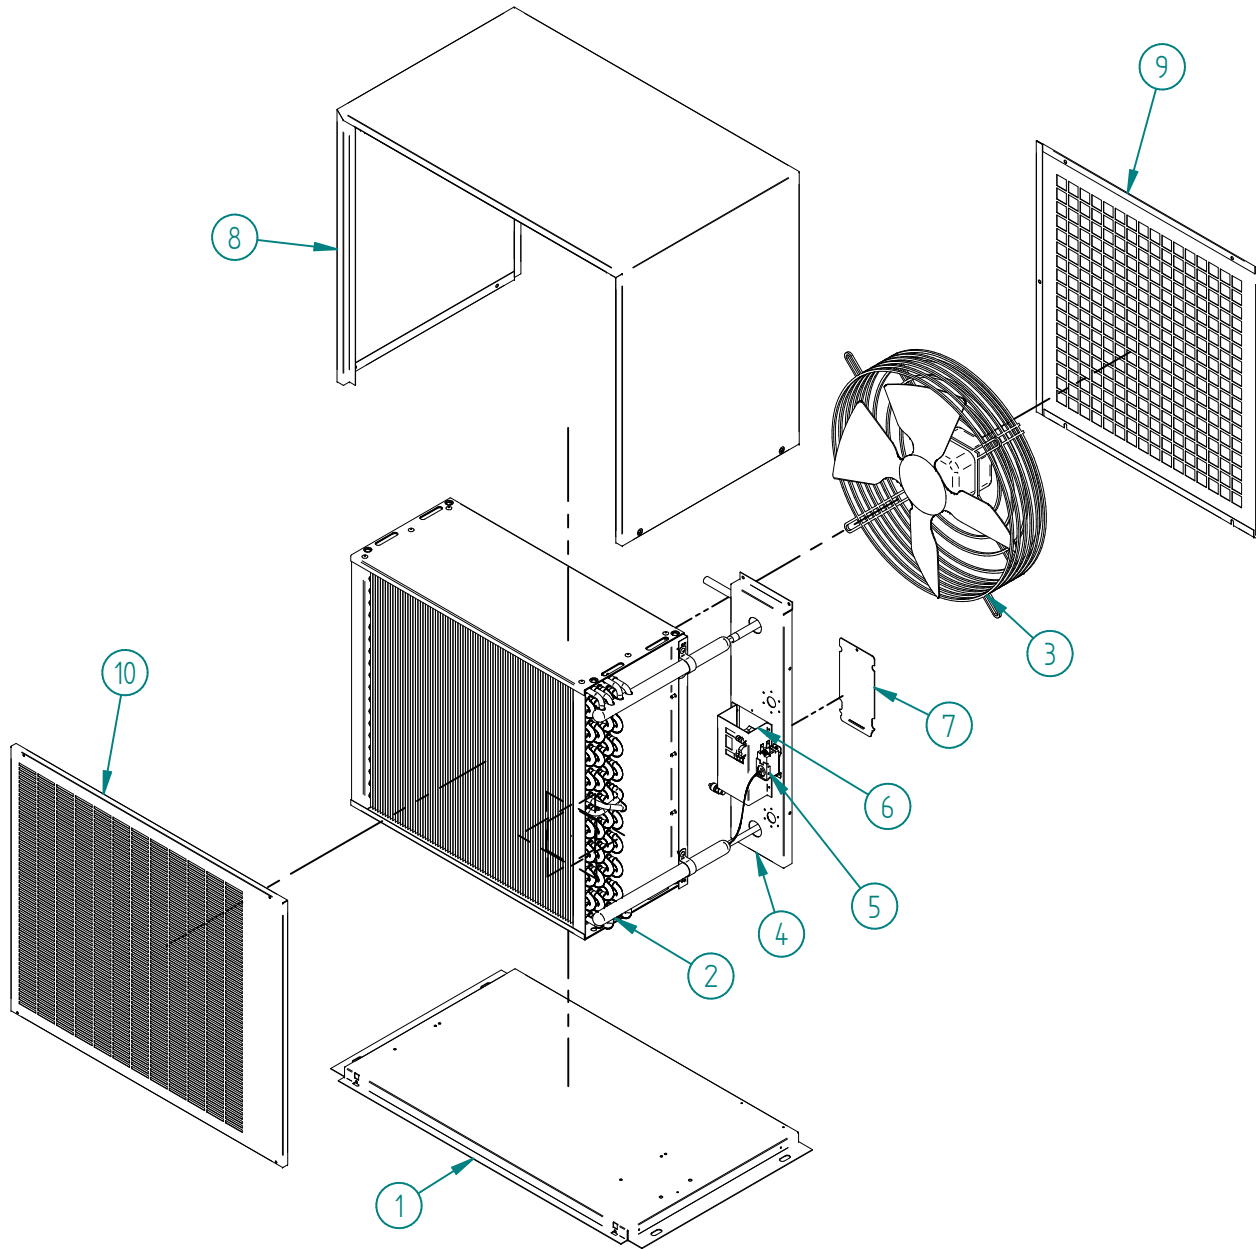

ITV
ICE makers

DESPIECE / REPUESTOS
EXPLODED VIEW / SPARE PARTS
EXPLOSIONSZEICHNUNG / ERSATZTEILE
VUE ÉCLATÉE / PIÈCES DÉTACHÉES
ESPLOSO / RICAMBI

ITEM	DESCRIPCION	CODIGO
1	BANCADA	8150
2	CONDENSADOR	7894
3	MOTOR VENTILADOR	8095
4	SOPORTE	8151
5	PRESOSTATO VENTILADOR	424
6	CAJA ELECTRICA	8159
7	TAPA	8160
8	CUBIERTA	8157
9	PANEL TRASERO	8155
10	PANEL FRONTAL	8153