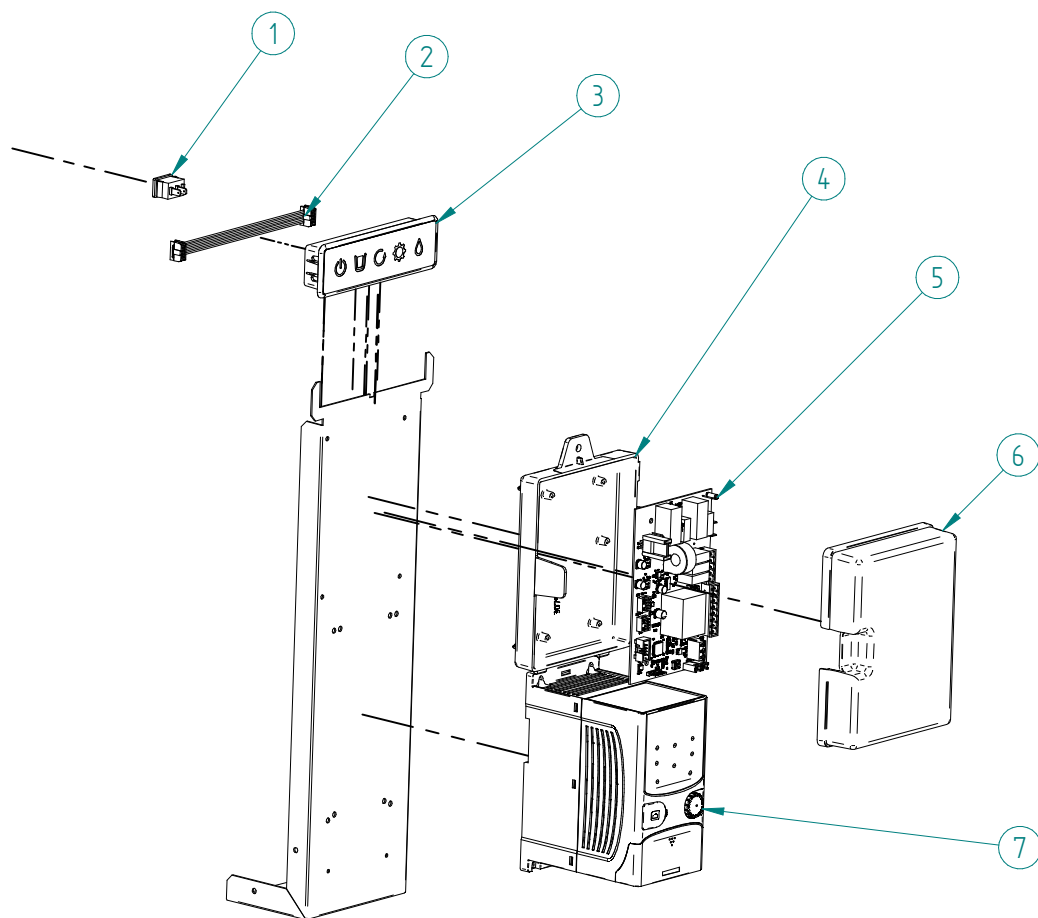

ITV
ICE makers

DESPICCE / REPUESTOS
EXPLODED VIEW / SPARE PARTS
EXPLOSIONSZEICHNUNG / ERSATZTEILE
VUE ÉCLATÉE / PIÈCES DÉTACHÉES
ESPLOSO / RICAMBI

ITEM	DESCRIPCION	180	230	450	650	
1	CONDENSADOR	486A	487A	33597		
2	PALA VENTILADOR	4887		6398		
3	MOTOR VENT + CABLE 220V/50HZ	28		32895KIQN		
4	KIT PRESOSTATOS	35979		32695K		
5	COMPRESOR	220V/50HZ	33303	33305	31310	33348
		380V/50HZ	N/A		32817	
		220V/60HZ	N/A	32761	31458	34146
6	DESHIDRATADOR	7896				
7	CLIP TUBO	3533				
8	VALVULA EXPANSION	N/A		31524	33335	

ITEM	DESCRIPCION	185	235	455	655
1	KIT PRESOSTATOS	35979		32695K	
2	CONDENSADOR AGUA	5243	5244	33671	
3	KIT SOPORTE CONDENSADOR	35990		N/A	
4	COMPRESOR 220V/50HZ	33303	33305	31310	33348
5	CLIP TUBO	3533			
6	DESHIDRATADOR	7896			

*PROPORCIONAR NÚMERO DE SERIE

ITEM	DESCRIPCION	180/230	450	650 (I)	650 (III)
1	INTERRUPTOR ON/OFF ATEX		32416		
2	CABLE DISPLAY	34457	34162		34457
3	PANEL PILOTOS		30566B		
4	BASE CAJA ELÉCTRICA		30792		N/A
5	PLACA ELECTRÓNICA		33799A		33800
6	TAPA CAJA ELÉCTRICA		31274		34550
7	VARIADOR FRECUENCIA (I)	N/A	34286		N/A

ITEM	DESCRIPCION	180/230	450	650
1	TUBO CAIDA HIELO	2441K	2443K	2444K
2	KIT MICRO PARO (ATEX)		32998K	
3	TAPA CUBETA AGUA		34123	
4	JUNTA TÓRICA		34150	
5	REBOSADERO		2505	
6	CUBETA AGUA		34122	
7	CONJUNTO CUBA AGUA		34552	
8	KIT TUBOS IQ650	N/A	N/A	34569K
9	TUBO ENTRADA W EVAPORADOR		34094	
10	TUBO DESAGÜE	34093		34096
11	CONEXIÓN DESAGÜE		30850	
12	VÁLVULA ENTRADA DE AGUA		34126R	