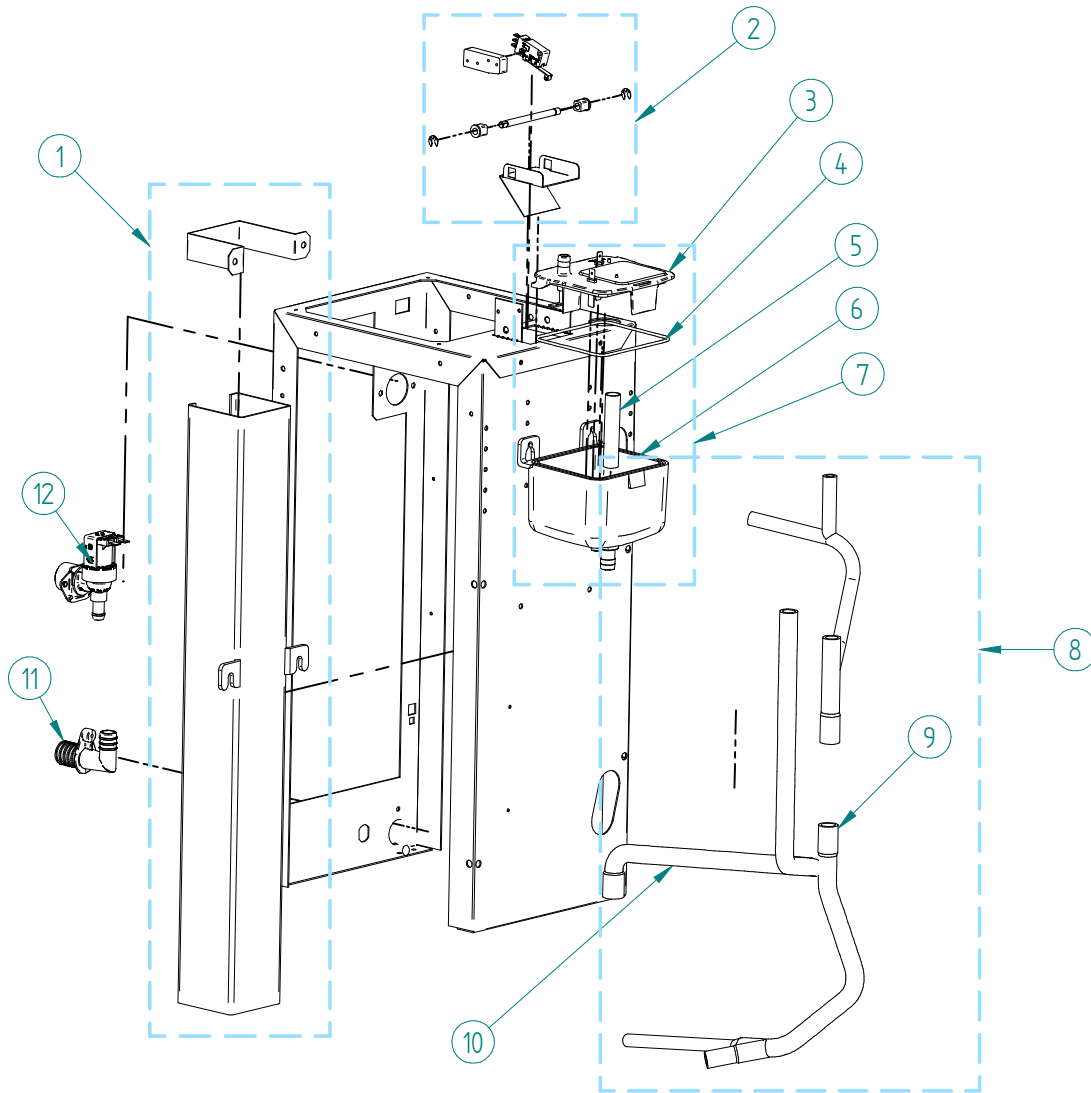

ITV
ICE makers

DESPICCE / REPUESTOS
EXPLODED VIEW / SPARE PARTS
EXPLOSIONSZEICHNUNG / ERSATZTEILE
VUE ÉCLATÉE / PIÈCES DÉTACHÉES
ESPLOSO / RICAMBI

ITEM	DESCRIPCION	180	230	450	650	
1	CONDENSADOR	486A	487A	33597		
2	PALA VENTILADOR	4887		6398		
3	MOTOR VENT + CABLE 220V/50HZ	28		32895KIQN		
4	KIT PRESOSTATOS	35979		32695K		
5	COMPRESOR	220V/50HZ	33303	33305	31310	33348
		380V/50HZ	N/A		32817	
		220V/60HZ	N/A	32761	31458	34146
6	DESHIDRATADOR	7896				
7	CLIP TUBO	3533				
8	VALVULA EXPANSION	N/A		31524	33335	

*PROPORCIONAR NÚMERO DE SERIE

ITEM	DESCRIPCION	180/230	450	650 (I)	650 (III)
1	INTERRUPTOR ON/OFF ATEX		32416		
2	CABLE DISPLAY	34457	34162		34457
3	PANEL PILOTOS		30566B		
4	BASE CAJA ELÉCTRICA		30792		N/A
5	PLACA ELECTRÓNICA		33799A		33800
6	TAPA CAJA ELÉCTRICA		31274		34550
7	VARIADOR FRECUENCIA (I)	N/A	34286		N/A

ITEM	DESCRIPCION	180/230	450	650
1	LATERAL IZQUIERDO	34489	34535	34533
2	TRASERA	34104	34107	34110
3	CUBIERTA	2465U	8784	
4	TAPA SOPORTE BRIDA	2455	2477	
5	LATERAL DERECHO	1927U	34534	34532
6	FRENTA HORIZONTAL (I) (III)	34068	34069	34070
		N/A	34069	34070
7	FRENTE VERTICAL	N/A	6657	
8	REJILLA AIREACION	6084	4186	

ITEM	DESCRIPCION	180/230	450	650
1	TUBO CAIDA HIELO	2441K	2443K	2444K
2	KIT MICRO PARO (ATEX)		32998K	
3	TAPA CUBETA AGUA		34123	
4	JUNTA TÓRICA		34150	
5	REBOSADERO		2505	
6	CUBETA AGUA		34122	
7	CONJUNTO CUBA AGUA		34552	
8	KIT TUBOS IQ650	N/A	N/A	34569K
9	TUBO ENTRADA W EVAPORADOR		34094	
10	TUBO DESAGÜE	34093		34096
11	CONEXIÓN DESAGÜE		30850	
12	VÁLVULA ENTRADA DE AGUA		34126R	