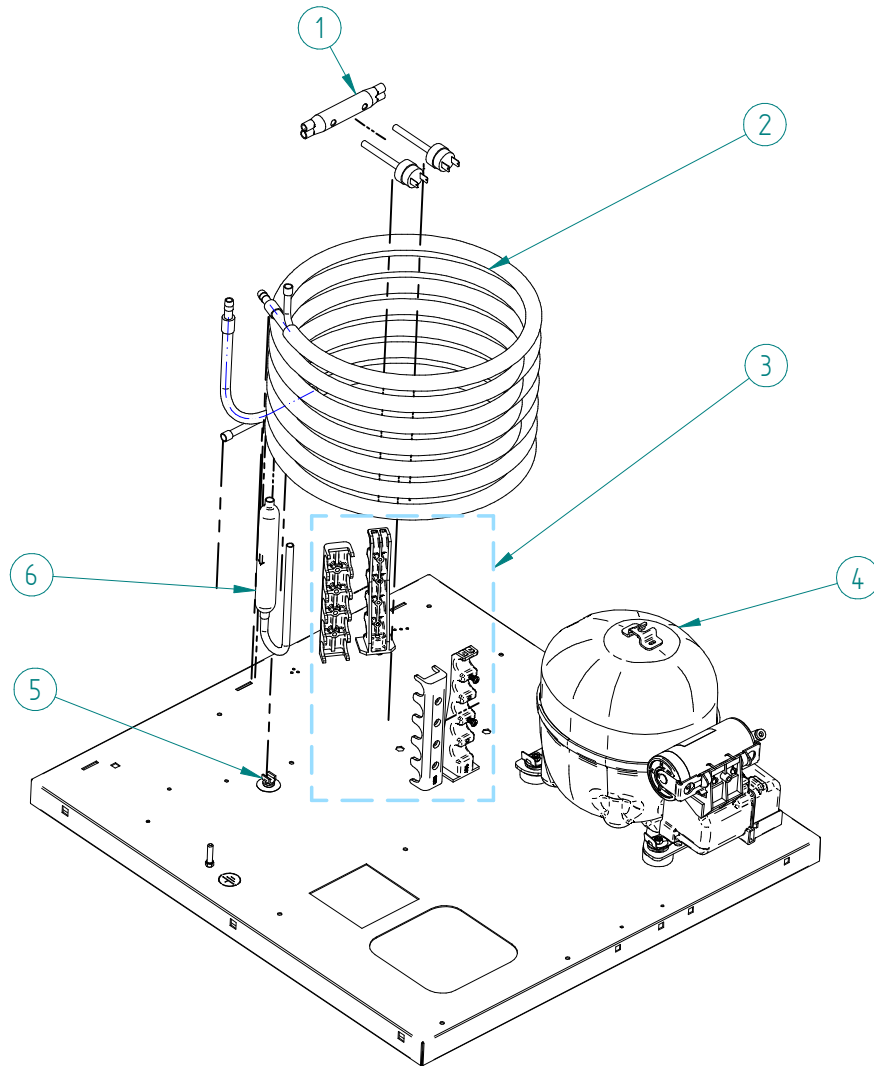

ITV
ICE makers

DESPICCE / REPUESTOS
EXPLODED VIEW / SPARE PARTS
EXPLOSIONSZEICHNUNG / ERSATZTEILE
VUE ÉCLATÉE / PIÈCES DÉTACHÉES
ESPLOSO / RICAMBI

ITEM	DESCRIPCION	180	230	450	650	
1	CONDENSADOR	486A	487A	33597		
2	PALA VENTILADOR	4887		6398		
3	MOTOR VENT + CABLE 220V/50HZ	28		32895KIQN		
4	KIT PRESOSTATOS	35979		32695K		
5	COMPRESOR	220V/50HZ	33303	33305	31310	33348
		380V/50HZ	N/A		32817	
		220V/60HZ	N/A	32761	31458	34146
6	DESHIDRATADOR	7896				
7	CLIP TUBO	3533				
8	VALVULA EXPANSION	N/A		31524	33335	

ITEM	DESCRIPCION	185	235	455	655
1	KIT PRESOSTATOS	35979		32695K	
2	CONDENSADOR AGUA	5243	5244	33671	
3	KIT SOPORTE CONDENSADOR	35990		N/A	
4	COMPRESOR 220V/50HZ	33303	33305	31310	33348
5	CLIP TUBO	3533			
6	DESHIDRATADOR	7896			

*PROPORCIONAR NÚMERO DE SERIE

ITEM	DESCRIPCION	180/230	450	650 (I)	650 (III)
1	INTERRUPTOR ON/OFF ATEX		32416		
2	CABLE DISPLAY	34457	34162		34457
3	PANEL PILOTOS		30566B		
4	BASE CAJA ELÉCTRICA		30792		N/A
5	PLACA ELECTRÓNICA		33799A		33800
6	TAPA CAJA ELÉCTRICA		31274		34550
7	VARIADOR FRECUENCIA (I)	N/A	34286		N/A

ITEM	DESCRIPCION	180/230	450	650
1	TUBO CAIDA HIELO	2441K	2443K	2444K
2	KIT MICRO PARO (ATEX)		32998K	
3	TAPA CUBETA AGUA		34123	
4	JUNTA TÓRICA		34150	
5	REBOSADERO		2505	
6	CUBETA AGUA		34122	
7	CONJUNTO CUBA AGUA		34552	
8	KIT TUBOS IQ650	N/A	N/A	34569K
9	TUBO ENTRADA W EVAPORADOR		34094	
10	TUBO DESAGÜE	34093		34096
11	CONEXIÓN DESAGÜE		30850	
12	VÁLVULA ENTRADA DE AGUA		34126R	