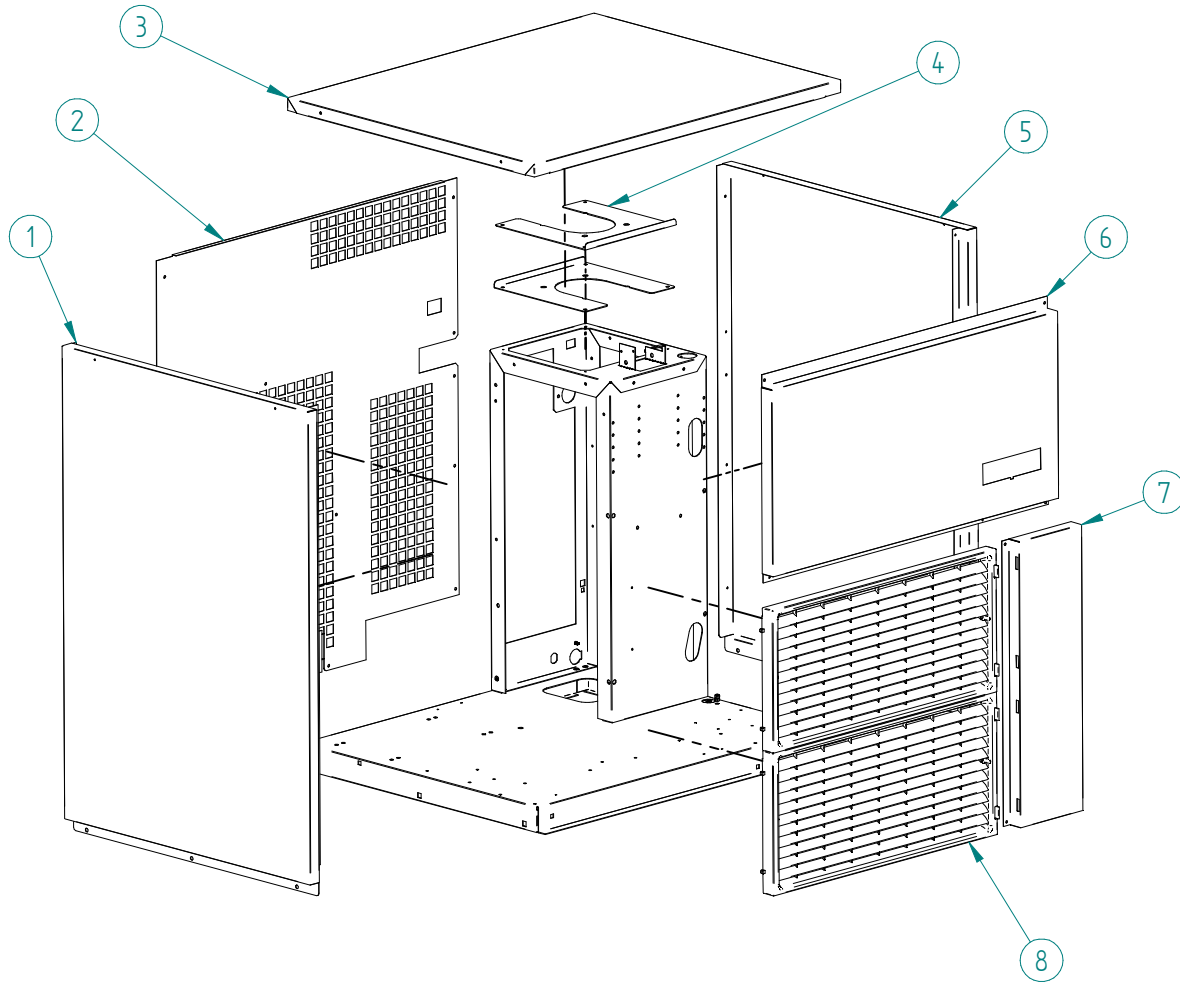

ITV
ICE makers

DESPICCE / REPUESTOS
EXPLODED VIEW / SPARE PARTS
EXPLOSIONSZEICHNUNG / ERSATZTEILE
VUE ÉCLATÉE / PIÈCES DÉTACHÉES
ESPLOSO / RICAMBI

ITEM	DESCRIPCION	180	230	450	650	
1	CONDENSADOR	486A	487A	33597		
2	PALA VENTILADOR	4887		6398		
3	MOTOR VENT + CABLE 220V/50HZ	28		32895KIQN		
4	KIT PRESOSTATOS	35979		32695K		
5	COMPRESOR	220V/50HZ	33303	33305	31310	33348
		380V/50HZ	N/A		32817	
		220V/60HZ	N/A	32761	31458	34146
6	DESHIDRATADOR	7896				
7	CLIP TUBO	3533				
8	VALVULA EXPANSION	N/A		31524	33335	

*PROPORCIONAR NÚMERO DE SERIE

ITEM	DESCRIPCION	180/230	450	650 (I)	650 (III)
1	INTERRUPTOR ON/OFF ATEX		32416		
2	CABLE DISPLAY	34457	34162		34457
3	PANEL PILOTOS		30566B		
4	BASE CAJA ELÉCTRICA		30792		N/A
5	PLACA ELECTRÓNICA		33799A		33800
6	TAPA CAJA ELÉCTRICA		31274		34550
7	VARIADOR FRECUENCIA (I)	N/A	34286		N/A