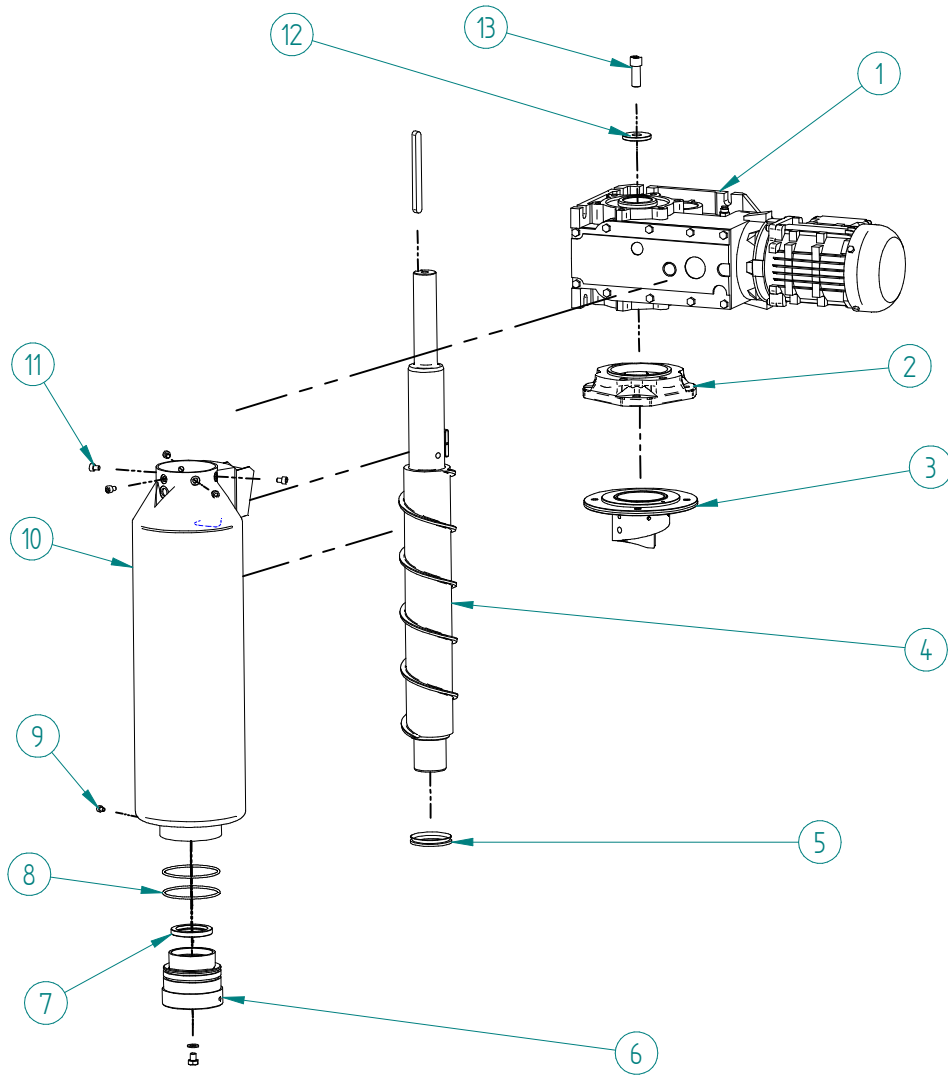

ITV
ICE makers

DESPICCE / REPUESTOS
EXPLODED VIEW / SPARE PARTS
EXPLOSIONSZEICHNUNG / ERSATZTEILE
VUE ÉCLATÉE / PIÈCES DÉTACHÉES
ESPLOSO / RICAMBI

ITEM	DESCRIPCION	180	230	450	650	
1	CONDENSADOR	486A	487A	33597		
2	PALA VENTILADOR	4887		6398		
3	MOTOR VENT + CABLE 220V/50HZ	28		32895KIQN		
4	KIT PRESOSTATOS	35979		32695K		
5	COMPRESOR	220V/50HZ	33303	33305	31310	33348
		380V/50HZ	N/A		32817	
		220V/60HZ	N/A	32761	31458	34146
6	DESHIDRATADOR	7896				
7	CLIP TUBO	3533				
8	VALVULA EXPANSION	N/A		31524	33335	

*PROPORCIONAR NÚMERO DE SERIE

ITEM	DESCRIPCION	180/230	450	650 (I)	650 (III)
1	INTERRUPTOR ON/OFF ATEX		32416		
2	CABLE DISPLAY	34457	34162		34457
3	PANEL PILOTOS		30566B		
4	BASE CAJA ELÉCTRICA		30792		N/A
5	PLACA ELECTRÓNICA		33799A		33800
6	TAPA CAJA ELÉCTRICA		31274		34550
7	VARIADOR FRECUENCIA (I)	N/A	34286		N/A

ITEM	DESCRIPCION	180/230	450	650
1	LATERAL IZQUIERDO	34489	34535	34533
2	TRASERA	34104	34107	34110
3	CUBIERTA	2465U	8784	
4	TAPA SOPORTE BRIDA	2455	2477	
5	LATERAL DERECHO	1927U	34534	34532
6	FRENTA HORIZONTAL (I) (III)	34068	34069	34070
		N/A	34069	34070
7	FRENTE VERTICAL	N/A	6657	
8	REJILLA AIREACION	6084	4186	

ITEM	DESCRIPCION	180/230	450	650
1	TUBO CAIDA HIELO	2441K	2443K	2444K
2	KIT MICRO PARO (ATEX)		32998K	
3	TAPA CUBETA AGUA		34123	
4	JUNTA TÓRICA		34150	
5	REBOSADERO		2505	
6	CUBETA AGUA		34122	
7	CONJUNTO CUBA AGUA		34552	
8	KIT TUBOS IQ650	N/A	N/A	34569K
9	TUBO ENTRADA W EVAPORADOR		34094	
10	TUBO DESAGÜE	34093		34096
11	CONEXIÓN DESAGÜE		30850	
12	VÁLVULA ENTRADA DE AGUA		34126R	