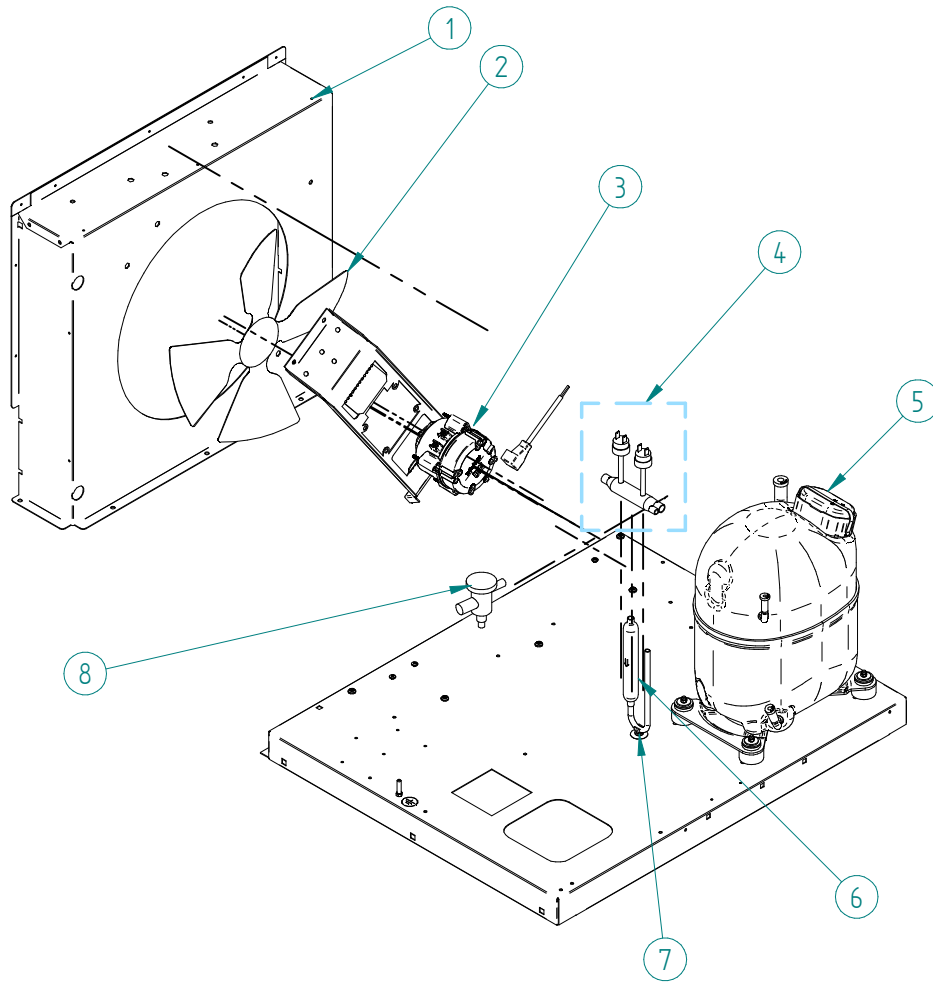

ITV
ICE makers

DESPICCE / REPUESTOS
EXPLODED VIEW / SPARE PARTS
EXPLOSIONSZEICHNUNG / ERSATZTEILE
VUE ÉCLATÉE / PIÈCES DÉTACHÉES
ESPLOSO / RICAMBI

ITEM	DESCRIPCION	180	230	450	650	
1	CONDENSADOR	486A	487A	33597		
2	PALA VENTILADOR	4887		6398		
3	MOTOR VENT + CABLE 220V/50HZ	28		32895KIQN		
4	KIT PRESOSTATOS	35979		32695K		
5	COMPRESOR	220V/50HZ	33303	33305	31310	33348
		380V/50HZ	N/A		32817	
		220V/60HZ	N/A	32761	31458	34146
6	DESHIDRATADOR	7896				
7	CLIP TUBO	3533				
8	VALVULA EXPANSION	N/A		31524	33335	

ITEM	DESCRIPCION	185	235	455	655
1	KIT PRESOSTATOS	35979		32695K	
2	CONDENSADOR AGUA	5243	5244	33671	
3	KIT SOPORTE CONDENSADOR	35990		N/A	
4	COMPRESOR 220V/50HZ	33303	33305	31310	33348
5	CLIP TUBO	3533			
6	DESHIDRATADOR	7896			

*PROPORCIONAR NÚMERO DE SERIE

ITEM	DESCRIPCION	180/230	450	650 (I)	650 (III)
1	INTERRUPTOR ON/OFF ATEX		32416		
2	CABLE DISPLAY	34457	34162		34457
3	PANEL PILOTOS		30566B		
4	BASE CAJA ELÉCTRICA		30792		N/A
5	PLACA ELECTRÓNICA		33799A		33800
6	TAPA CAJA ELÉCTRICA		31274		34550
7	VARIADOR FRECUENCIA (I)	N/A	34286		N/A

ITEM	DESCRIPCION	180/230	450	650
1	TUBO CAIDA HIELO	2441K	2443K	2444K
2	KIT MICRO PARO (ATEX)		32998K	
3	TAPA CUBETA AGUA		34123	
4	JUNTA TÓRICA		34150	
5	REBOSADERO		2505	
6	CUBETA AGUA		34122	
7	CONJUNTO CUBA AGUA		34552	
8	KIT TUBOS IQ650	N/A	N/A	34569K
9	TUBO ENTRADA W EVAPORADOR		34094	
10	TUBO DESAGÜE	34093		34096
11	CONEXIÓN DESAGÜE		30850	
12	VÁLVULA ENTRADA DE AGUA		34126R	