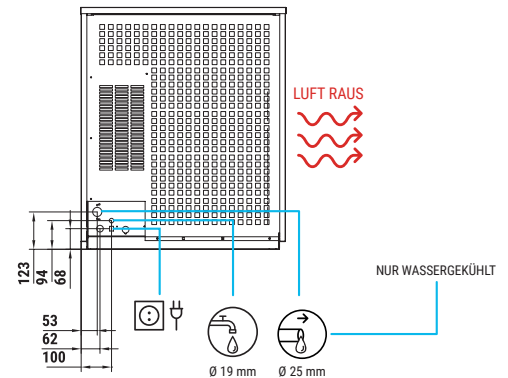

# TECHNISCHE DATEN

ICE QUEEN 550

SPRÜHSYSTEM  
HORIZONTALER VERDAMPFER

RECHTE SEITENSICHT

FRONTANSICHT

LINKE SEITENSICHT

RÜCKANSICHT

ZENTRALE QUERSCHNITTSANSICHT DER BASIS