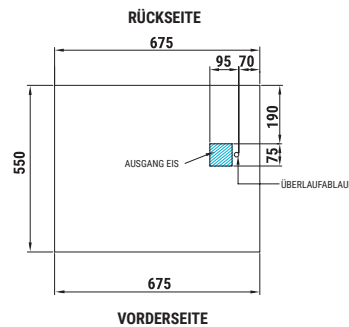

# TECHNISCHE DATEN

ICE QUEEN 550

SPRÜHSYSTEM  
HORIZONTALER VERDAMPFER

RECHTE SEITENSICHT

FRONTANSICHT

LINKE SEITENSICHT

RÜCKANSICHT

ZENTRALE QUERSCHNITTSANSICHT DER BASIS

\* Alle Größen in mm.