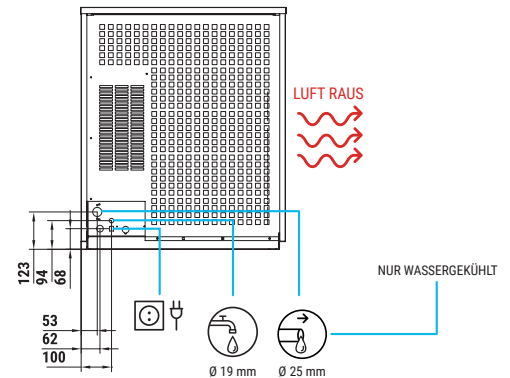

ZUBEHÖR

EINBEGRIFFEN

EMPFOHLEN

EMPFOHLENER VORRATSBEHÄLTNER

TECHNISCHE DATEN

ICE QUEEN 550

SPRÜHSYSTEM
HORIZONTALER VERDAMPFER

RECHTE SEITENSANSICHT

FRONTANSICHT

LINKE SEITENSANSICHT

RÜCKANSICHT

ZENTRALE QUERSCHNITTSANSICHT
DER BASIS

* Alle Größen in mm.

LEISTUNGEN

PRODUKTION 50Hz

±10% V