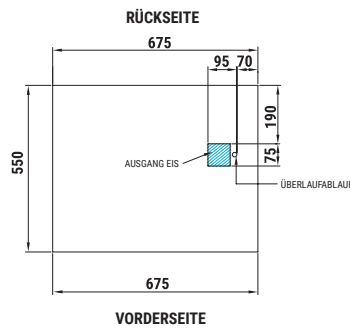

	 24 H	 10°C (Kg)	 10°C (Kg)	 21°C (Kg)	 15°C (Kg)	 (mm)	 (mm)	 FEUCHTIGES FLOCKENEIS 25% RESTWASSERGEHALT
IQ 550 L		596	550	Breite 675 Tiefe 550 Höhe 800	Breite 750 Tiefe 650 Höhe 900			
IQ 550 W		633	597					

FRONTANSICHT

LINKE SEITENSANSICHT

RÜCKANSICHT

ZENTRALE QUERSCHNITTSANSICHT
DER BASIS

* Alle Größen in mm.

LEISTUNGEN

PRODUKTION 50Hz

±10% V

10°C/43°C

5°C/38°C

1 bar/6 bar

V	Hz	ph
230	50	1N

Kg 24 H	IQ 550 LUFTGEKÜHLT				
	°C °F	10° 50°	15° 60°	21° 70°	30° 86°
10° 50°	596	575	550	525	
21° 68°	575	550	533	498	
32° 90°	497	465	433	410	
43° 109°	425	400	376	355	