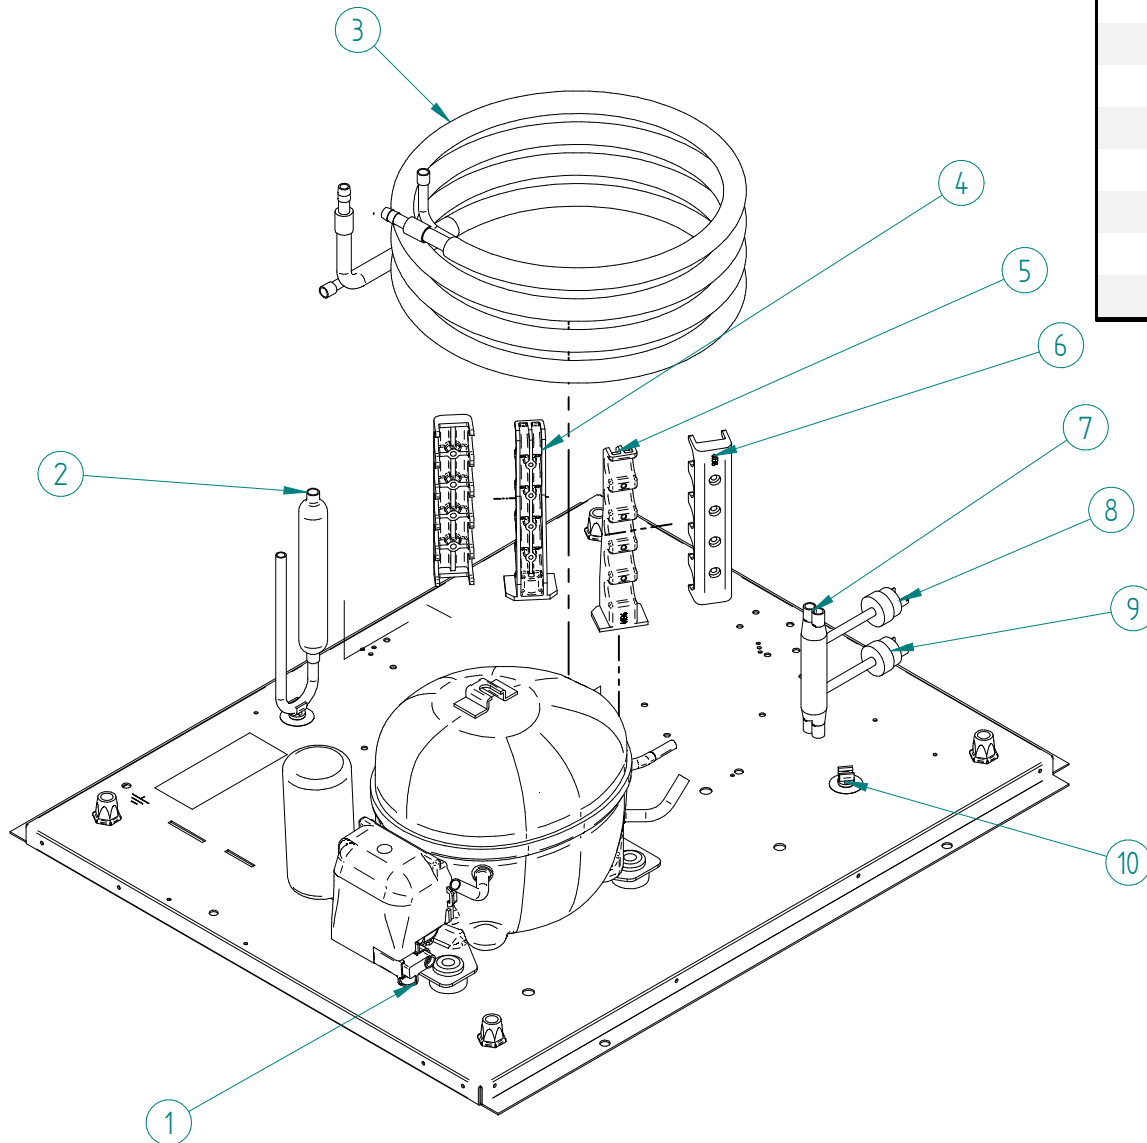

**ITV**  
ICE makers

DESPIECE / REPUESTOS  
EXPLODED VIEW / SPARE PARTS  
EXPLOSIONSZEICHNUNG / ERSATZTEILE  
VUE ÉCLATÉE / PIÈCES DÉTACHÉES  
ESPLOSO / RICAMBI

ITEM	DESCRIPCION	50	85
1	COMPRESOR 220V/50HZ	31300	31301
2	DESHIDRATADOR	7896	
3	CONDENSADOR	491	
4	PALA VENTILADOR	4040	4887
5	MOTOR VENTILADOR 220V/50HZ	2170A	960
6	DISTRIBUIDOR GAS CALIENTE	31444	
7	PRESOSTATO CONDENSACION	31160E	
8	PRESOSTATO SEGURIDAD	31660E	
9	CLIP TUBO	3533	

ITEM	DESCRIPCION	50	85
1	COMPRESOR 220V/50HZ	31300	31301
2	DESHIDRATADOR	7896	
3	CONDENSADOR	5016	5017
4	SOPORTE CONDENSADOR AGUA BAJO	4037	
5	SOPORTE CONDENSADOR AGUA ALTO	4036	
6	SOPORTE CONDENSADOR AGUA EXTERIOR	4038	
7	DISTRIBUIDOR GAS CALIENTE	31444	
8	PRESOSTATO CONDENSACION	31160E	
9	PRESOSTATO SEGURIDAD	31660E	
10	CLIP TUBO	3533	

ITEM	DESCRIPCION	50-85
1	BASE CUADRO ELECTRICO	4791
2	PANEL PILOTOS	30566B
3	CABLE PANEL	34162
4	INTERRUPTOR ON/OFF	2300
5	PLACA DE CONTROL	33799
6	TAPA CUADRO ELECTRICO	4790
7	SONDA RAPIDA	30939A

ITEM	DESCRIPCION	50-85
1	SOPORTE MOTOR REDUCTOR	6044
2	PLATO/BRIDA	109
3	HUSILLO	115E
4	BRIDA BOCA EVAPORADOR	1008
5	EVAPORADOR	7012C
6	JUNTA V-RING	80
7	RETEN DOBLE	75
8	JUNTA TORICA COJINETE	86
9	COJINETE INFERIOR	97B
10	ANILLO INTERIOR	1390
11	TAPON COJINETE	92
12	BRIDA ENTRADA AGUA	211
13	ENTRADA AGUA	1005
14	JUNTA TORICA ENTRADA AGUA	1006
15	DRENAJE BOCA	785
16	BOCA SALIDA HIELO	1007
17	JUNTA TORICA BOCA SALIDA HIELO	1391
18	ARANDELA SUPERIOR HUSILLO	6072
19	MOTOR REDUCTOR 220V/50HZ	6486
20	CONJUNTO EVAPORADOR (Del 3 al 17)	6037C

ITEM	DESCRIPCION	50-85
1	COLECTOR DESAGÜE	363
2	VALVULA ENTRADA AGUA	220/50 A 220/50 W
3	TUBO DESAGÜE	33766
4	CUBA STOCK	7380
5	BASCULANTE PUERTA	1123
6	REMATE TUBO TERMOSTATO	666
7	TUBO TERMOSTATO	5219
8	CLIP REMATE	113
9	BOCA SALIDA HIELO	1053
10	CUBA AGUA	34122
11	JUNTA TORICA	34150
12	TUBO EVAPORADOR	34082
13	REBOSADERO	2505
14	TAPA CON ELECTRODOS	34123
15	VALVULA DESAGÜE	220/50
16	CONJUNTO CUBA DE AGUA	34552
17	TUBO DESAGÜE	34083