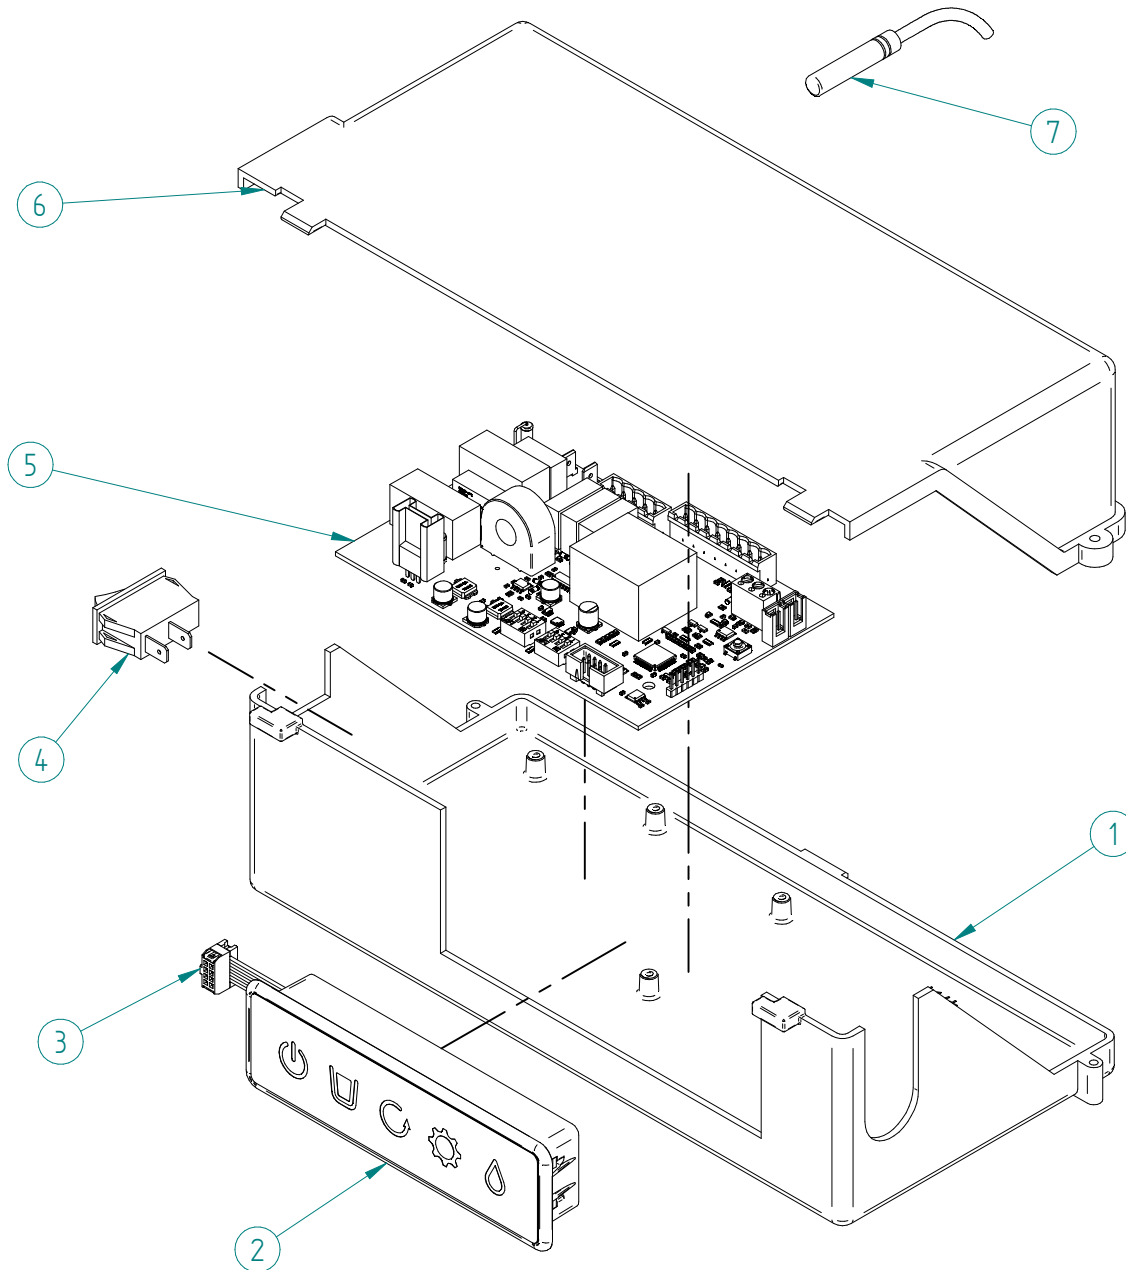

**ITV**  
ICE makers

DESPIECE / REPUESTOS  
EXPLODED VIEW / SPARE PARTS  
EXPLOSIONSZEICHNUNG / ERSATZTEILE  
VUE ÉCLATÉE / PIÈCES DÉTACHÉES  
ESPLOSO / RICAMBI

ITEM	DESCRIPCION	50	85
1	COMPRESOR 220V/50HZ	31300	31301
2	DESHIDRATADOR	7896	
3	CONDENSADOR	491	
4	PALA VENTILADOR	4040	4887
5	MOTOR VENTILADOR 220V/50HZ	2170A	960
6	DISTRIBUIDOR GAS CALIENTE	31444	
7	PRESOSTATO CONDENSACION	31160E	
8	PRESOSTATO SEGURIDAD	31660E	
9	CLIP TUBO	3533	

ITEM	DESCRIPCION	50	85
1	COMPRESOR 220V/50HZ	31300	31301
2	DESHIDRATADOR	7896	
3	CONDENSADOR	5016	5017
4	SOPORTE CONDENSADOR AGUA BAJO	4037	
5	SOPORTE CONDENSADOR AGUA ALTO	4036	
6	SOPORTE CONDENSADOR AGUA EXTERIOR	4038	
7	DISTRIBUIDOR GAS CALIENTE	31444	
8	PRESOSTATO CONDENSACION	31160E	
9	PRESOSTATO SEGURIDAD	31660E	
10	CLIP TUBO	3533	

ITEM	DESCRIPCION	50-85
1	BASE CUADRO ELECTRICO	4791
2	PANEL PILOTOS	30566B
3	CABLE PANEL	34162
4	INTERRUPTOR ON/OFF	2300
5	PLACA DE CONTROL	33799
6	TAPA CUADRO ELECTRICO	4790
7	SONDA RAPIDA	30939A

ITEM	DESCRIPCION	50-85
1	SOPORTE MOTOR REDUCTOR	6044
2	PLATO/BRIDA	109
3	HUSILLO	115E
4	BRIDA BOCA EVAPORADOR	1008
5	EVAPORADOR	7012C
6	JUNTA V-RING	80
7	RETEN DOBLE	75
8	JUNTA TORICA COJINETE	86
9	COJINETE INFERIOR	97B
10	ANILLO INTERIOR	1390
11	TAPON COJINETE	92
12	BRIDA ENTRADA AGUA	211
13	ENTRADA AGUA	1005
14	JUNTA TORICA ENTRADA AGUA	1006
15	DRENAJE BOCA	785
16	BOCA SALIDA HIELO	1007
17	JUNTA TORICA BOCA SALIDA HIELO	1391
18	ARANDELA SUPERIOR HUSILLO	6072
19	MOTOR REDUCTOR 220V/50HZ	6486
20	CONJUNTO EVAPORADOR (Del 3 al 17)	6037C

ITEM	DESCRIPCION	50-85
1	COLECTOR DESAGÜE	363
2	VALVULA ENTRADA AGUA	220/50 A 220/50 W
3	TUBO DESAGÜE	33766
4	CUBA STOCK	7380
5	BASCULANTE PUERTA	1123
6	REMATE TUBO TERMOSTATO	666
7	TUBO TERMOSTATO	5219
8	CLIP REMATE	113
9	BOCA SALIDA HIELO	1053
10	CUBA AGUA	34122
11	JUNTA TORICA	34150
12	TUBO EVAPORADOR	34082
13	REBOSADERO	2505
14	TAPA CON ELECTRODOS	34123
15	VALVULA DESAGÜE	220/50
16	CONJUNTO CUBA DE AGUA	34552
17	TUBO DESAGÜE	34083