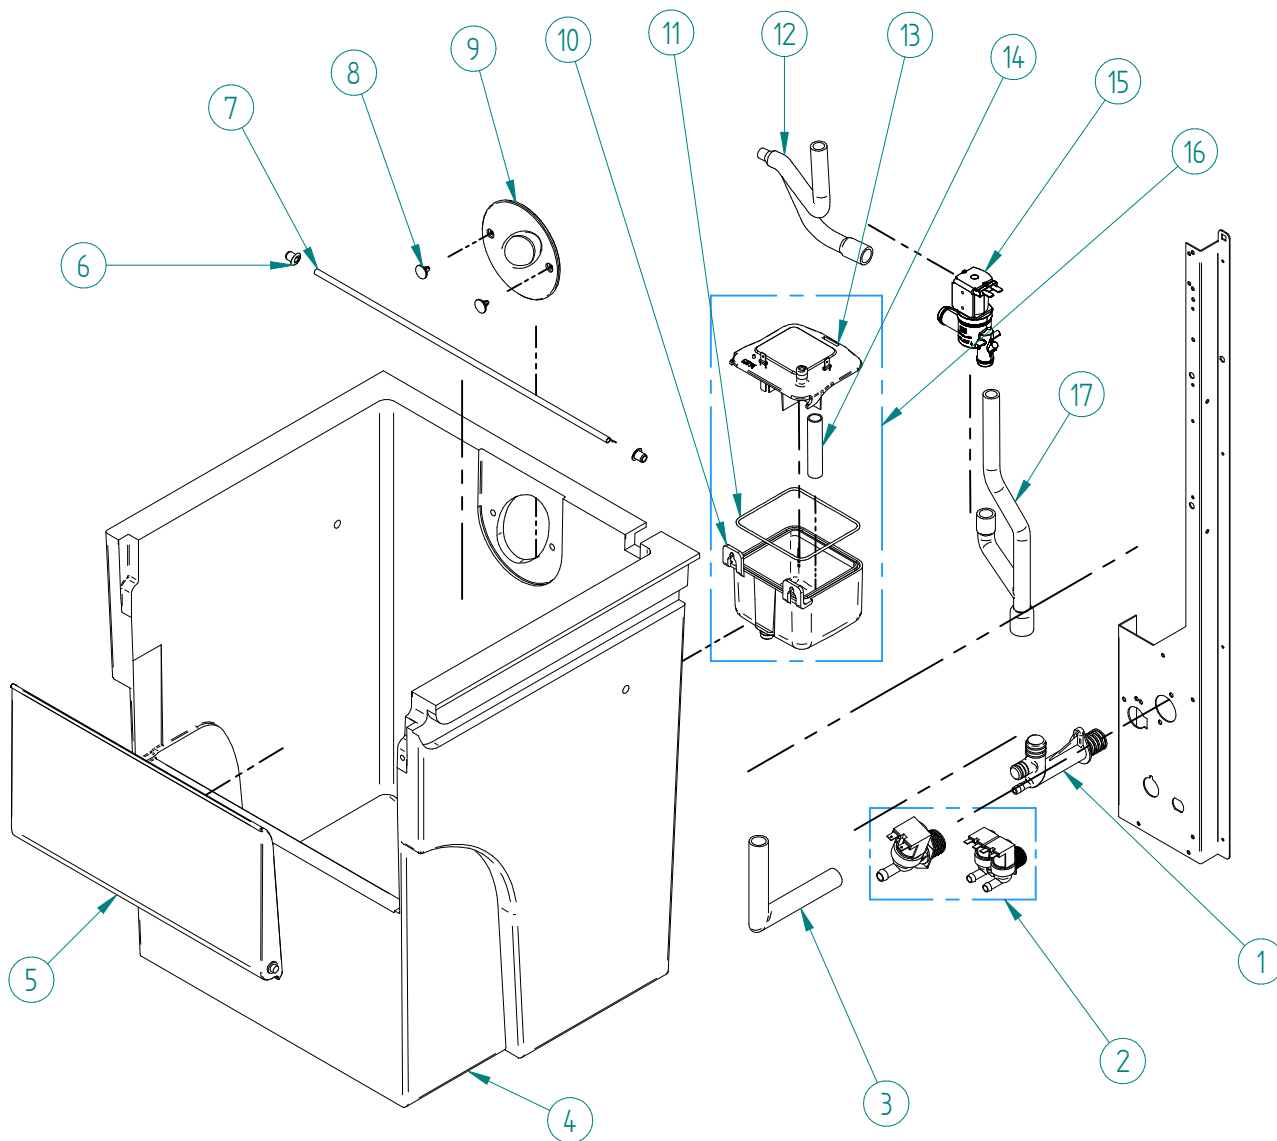

**ITV**  
ICE makers

DESPIECE / REPUESTOS  
EXPLODED VIEW / SPARE PARTS  
EXPLOSIONSZEICHNUNG / ERSATZTEILE  
VUE ÉCLATÉE / PIÈCES DÉTACHÉES  
ESPLOSO / RICAMBI

ITEM	DESCRIPCION	50	85
1	COMPRESOR 220V/50HZ	31300	31301
2	DESHIDRATADOR	7896	
3	CONDENSADOR	491	
4	PALA VENTILADOR	4040	4887
5	MOTOR VENTILADOR 220V/50HZ	2170A	960
6	DISTRIBUIDOR GAS CALIENTE	31444	
7	PRESOSTATO CONDENSACION	31160E	
8	PRESOSTATO SEGURIDAD	31660E	
9	CLIP TUBO	3533	

ITEM	DESCRIPCION	50	85
1	COMPRESOR 220V/50HZ	31300	31301
2	DESHIDRATADOR	7896	
3	CONDENSADOR	5016	5017
4	SOPORTE CONDENSADOR AGUA BAJO	4037	
5	SOPORTE CONDENSADOR AGUA ALTO	4036	
6	SOPORTE CONDENSADOR AGUA EXTERIOR	4038	
7	DISTRIBUIDOR GAS CALIENTE	31444	
8	PRESOSTATO CONDENSACION	31160E	
9	PRESOSTATO SEGURIDAD	31660E	
10	CLIP TUBO	3533	

ITEM	DESCRIPCION	50-85
1	BASE CUADRO ELECTRICO	4791
2	PANEL PILOTOS	30566B
3	CABLE PANEL	34162
4	INTERRUPTOR ON/OFF	2300
5	PLACA DE CONTROL	33799
6	TAPA CUADRO ELECTRICO	4790
7	SONDA RAPIDA	30939A

ITEM	DESCRIPCION	50-85
1	SOPORTE MOTOR REDUCTOR	6044
2	PLATO/BRIDA	109
3	HUSILLO	115E
4	BRIDA BOCA EVAPORADOR	1008
5	EVAPORADOR	7012C
6	JUNTA V-RING	80
7	RETEN DOBLE	75
8	JUNTA TORICA COJINETE	86
9	COJINETE INFERIOR	97B
10	ANILLO INTERIOR	1390
11	TAPON COJINETE	92
12	BRIDA ENTRADA AGUA	211
13	ENTRADA AGUA	1005
14	JUNTA TORICA ENTRADA AGUA	1006
15	DRENAJE BOCA	785
16	BOCA SALIDA HIELO	1007
17	JUNTA TORICA BOCA SALIDA HIELO	1391
18	ARANDELA SUPERIOR HUSILLO	6072
19	MOTOR REDUCTOR 220V/50HZ	6486
20	CONJUNTO EVAPORADOR (Del 3 al 17)	6037C

ITEM	DESCRIPCION	50-85
1	COLECTOR DESAGÜE	363
2	VALVULA ENTRADA AGUA	220/50 A 220/50 W
3	TUBO DESAGÜE	33766
4	CUBA STOCK	7380
5	BASCULANTE PUERTA	1123
6	REMATE TUBO TERMOSTATO	666
7	TUBO TERMOSTATO	5219
8	CLIP REMATE	113
9	BOCA SALIDA HIELO	1053
10	CUBA AGUA	34122
11	JUNTA TORICA	34150
12	TUBO EVAPORADOR	34082
13	REBOSADERO	2505
14	TAPA CON ELECTRODOS	34123
15	VALVULA DESAGÜE	220/50
16	CONJUNTO CUBA DE AGUA	34552
17	TUBO DESAGÜE	34083