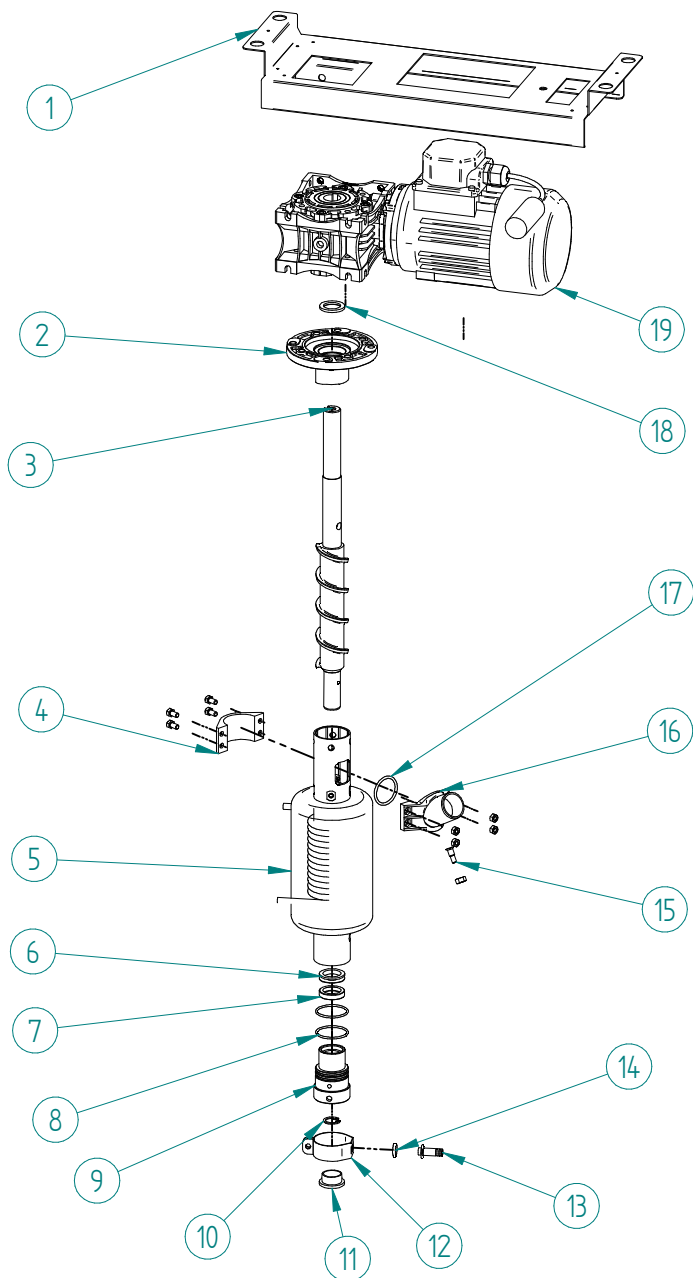

**ITV**  
ICE makers

DESPIECE / REPUESTOS  
EXPLODED VIEW / SPARE PARTS  
EXPLOSIONSZEICHNUNG / ERSATZTEILE  
VUE ÉCLATÉE / PIÈCES DÉTACHÉES  
ESPLOSO / RICAMBI

ITEM	DESCRIPCION	50	85
1	COMPRESOR 220V/50HZ	31300	31301
2	DESHIDRATADOR	7896	
3	CONDENSADOR	491	
4	PALA VENTILADOR	4040	4887
5	MOTOR VENTILADOR 220V/50HZ	2170A	960
6	DISTRIBUIDOR GAS CALIENTE	31444	
7	PRESOSTATO CONDENSACION	31160E	
8	PRESOSTATO SEGURIDAD	31660E	
9	CLIP TUBO	3533	

ITEM	DESCRIPCION	50	85
1	COMPRESOR 220V/50HZ	31300	31301
2	DESHIDRATADOR	7896	
3	CONDENSADOR	5016	5017
4	SOPORTE CONDENSADOR AGUA BAJO	4037	
5	SOPORTE CONDENSADOR AGUA ALTO	4036	
6	SOPORTE CONDENSADOR AGUA EXTERIOR	4038	
7	DISTRIBUIDOR GAS CALIENTE	31444	
8	PRESOSTATO CONDENSACION	31160E	
9	PRESOSTATO SEGURIDAD	31660E	
10	CLIP TUBO	3533	

ITEM	DESCRIPCION	50-85
1	BASE CUADRO ELECTRICO	4791
2	PANEL PILOTOS	30566B
3	CABLE PANEL	34162
4	INTERRUPTOR ON/OFF	2300
5	PLACA DE CONTROL	33799
6	TAPA CUADRO ELECTRICO	4790
7	SONDA RAPIDA	30939A

ITEM	DESCRIPCION	50-85
1	SOPORTE MOTOR REDUCTOR	6044
2	PLATO/BRIDA	109
3	HUSILLO	115E
4	BRIDA BOCA EVAPORADOR	1008
5	EVAPORADOR	7012C
6	JUNTA V-RING	80
7	RETEN DOBLE	75
8	JUNTA TORICA COJINETE	86
9	COJINETE INFERIOR	97B
10	ANILLO INTERIOR	1390
11	TAPON COJINETE	92
12	BRIDA ENTRADA AGUA	211
13	ENTRADA AGUA	1005
14	JUNTA TORICA ENTRADA AGUA	1006
15	DRENAJE BOCA	785
16	BOCA SALIDA HIELO	1007
17	JUNTA TORICA BOCA SALIDA HIELO	1391
18	ARANDELA SUPERIOR HUSILLO	6072
19	MOTOR REDUCTOR 220V/50HZ	6486
20	CONJUNTO EVAPORADOR (Del 3 al 17)	6037C

ITEM	DESCRIPCION	50-85
1	COLECTOR DESAGÜE	363
2	VALVULA ENTRADA AGUA	220/50 A 220/50 W
3	TUBO DESAGÜE	33766
4	CUBA STOCK	7380
5	BASCULANTE PUERTA	1123
6	REMATE TUBO TERMOSTATO	666
7	TUBO TERMOSTATO	5219
8	CLIP REMATE	113
9	BOCA SALIDA HIELO	1053
10	CUBA AGUA	34122
11	JUNTA TORICA	34150
12	TUBO EVAPORADOR	34082
13	REBOSADERO	2505
14	TAPA CON ELECTRODOS	34123
15	VALVULA DESAGÜE	220/50
16	CONJUNTO CUBA DE AGUA	34552
17	TUBO DESAGÜE	34083