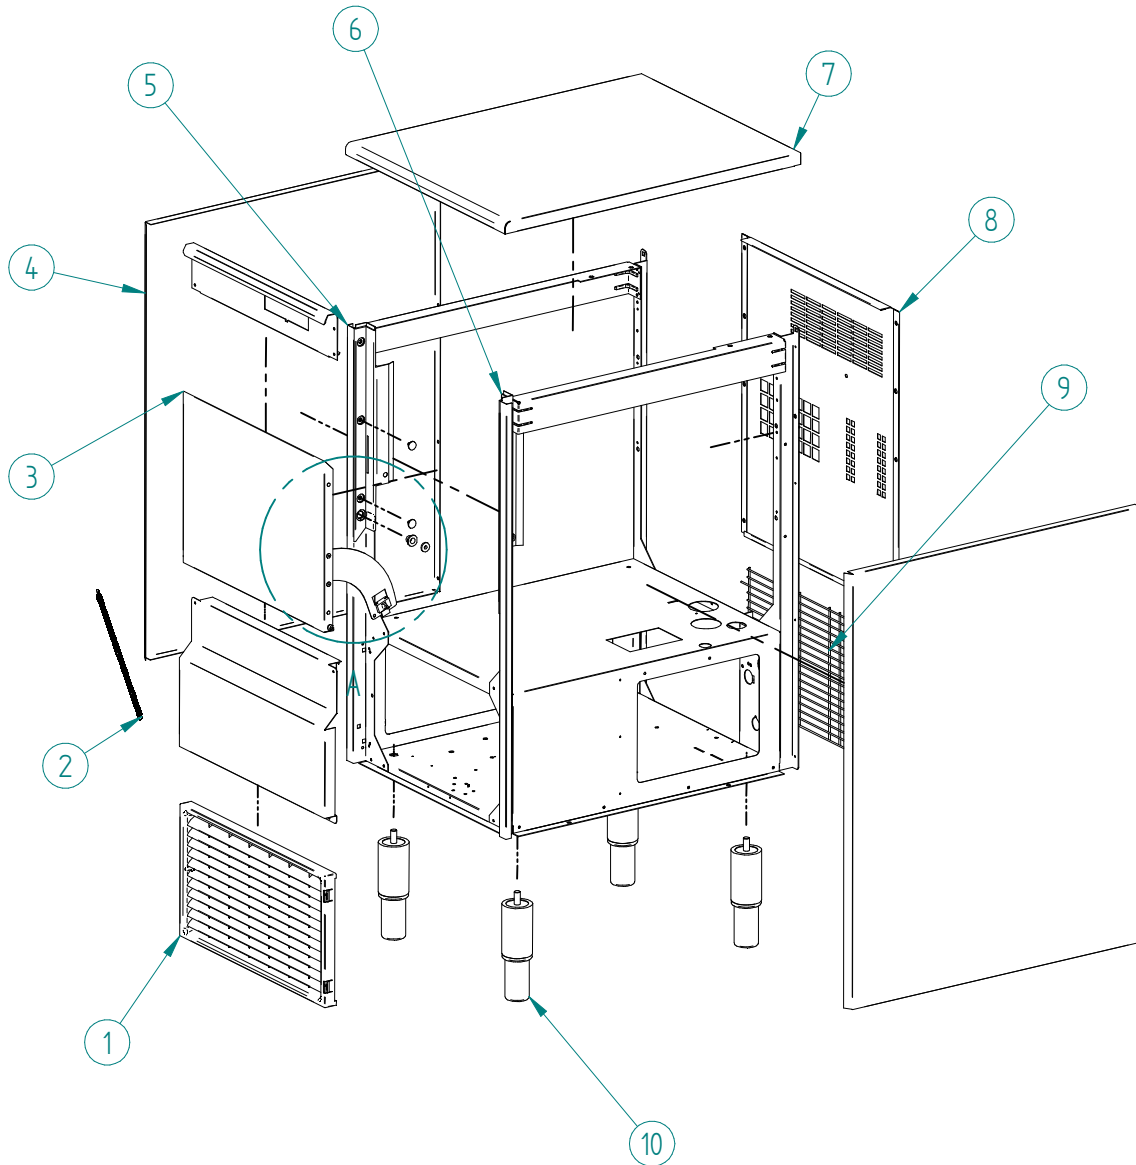

**ITV**  
ICE makers

DESPIECE / REPUESTOS  
EXPLODED VIEW / SPARE PARTS  
EXPLOSIONSZEICHNUNG / ERSATZTEILE  
VUE ÉCLATÉE / PIÈCES DÉTACHÉES  
ESPLOSO / RICAMBI

ITEM	DESCRIPCION	50	85
1	COMPRESOR 220V/50HZ	31300	31301
2	DESHIDRATADOR	7896	
3	CONDENSADOR	491	
4	PALA VENTILADOR	4040	4887
5	MOTOR VENTILADOR 220V/50HZ	2170A	960
6	DISTRIBUIDOR GAS CALIENTE	31444	
7	PRESOSTATO CONDENSACION	31160E	
8	PRESOSTATO SEGURIDAD	31660E	
9	CLIP TUBO	3533	

ITEM	DESCRIPCION	50	85
1	COMPRESOR 220V/50HZ	31300	31301
2	DESHIDRATADOR	7896	
3	CONDENSADOR	5016	5017
4	SOPORTE CONDENSADOR AGUA BAJO	4037	
5	SOPORTE CONDENSADOR AGUA ALTO	4036	
6	SOPORTE CONDENSADOR AGUA EXTERIOR	4038	
7	DISTRIBUIDOR GAS CALIENTE	31444	
8	PRESOSTATO CONDENSACION	31160E	
9	PRESOSTATO SEGURIDAD	31660E	
10	CLIP TUBO	3533	

ITEM	DESCRIPCION	50-85
1	BASE CUADRO ELECTRICO	4791
2	PANEL PILOTOS	30566B
3	CABLE PANEL	34162
4	INTERRUPTOR ON/OFF	2300
5	PLACA DE CONTROL	33799
6	TAPA CUADRO ELECTRICO	4790
7	SONDA RAPIDA	30939A

ITEM	DESCRIPCION	50-85
1	SOPORTE MOTOR REDUCTOR	6044
2	PLATO/BRIDA	109
3	HUSILLO	115E
4	BRIDA BOCA EVAPORADOR	1008
5	EVAPORADOR	7012C
6	JUNTA V-RING	80
7	RETEN DOBLE	75
8	JUNTA TORICA COJINETE	86
9	COJINETE INFERIOR	97B
10	ANILLO INTERIOR	1390
11	TAPON COJINETE	92
12	BRIDA ENTRADA AGUA	211
13	ENTRADA AGUA	1005
14	JUNTA TORICA ENTRADA AGUA	1006
15	DRENAJE BOCA	785
16	BOCA SALIDA HIELO	1007
17	JUNTA TORICA BOCA SALIDA HIELO	1391
18	ARANDELA SUPERIOR HUSILLO	6072
19	MOTOR REDUCTOR 220V/50HZ	6486
20	CONJUNTO EVAPORADOR (Del 3 al 17)	6037C

ITEM	DESCRIPCION	50-85
1	COLECTOR DESAGÜE	363
2	VALVULA ENTRADA AGUA	220/50 A 220/50 W
3	TUBO DESAGÜE	33766
4	CUBA STOCK	7380
5	BASCULANTE PUERTA	1123
6	REMATE TUBO TERMOSTATO	666
7	TUBO TERMOSTATO	5219
8	CLIP REMATE	113
9	BOCA SALIDA HIELO	1053
10	CUBA AGUA	34122
11	JUNTA TORICA	34150
12	TUBO EVAPORADOR	34082
13	REBOSADERO	2505
14	TAPA CON ELECTRODOS	34123
15	VALVULA DESAGÜE	220/50
16	CONJUNTO CUBA DE AGUA	34552
17	TUBO DESAGÜE	34083