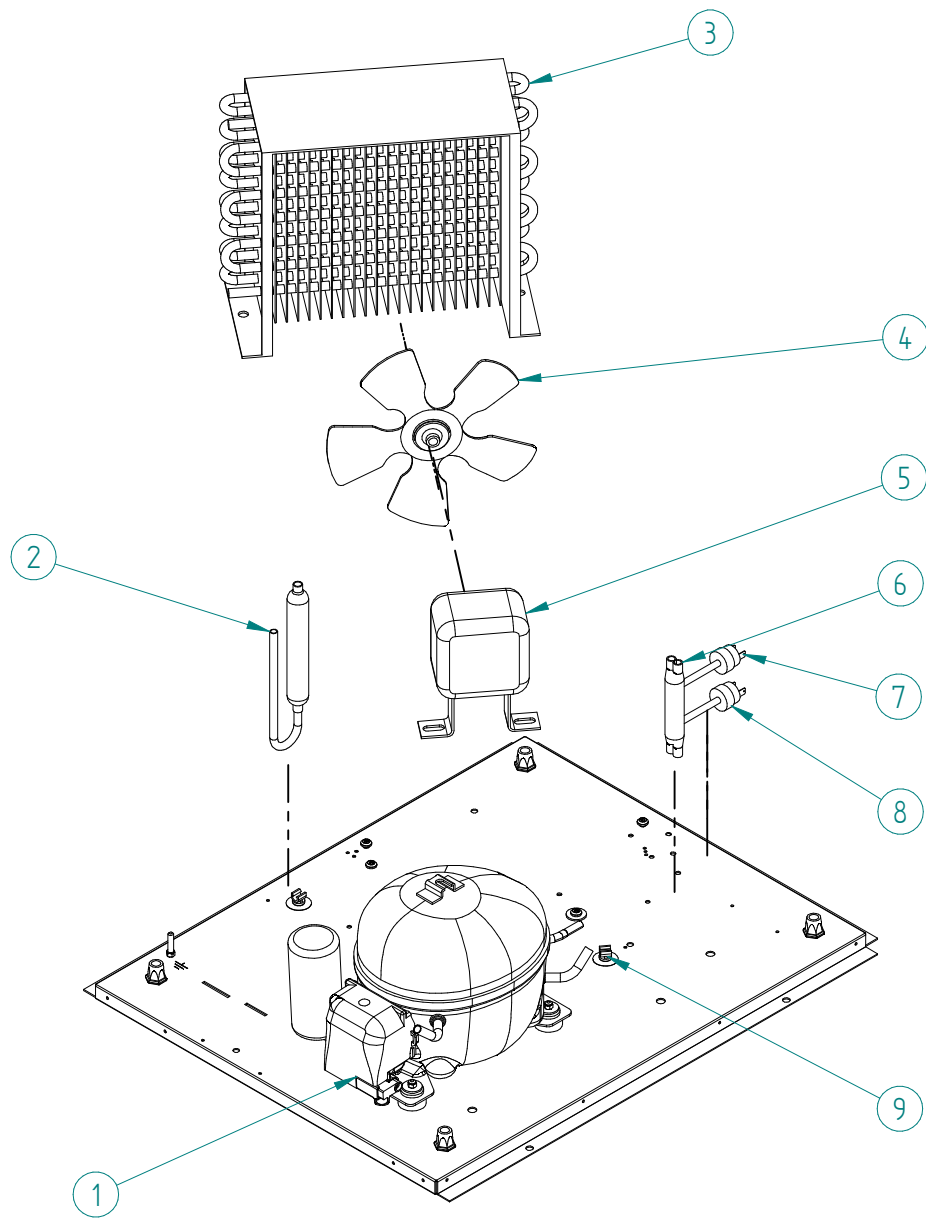

**ITV**  
ICE makers

DESPIECE / REPUESTOS  
EXPLODED VIEW / SPARE PARTS  
EXPLOSIONSZEICHNUNG / ERSATZTEILE  
VUE ÉCLATÉE / PIÈCES DÉTACHÉES  
ESPLOSO / RICAMBI

ITEM	DESCRIPCION	50	85
1	COMPRESOR 220V/50HZ	31300	31301
2	DESHIDRATADOR	7896	
3	CONDENSADOR	491	
4	PALA VENTILADOR	4040	4887
5	MOTOR VENTILADOR 220V/50HZ	2170A	960
6	DISTRIBUIDOR GAS CALIENTE	31444	
7	PRESOSTATO CONDENSACION	31160E	
8	PRESOSTATO SEGURIDAD	31660E	
9	CLIP TUBO	3533	

ITEM	DESCRIPCION	50	85
1	COMPRESOR 220V/50HZ	31300	31301
2	DESHIDRATADOR	7896	
3	CONDENSADOR	5016	5017
4	SOPORTE CONDENSADOR AGUA BAJO	4037	
5	SOPORTE CONDENSADOR AGUA ALTO	4036	
6	SOPORTE CONDENSADOR AGUA EXTERIOR	4038	
7	DISTRIBUIDOR GAS CALIENTE	31444	
8	PRESOSTATO CONDENSACION	31160E	
9	PRESOSTATO SEGURIDAD	31660E	
10	CLIP TUBO	3533	

ITEM	DESCRIPCION	50-85
1	BASE CUADRO ELECTRICO	4791
2	PANEL PILOTOS	30566B
3	CABLE PANEL	34162
4	INTERRUPTOR ON/OFF	2300
5	PLACA DE CONTROL	33799
6	TAPA CUADRO ELECTRICO	4790
7	SONDA RAPIDA	30939A

ITEM	DESCRIPCION	50-85
1	SOPORTE MOTOR REDUCTOR	6044
2	PLATO/BRIDA	109
3	HUSILLO	115E
4	BRIDA BOCA EVAPORADOR	1008
5	EVAPORADOR	7012C
6	JUNTA V-RING	80
7	RETEN DOBLE	75
8	JUNTA TORICA COJINETE	86
9	COJINETE INFERIOR	97B
10	ANILLO INTERIOR	1390
11	TAPON COJINETE	92
12	BRIDA ENTRADA AGUA	211
13	ENTRADA AGUA	1005
14	JUNTA TORICA ENTRADA AGUA	1006
15	DRENAJE BOCA	785
16	BOCA SALIDA HIELO	1007
17	JUNTA TORICA BOCA SALIDA HIELO	1391
18	ARANDELA SUPERIOR HUSILLO	6072
19	MOTOR REDUCTOR 220V/50HZ	6486
20	CONJUNTO EVAPORADOR (Del 3 al 17)	6037C

ITEM	DESCRIPCION	50-85
1	COLECTOR DESAGÜE	363
2	VALVULA ENTRADA AGUA	220/50 A 220/50 W
3	TUBO DESAGÜE	33766
4	CUBA STOCK	7380
5	BASCULANTE PUERTA	1123
6	REMATE TUBO TERMOSTATO	666
7	TUBO TERMOSTATO	5219
8	CLIP REMATE	113
9	BOCA SALIDA HIELO	1053
10	CUBA AGUA	34122
11	JUNTA TORICA	34150
12	TUBO EVAPORADOR	34082
13	REBOSADERO	2505
14	TAPA CON ELECTRODOS	34123
15	VALVULA DESAGÜE	220/50
16	CONJUNTO CUBA DE AGUA	34552
17	TUBO DESAGÜE	34083