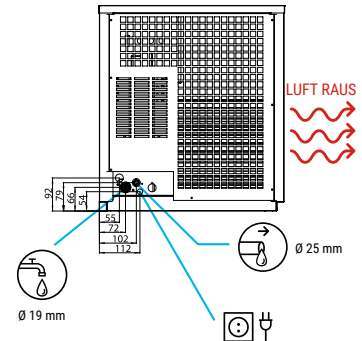

						
	(Kg)	(Kg)	(Kg)	(mm)	(mm)	FEUCHTES FLOCKENEIS 25% RESTWASSERGEHALT
IQ 200 L	236	220		Breite 515 Tiefe 550 Höhe 575	Breite 600 Tiefe 630 Höhe 650	
IQ 200 W	251	234				

ZUBEHÖR

EINBEGRIFFEN

EMPFOHLEN

EMPFOHLENE VORRATSBEHÄLTER

TECHNISCHE DATEN

ICE QUEEN 200

VERDAMPFER
MIT EDELSTAHLSCHNECKE

RECHTE SEITENANSICHT

FRONTANSICHT

RÜCKANSICHT

ZENTRALE QUERSCHNITTSANSICHT
DER BASIS

* Alle Größen in mm.

LEISTUNGEN

PRODUKTION 50Hz

±10% V

10°C/43°C

5°C/38°C

1 bar/6 bar

V	Hz	ph
230	50	1N