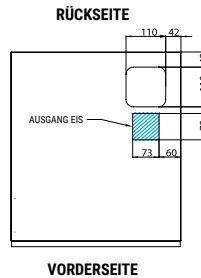

						
	(Kg)	(Kg)	(Kg)	(mm)	(mm)	FEUCHTES FLOCKENEIS 25% RESTWASSERGEHALT
IQ 200 L	236	220		Breite 515 Tiefe 550 Höhe 575	Breite 600 Tiefe 630 Höhe 650	
IQ 200 W	251	234				

ZUBEHÖR

EINBEGRIFFEN

EMPFOHLEN

EMPFOHLENE VORRATSBEHÄLTER

TECHNISCHE DATEN

ICE QUEEN 200

VERDAMPFER
MIT EDELSTAHLSCHNECKE

RECHTE SEITENANSICHT

FRONTANSICHT

RÜCKANSICHT

ZENTRALE QUERSCHNITTSANSICHT
DER BASIS

* Alle Größen in mm.

LEISTUNGEN

PRODUKTION 50Hz

±10% V

10°C/43°C

5°C/38°C

1 bar/6 bar

V	Hz	ph
230	50	1N