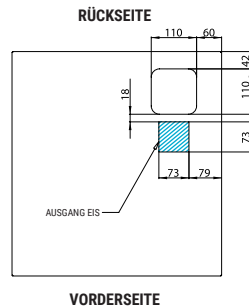

## ICE QUEEN 135C

SPRÜHSYSTEM  
HORIZONTALER VERDAMPFER

RECHTE SEITENSICHT

FRONTANSICHT

RÜCKANSICHT

ZENTRALE QUERSCHNITTSANSICHT DER BASIS

\* Alle Größen in mm.