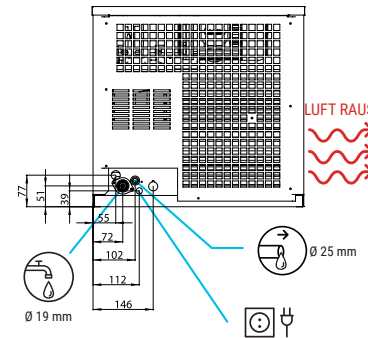

## ICE QUEEN 135C

SPRÜHSYSTEM  
HORIZONTALER VERDAMPFER

RECHTE SEITENSICHT

FRONTANSICHT

RÜCKANSICHT

ZENTRALE QUERSCHNITTSANSICHT DER BASIS

\* Alle Größen in mm.