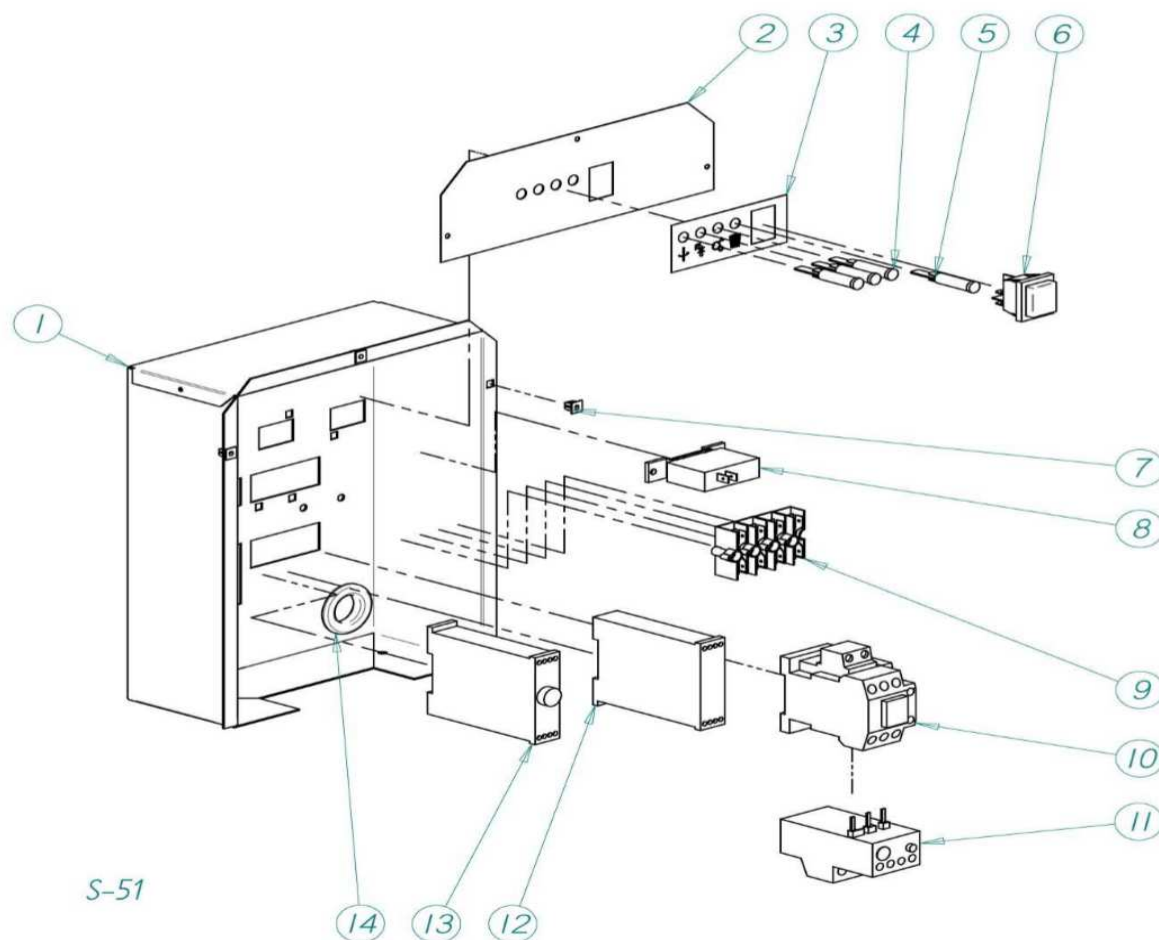

GIQ550

ITV
ICE makers

DESPIECE / REPUESTOS
EXPLODED VIEW / SPARE PARTS
EXPLOSIONSZEICHNUNG / ERSATZTEILE
VUE ÉCLATÉE / PIÈCES DÉTACHÉES
ESPLOSO / RICAMBI

ITV | ICE makers **SERVICE** 

DESCRIPCION		
1	BANCADA	3413
2	ENVOLVENTE	3416
3	TAPA VENTANA	2903
4	TAPA PLASTICO	1479
5	SOPORTE ACOMETIDAS	3415
6	TRASERA	3417
7	CUBIERTA	3419
8	GRAPA	312

	DENOMINACION	
1	TUBO CAIDA DE HIELO	2444
2	ABRAZADERA TUBO	2447
3	CONO DISPERSION	7228
4	CUBA AGUA	6036A
5	SONDA AGUA	5423
6	REBOSADERO	2505
7	CUBA COMPLETA	5231A
8	TAPA CUBA	1968
9	BOYA	5340
10	SOPORTE MICRO	2863
11	MICRO HIELO LLENO	2517
	MICRO HIELO LLENO (unidades antiguas)	2562
12	EJE BASCULANTE	2514
13	CASQUILLO	171
14	JUNTA ARTICULACION	107
15	BASCULANTE PARO	2434
16	PRESOSTATO DE AGUA	1120

EVAPORADOR

GIQ550

DENOMINACION			
MOTOREDUCTOR			
1	220V/50Hz	31083	
	380V/50-60Hz	30363	
	Trifásico antiguo (antes de 17971560)	380V/50-60Hz	31249
	230V/60Hz	1031	
2	ARANDELA 4X13X5	1850	
3	TORNILLO 12X30	719	
4	PLATO BRIDA	30874	
	PLATO BRIDA (antes de 1791560)	5366	
5	COJINETE SUPERIOR	NO SE USA	
6	RETEN	NO SE USA	
7	ARANDELA 55X67 (antes de 1791560)	2662	
8	HUSILLO CON CHAVETA	894	
9	ARANDELA APOYO (antes de 1791560)	1820	
10	JUNTA V-RING	2335	
11	EVAPORADOR	7636	
12	TORNILLO ALLEN	2871	
13	COJINETE INFERIOR	162	
14	JUNTA TORICA	2484	
15	RETEN	726	
16	ARANDELA	2510	
17	TORNILLO 8X10	2449	
18	TORNILLO ALLEN 5X6	2595	
19	VALVULA EXPANSION	1035	
20	VISOR	336	
21	VALVULA SOLENOIDE	843	
22	BOBINA	5173	
23	VALVULA ASPIRACION KVP	3411	
24	FILTRO DESHIDRATADOR	2560	
25	VALVULA 1/2"	3398	
26	VALVULA 3/8"	3397	
*	KIT EVAPORADOR COMPLETO	7177	

DENOMINACION		
1	CUADRO ELECTRICO	3422
2	SOPORTE PILOTOS	3423
3	CARATULA	6662
4	PILOTO ROJO	1457
5	PILOTO NARANJA	1458
6	INTERRUPTOR ENCENDIDO AZUL	2287
7	TUERCA	2347
8	TEMPORIZADOR	2471
9	REGLETA CONEXIONES	5177
10	CONTACTOR	536A
11	RELE TERMICO	47135
12	RELE SECUENCIA FASES	3210
13	TEMPORIZADOR SOLENOIDE	3424
14	PASACABLES	2520