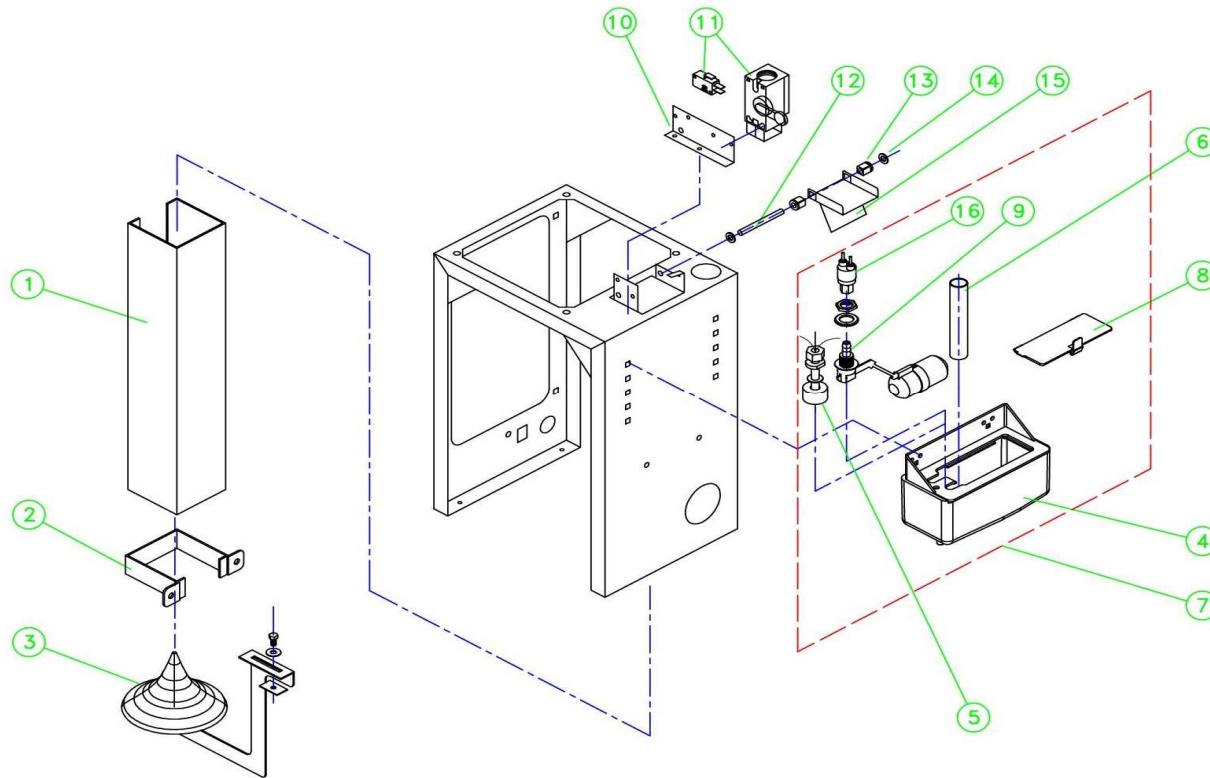

GIQ550

ITV
ICE makers

DESPIECE / REPUESTOS
EXPLODED VIEW / SPARE PARTS
EXPLOSIONSZEICHNUNG / ERSATZTEILE
VUE ÉCLATÉE / PIÈCES DÉTACHÉES
ESPLOSO / RICAMBI

ITV | ICE makers **SERVICE** 

DESCRIPCION		
1	BANCADA	3413
2	ENVOLVENTE	3416
3	TAPA VENTANA	2903
4	TAPA PLASTICO	1479
5	SOPORTE ACOMETIDAS	3415
6	TRASERA	3417
7	CUBIERTA	3419
8	GRAPA	312

	DENOMINACION	
1	TUBO CAIDA DE HIELO	2444
2	ABRAZADERA TUBO	2447
3	CONO DISPERSION	7228
4	CUBA AGUA	6036A
5	SONDA AGUA	5423
6	REBOSADERO	2505
7	CUBA COMPLETA	5231A
8	TAPA CUBA	1968
9	BOYA	5340
10	SOPORTE MICRO	2863
11	MICRO HIELO LLENO	2517
	MICRO HIELO LLENO (unidades antiguas)	2562
12	EJE BASCULANTE	2514
13	CASQUILLO	171
14	JUNTA ARTICULACION	107
15	BASCULANTE PARO	2434
16	PRESOSTATO DE AGUA	1120

DENOMINACION		
1	CUADRO ELECTRICO	3422
2	SOPORTE PILOTOS	3423
3	CARATULA	6662
4	PILOTO ROJO	1457
5	PILOTO NARANJA	1458
6	INTERRUPTOR ENCENDIDO AZUL	2287
7	TUERCA	2347
8	TEMPORIZADOR	2471
9	REGLETA CONEXIONES	5177
10	CONTACTOR	536A
11	RELE TERMICO	47135
12	RELE SECUENCIA FASES	3210
13	TEMPORIZADOR SOLENOIDE	3424
14	PASACABLES	2520