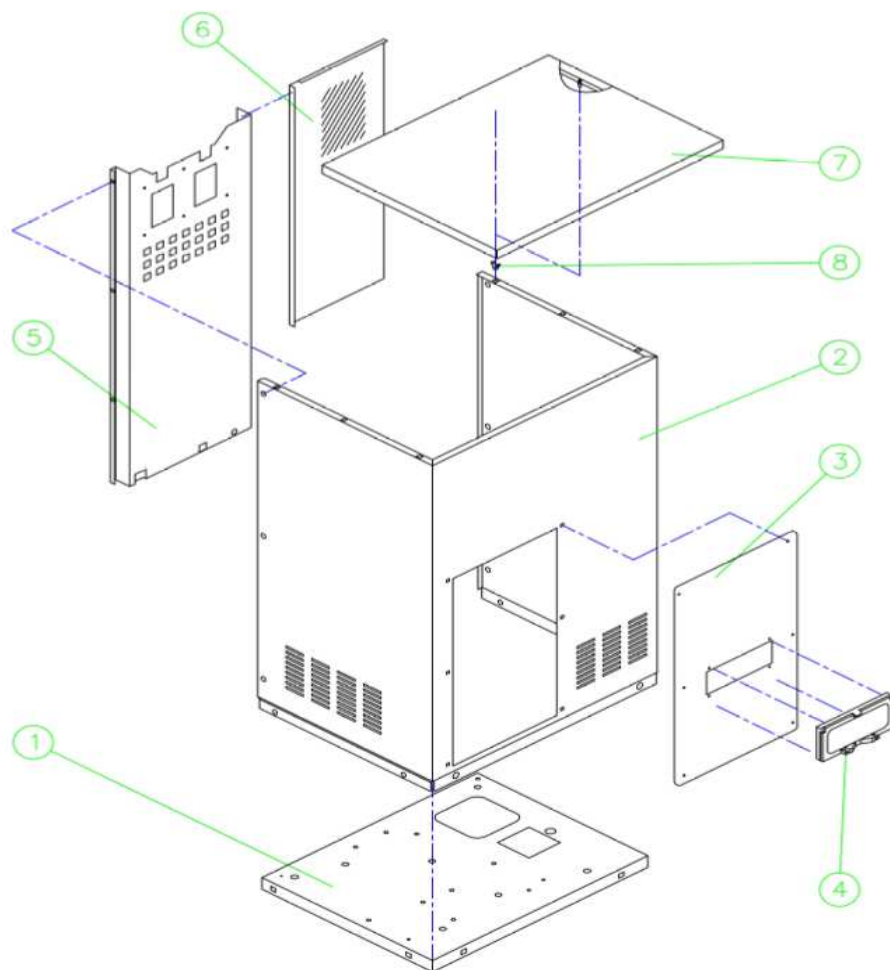

GIQ550

ITV
ICE makers

DESPIECE / REPUESTOS
EXPLODED VIEW / SPARE PARTS
EXPLOSIONSZEICHNUNG / ERSATZTEILE
VUE ÉCLATÉE / PIÈCES DÉTACHÉES
ESPLOSO / RICAMBI

ITV | ICE makers **SERVICE** 

DESCRIPCION		
1	BANCADA	3413
2	ENVOLVENTE	3416
3	TAPA VENTANA	2903
4	TAPA PLASTICO	1479
5	SOPORTE ACOMETIDAS	3415
6	TRASERA	3417
7	CUBIERTA	3419
8	GRAPA	312

	DENOMINACION	
1	TUBO CAIDA DE HIELO	2444
2	ABRAZADERA TUBO	2447
3	CONO DISPERSION	7228
4	CUBA AGUA	6036A
5	SONDA AGUA	5423
6	REBOSADERO	2505
7	CUBA COMPLETA	5231A
8	TAPA CUBA	1968
9	BOYA	5340
10	SOPORTE MICRO	2863
11	MICRO HIELO LLENO	2517
	MICRO HIELO LLENO (unidades antiguas)	2562
12	EJE BASCULANTE	2514
13	CASQUILLO	171
14	JUNTA ARTICULACION	107
15	BASCULANTE PARO	2434
16	PRESOSTATO DE AGUA	1120