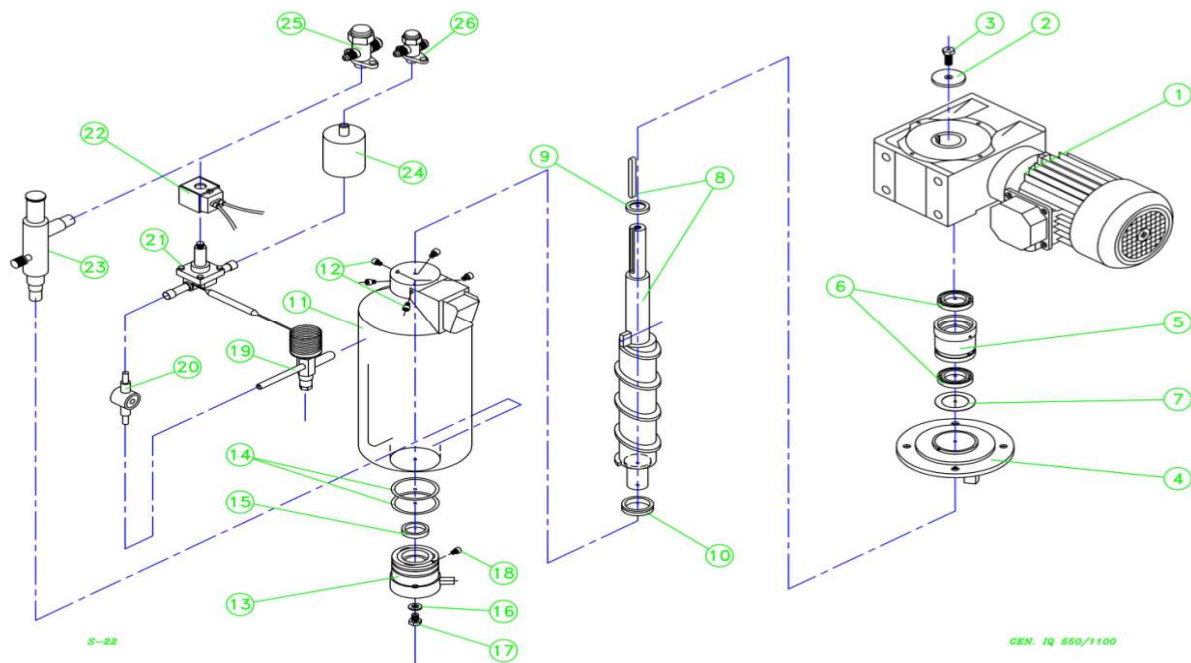

GIQ550

ITV
ICE makers

DESPIECE / REPUESTOS
EXPLODED VIEW / SPARE PARTS
EXPLOSIONSZEICHNUNG / ERSATZTEILE
VUE ÉCLATÉE / PIÈCES DÉTACHÉES
ESPLOSO / RICAMBI

ITV | ICE makers **SERVICE** 

DESCRIPCION		
1	BANCADA	3413
2	ENVOLVENTE	3416
3	TAPA VENTANA	2903
4	TAPA PLASTICO	1479
5	SOPORTE ACOMETIDAS	3415
6	TRASERA	3417
7	CUBIERTA	3419
8	GRAPA	312

	DENOMINACION	
1	TUBO CAIDA DE HIELO	2444
2	ABRAZADERA TUBO	2447
3	CONO DISPERSION	7228
4	CUBA AGUA	6036A
5	SONDA AGUA	5423
6	REBOSADERO	2505
7	CUBA COMPLETA	5231A
8	TAPA CUBA	1968
9	BOYA	5340
10	SOPORTE MICRO	2863
11	MICRO HIELO LLENO	2517
	MICRO HIELO LLENO (unidades antiguas)	2562
12	EJE BASCULANTE	2514
13	CASQUILLO	171
14	JUNTA ARTICULACION	107
15	BASCULANTE PARO	2434
16	PRESOSTATO DE AGUA	1120

EVAPORADOR

GIQ550

DENOMINACION			
MOTOREDUCTOR			
1	220V/50Hz	31083	
	380V/50-60Hz	30363	
	Trifásico antiguo (antes de 17971560)	380V/50-60Hz	31249
	230V/60Hz	1031	
2	ARANDELA 4X13X5	1850	
3	TORNILLO 12X30	719	
4	PLATO BRIDA	30874	
	PLATO BRIDA (antes de 1791560)	5366	
5	COJINETE SUPERIOR	NO SE USA	
6	RETEN	NO SE USA	
7	ARANDELA 55X67 (antes de 1791560)	2662	
8	HUSILLO CON CHAVETA	894	
9	ARANDELA APOYO (antes de 1791560)	1820	
10	JUNTA V-RING	2335	
11	EVAPORADOR	7636	
12	TORNILLO ALLEN	2871	
13	COJINETE INFERIOR	162	
14	JUNTA TORICA	2484	
15	RETEN	726	
16	ARANDELA	2510	
17	TORNILLO 8X10	2449	
18	TORNILLO ALLEN 5X6	2595	
19	VALVULA EXPANSION	1035	
20	VISOR	336	
21	VALVULA SOLENOIDE	843	
22	BOBINA	5173	
23	VALVULA ASPIRACION KVP	3411	
24	FILTRO DESHIDRATADOR	2560	
25	VALVULA 1/2"	3398	
26	VALVULA 3/8"	3397	
*	KIT EVAPORADOR COMPLETO	7177	

DENOMINACION		
1	CUADRO ELECTRICO	3422
2	SOPORTE PILOTOS	3423
3	CARATULA	6662
4	PILOTO ROJO	1457
5	PILOTO NARANJA	1458
6	INTERRUPTOR ENCENDIDO AZUL	2287
7	TUERCA	2347
8	TEMPORIZADOR	2471
9	REGLETA CONEXIONES	5177
10	CONTACTOR	536A
11	RELE TERMICO	47135
12	RELE SECUENCIA FASES	3210
13	TEMPORIZADOR SOLENOIDE	3424
14	PASACABLES	2520