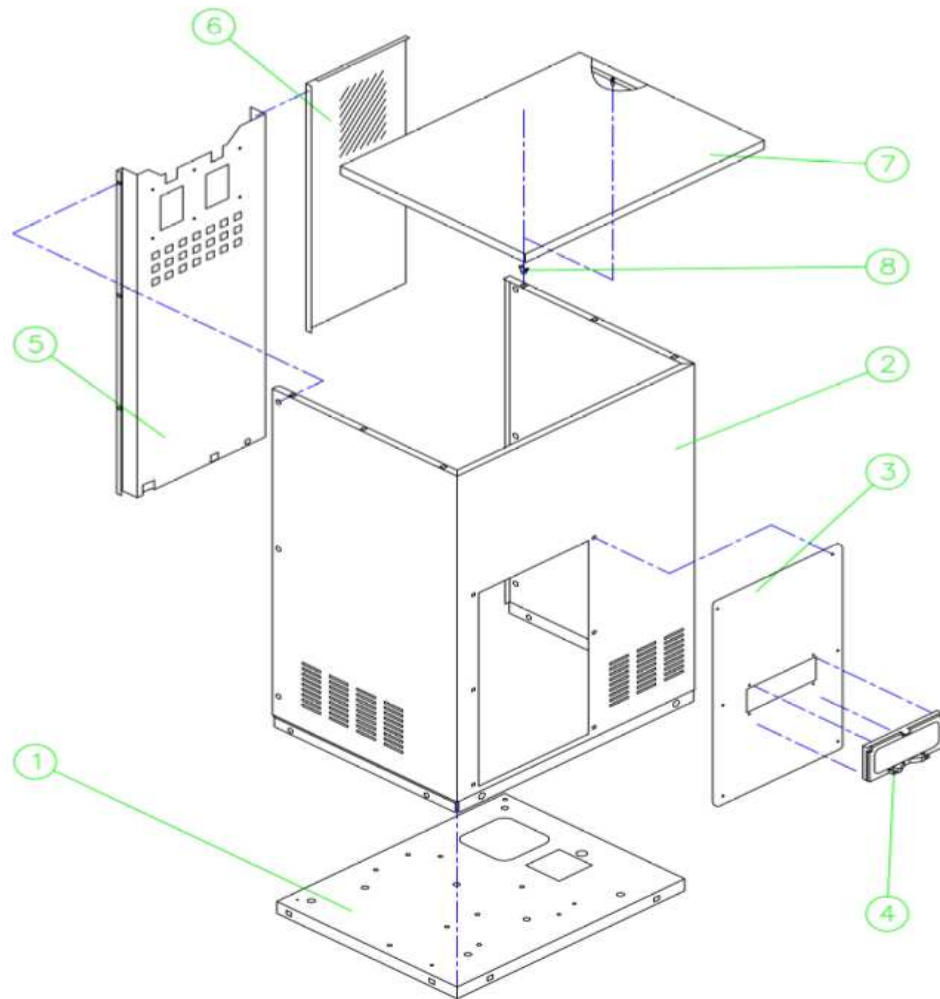

GIQ550

ITV
ICE makers

DESPIECE / REPUESTOS
EXPLODED VIEW / SPARE PARTS
EXPLOSIONSZEICHNUNG / ERSATZTEILE
VUE ÉCLATÉE / PIÈCES DÉTACHÉES
ESPLOSO / RICAMBI

ITV | ICE makers **SERVICE** 

CABINET

GIQ550

NAME		
1	BASE	3413
2	COVERING	3416
3	ELECTRICAL BOX COVER	2903
4	PLASTIC COVER	1479
5	CONNECTIONS SUPPORT	3415
6	REAR COVER	3417
7	TOP COVER	3419
8	CLIP	312

	NAME	
1	ICE DELIVERY CHUTE	2444
2	FLANGE	2447
3	DISPERSION CONE	7228
4	WATER BIN	6036A
5	WATER LEVEL PROBE	5423
6	OVERFLOW TUBE	2505
7	COMPLETE WATER BIN	5231A
8	TOP PANEL BIN	1968
9	VERTICAL FLOAT VALVE	5340
10	STOP MICRO SUPPORT	2863
11	STOP MICRO	2517
	STOP MICRO (old units)	2562
12	SHAFT	2514
13	DOOR BUSHING	171
14	ARTICULATION JOINT	107
15	STOP BASCULE	2434
16	WATER LEVEL SWITCH	1120