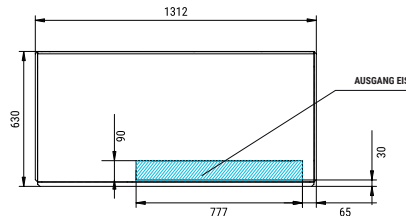

	24 H	10°C	10°C	21°C	15°C	(mm)	(mm)	
DELTA MAX MR400 L		430	409			Breite 1.321 Tiefe 638 Höhe 978	Breite 1.410 Tiefe 740 Höhe 1.115	<b>DELTA MAX 40gr</b> 40 mm (W) x 44 mm (H) DURCHSCHNITTSGRÖÙE
DELTA MAX MR400 W		430	405					

# TECHNISCHE DATEN

DELTA MAX MR400

RECHTE SEITENANSICHT

FRONTANSICHT

RÜCKANSICHT

ZENTRALE QUERSCHNITTSANSICHT DER BASIS

\* Alle Größen in mm.