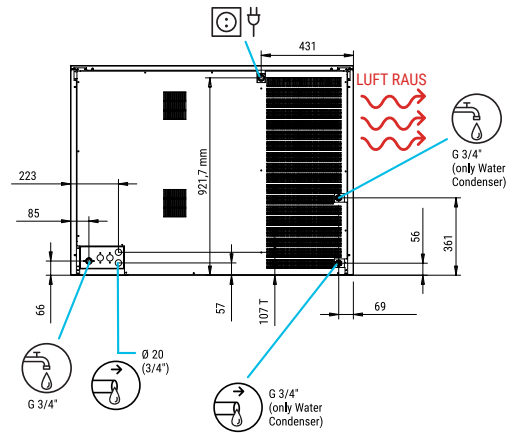

# TECHNISCHE DATEN

DELTA MAX MR400

RECHTE SEITENANSICHT

FRONTANSICHT

RÜCKANSICHT

ZENTRALE QUERSCHNITTSANSICHT DER BASIS

\* Alle Größen in mm.