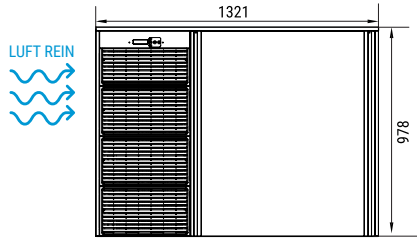

# TECHNISCHE DATEN

DELTA MAX MR400

RECHTE SEITENANSICHT

FRONTANSICHT

RÜCKANSICHT

ZENTRALE QUERSCHNITTSANSICHT DER BASIS

\* Alle Größen in mm.