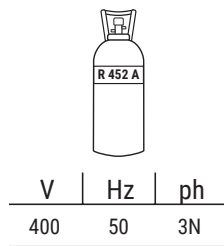

# TECHNISCHE DATEN

DELTA MAX MR400

RECHTE SEITENANSICHT

FRONTANSICHT

RÜCKANSICHT

ZENTRALE QUERSCHNITTSANSICHT DER BASIS

\* Alle Größen in mm.

### PRODUKTION 50Hz

±10% V

5°C/43°C

5°C/38°C

1 bar/6 bar

192 Eiskegel/Zyklus

DELTA MR MAX 400 LUFTGEKÜHLT

°C	10°	15°	21°	30°
°F	50°	60°	70°	86°
10°	430	420	390	350
50°				
21°	418	409	373	345
68°				
32°	395	384	345	315
90°				
43°	350	340	300	260
109°				

DELTA MAX MR 400 WASSERGEKÜHLT

°C	10°	15°	21°	30°
°F	50°	60°	70°	86°
10°	430	415	400	350
50°				
21°	420	405	380	338
68°				
32°	400	380	360	315
90°				
43°	380	360	334	290
109°				