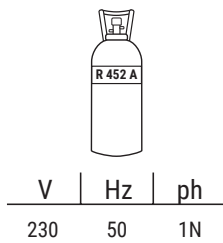

| |  24 H |  10°C |  10°C |  21°C |  15°C |  (mm) |  (mm) |  DELTA MAX 40gr 40 mm (W) x 44 mm (H) <small>*Average dimensions Dimensioni medie</small> |
|-------------------|--|--|--|--|--|--|--|--|
| DELTA MAX MR400 A |  | 387 | 370 | Width 1.321 Depth 638 Height 978 | Width 1.410 Depth 740 Height 1.115 | | | |
| DELTA MAX MR400 W |  | 383 | 366 | | | | | |

SCD400 + DELTA MAX MR400

SCD600 + DELTA MAX MR400

SCD800 + DELTA MAX MR400

RIGHT SIDE VIEW
VISTA LATERALE DESTRA

FRONTAL VIEW
VISTA FRONTALE

REAR VIEW
VISTA POSTERIORE

CENTRAL CROSS SECTION VIEW OF THE BASE
VISTA DELLA BASE DALLA ZONA CENTRALE

* All measurements in mm.
* Tutte le misure in mm.

OPERATING CONDITIONS CONDIZIONI PER IL FUNZIONAMENTO

PRODUCTION 50Hz PRODUZIONE 50 Hz

±10% V

5°C/43°C

5°C/35°C

1 bar/6 bar

192 Ice cubes/cycle