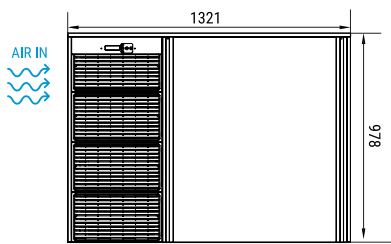

| |  24 H |  10°C |  10°C |  21°C |  15°C |  (mm) |  (mm) |  DELTA MAX 40gr 40 mm (W) x 44 mm (H) <small>*Average dimensions Dimensioni medie</small> |
|-------------------|--|--|--|--|--|--|--|--|
| DELTA MAX MR400 A |  | 387 | 370 | Width 1.321 Depth 638 Height 978 | Width 1.410 Depth 740 Height 1.115 | | | |
| DELTA MAX MR400 W |  | 383 | 366 | | | | | |

SCD400 + DELTA MAX MR400

SCD600 + DELTA MAX MR400

SCD800 + DELTA MAX MR400

RIGHT SIDE VIEW
VISTA LATERALE DESTRA

FRONTAL VIEW
VISTA FRONTALE

REAR VIEW
VISTA POSTERIORE

CENTRAL CROSS SECTION VIEW OF THE BASE
VISTA DELLA BASE DALLA ZONA CENTRALE