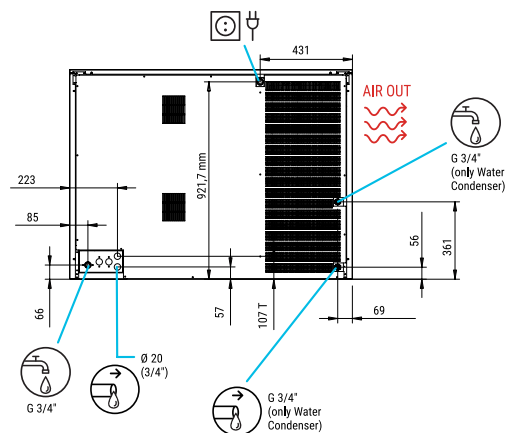

| |  24 H |  10°C |  10°C |  21°C |  15°C |  (mm) |  (mm) |  DELTA MAX 40gr 40 mm (W) x 44 mm (H) <small>*Average dimensions Dimensioni medie</small> |
|-------------------|--|--|--|--|--|--|--|--|
| DELTA MAX MR400 A |  | 387 | 370 | Width 1.321 Depth 638 Height 978 | Width 1.410 Depth 740 Height 1.115 | | | |
| DELTA MAX MR400 W |  | 383 | 366 | | | | | |

SCD400 + DELTA MAX MR400

SCD600 + DELTA MAX MR400

SCD800 + DELTA MAX MR400

RIGHT SIDE VIEW
VISTA LATERALE DESTRA

FRONTAL VIEW
VISTA FRONTALE

REAR VIEW
VISTA POSTERIORE

CENTRAL CROSS SECTION VIEW OF THE BASE
VISTA DELLA BASE DALLA ZONA CENTRALE