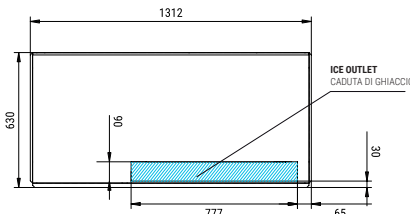

| |  24 H |  10°C |  10°C |  21°C |  15°C |  (mm) |  (mm) |  DELTA MAX 40gr 40 mm (W) x 44 mm (H) <small>*Average dimensions Dimensioni medie</small> |
|-------------------|--|--|--|--|--|--|--|--|
| DELTA MAX MR400 A |  | 387 | 370 | Width 1.321 Depth 638 Height 978 | Width 1.410 Depth 740 Height 1.115 | | | |
| DELTA MAX MR400 W |  | 383 | 366 | | | | | |

SCD400 + DELTA MAX MR400

SCD600 + DELTA MAX MR400

SCD800 + DELTA MAX MR400

RIGHT SIDE VIEW
VISTA LATERALE DESTRA

FRONTAL VIEW
VISTA FRONTALE

REAR VIEW
VISTA POSTERIORE

CENTRAL CROSS SECTION VIEW OF THE BASE
VISTA DELLA BASE DALLA ZONA CENTRALE

* All measurements in mm.
* Tutte le misure in mm.

OPERATING CONDITIONS CONDIZIONI PER IL FUNZIONAMENTO

PRODUCTION 50Hz PRODUZIONE 50 Hz

±10% V

5°C/43°C

5°C/35°C

1 bar/6 bar

192 Ice cubes/cycle