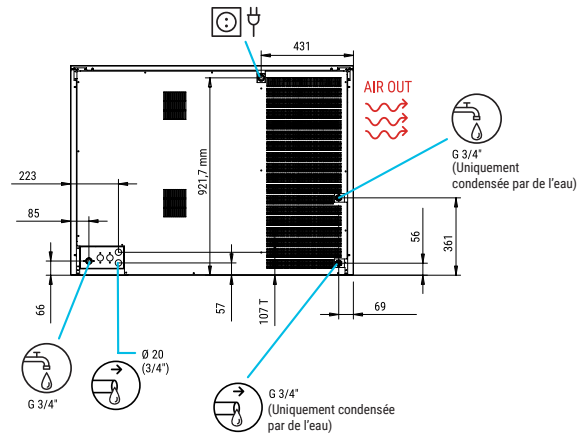

SS00 + DELTA MAX MR400

SCD400 + DELTA MAX MR400

SCD600 + DELTAMAX MR400

SCD800 + DELTA MAX MR400

TECHNICAL SCHEME SCHÉMA TECHNIQUE

DELTA MAX MR400

RIGHT SIDE VIEW
VUE LATÉRALE DROITE

FRONTAL VIEW
VUE DE FACE

REAR VIEW
VUE ARRIÈRE

CENTRAL CROSS SECTION VIEW OF THE BASE
VUE DE LA BASE DEPUIS LA SECTION CENTRALE

*All measurements in mm.
*Toutes les cotes sont en mm.

OPERATING CONDITIONS CONDITIONS DE FONCTIONNEMENT