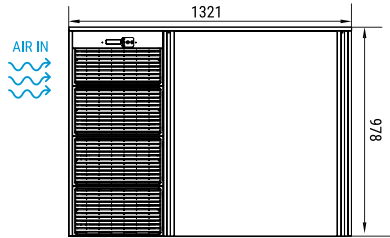

SS00 + DELTA MAX MR400

SCD400 + DELTA MAX MR400

SCD600 + DELTAMAX MR400

SCD800 + DELTA MAX MR400

TECHNICAL SCHEME SCHÉMA TECHNIQUE

DELTA MAX MR400

RIGHT SIDE VIEW
VUE LATÉRALE DROITE

FRONTAL VIEW
VUE DE FACE

REAR VIEW
VUE ARRIÈRE

CENTRAL CROSS SECTION VIEW OF THE BASE
VUE DE LA BASE DEPUIS LA SECTION CENTRALE

*All measurements in mm.
*Toutes les cotes sont en mm.

OPERATING CONDITIONS CONDITIONS DE FONCTIONNEMENT