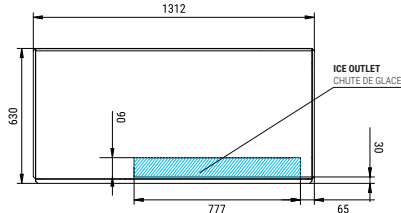

- SILENT RAIN
- FRONT VENTILATION
- A3S Anti-scale spray system
- EASI Easy Access for Service & Installation
- STIF Strong Inox Frame

	 24 H Kg	 10°C 10°C (Kg)	 21°C 15°C (Kg)	 (mm)	 (mm)	 DELTA MAX 40gr 40 mm (W) x 44 mm (H) Average dimensions Dimensions moyennes
DELTA MAX MR400 A		387	370	Width 1.321 Depth 638 Height 978	Width 1.410 Depth 740 Height 1.115	
DELTA MAX MR400 W		383	366			

SS00 + DELTA MAX MR400

SCD400 + DELTA MAX MR400

SCD600 + DELTAMAX MR400

SCD800 + DELTA MAX MR400

TECHNICAL SCHEME SCHÉMA TECHNIQUE

DELTA MAX MR400

RIGHT SIDE VIEW
VUE LATÉRALE DROITE

FRONTAL VIEW
VUE DE FACE

REAR VIEW
VUE ARRIÈRE

CENTRAL CROSS SECTION VIEW OF THE BASE
VUE DE LA BASE DEPUIS LA SECTION CENTRALE

*All measurements in mm.
*Toutes les cotes sont en mm.

OPERATING CONDITIONS CONDITIONS DE FONCTIONNEMENT