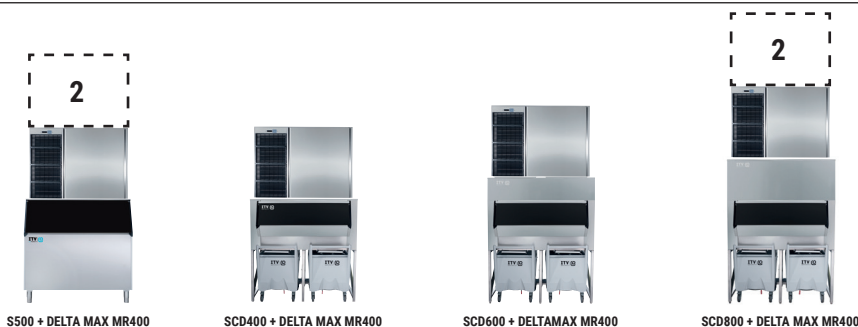

PARTICLE FILTER
FILTRE ANTIPARTICULES

ANTI LIMESCALE & ANTI-CHLORINE FILTER XL TWIN CS112
FILTRE ANTICALCAIRE + ANTI-CHLORE XL TWIN CS112

STACKING KIT
KIT D'EMPLIAGE

RECOMMENDED BINS RÉSERVOIRS CONSEILLÉS

SS00 + DELTA MAX MR400

SCD400 + DELTA MAX MR400

SCD600 + DELTAMAX MR400

SCD800 + DELTA MAX MR400

TECHNICAL SCHEME SCHÉMA TECHNIQUE

DELTA MAX MR400

RIGHT SIDE VIEW
VUE LATÉRALE DROITE

FRONTAL VIEW
VUE DE FACE