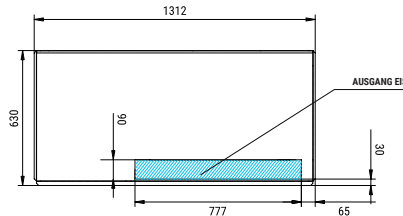

	 10°C   10°C (Kg)	 21°C   15°C (Kg)	 (mm)	 (mm)	 <b>DELTA MAX 40gr</b> 40 mm (W) x 44 mm (H) DURCHSCHNITTSGRÖÙE
DELTA MAX MR400 L	387	370	Breite 1.321 Tiefe 638 Höhe 978	Breite 1.410 Tiefe 740 Höhe 1.115	
DELTA MAX MR400 W	383	366			

## DELTA MAX MR400

RECHTE SEITENANSICHT

FRONTANSICHT

RÜCKANSICHT

ZENTRALE QUERSCHNITTSANSICHT DER BASIS

\* Alle Größen in mm.