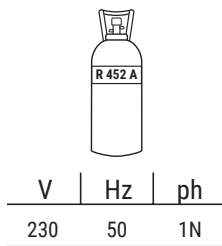

## DELTA MAX MR400

RECHTE SEITENANSICHT

FRONTANSICHT

RÜCKANSICHT

ZENTRALE QUERSCHNITTSANSICHT DER BASIS

\* Alle Größen in mm.

### PRODUKTION 50Hz

±10% V

5°C/43°C

5°C/35°C

1 bar/6 bar

192 Eiskegel/Zyklus

**DELTA MR MAX 400 LUFTGEKÜHLT**

°C °F	10° 50°	15° 60°	21° 70°	30° 86°
	10° 50°	387	375	359
21° 68°	382	370	352	335
32° 90°	365	350	335	318
43° 109°	280	260	248	219