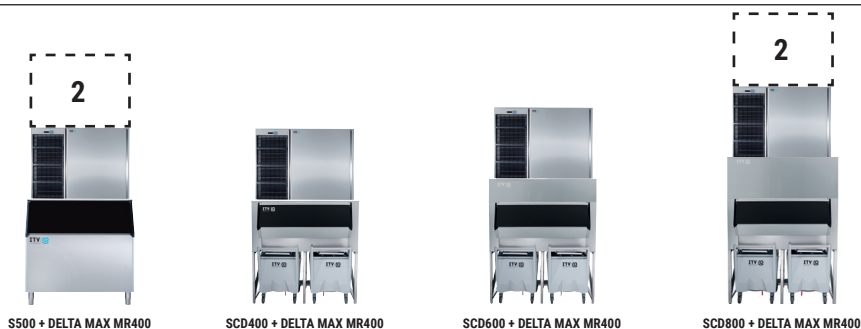

EMPFOHLENER VORRATSBEHÄLTER