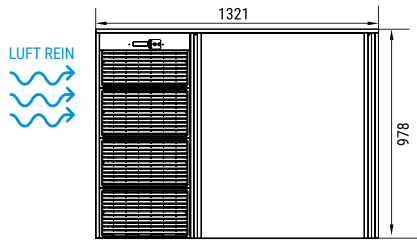

	24 H	10°C	10°C	21°C	15°C	(mm)	(mm)	
DELTA MR400 L		430	409	Breite	1.321	Breite	1.410	DELTA 34gr 38 (Ø) x 38 mm (H) *DURCHSCHNITTSGRÖßE
DELTA MR400 W		430	405	Tiefe	638	Tiefe	740	
				Höhe	978	Höhe	1.115	

ZUBEHÖR

EINBEGRIFFEN

EMPFOHLEN

EMPFOHLENER VORRATSBEHÄLTER

TECHNISCHE DATEN

DELTA MR400

RECHTE SEITENANSICHT

FRONTANSICHT

RÜCKANSICHT

ZENTRALE QUERSCHNITTSANSICHT DER BASIS

* Alle Größen in mm.

LEISTUNGEN

PRODUKTION 50Hz

±10% V

5°C/43°C

5°C/38°C