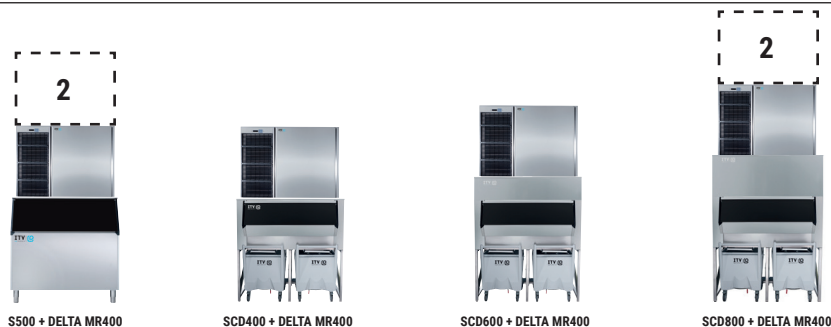

DELTA MR400 DREI PHASEN 400 V / 50 Hz

MODULAR GOURMET EISKEGELBEREITER

EIGENSCHAFTEN

- ▶ PRODUZIERT FESTE GOURMET KRISTALLKLARE EISKEGELS
- ▶ MASCHINE MIT GRÖBTER PRODUKTION IN SEINEM BEREICH
- ▶ NIEDRIGSTER STROMVERBRAUCH, NUR 18 KWH / 100 KG EIS (DATEN MIT 60 GR. EISKEGELGRÖSSE). DAS BEDEUTET BIS 24% STROMKOSTENREDUZIERUNG GEGENÜBER. ANDERE MODELLE AUF DEM MARKT
- ▶ NIEDRIGSTER WASSERVERBRAUCH, NUR 1,68 L / KG EIS. DAS BEDEUTET BIS 35% WASSERKOSTENREDUZIERUNG GEGENÜBER ANDERE MODELLE AUF DEM MARKT
- ▶ ELEKTRONISCH GESTEUERTE MASCHINE. PASST SICH KONTINUIERLICH JEDER VARIANTE AN: UMGEBUNGS- UND WASSERTEMPERATUREN. EISKEGELS SIND IMMER IDENTISCH
- ▶ EXTERNE ANZEIGELICHTER. FÜR EINE KONSTANTE ÜBERWACHUNG WÄHREND DES BETRIEBS
- ▶ REINIGUNGSSCHALTER ERMÖGLICHT EINE EINFACHE REINIGUNG MIT 1 DRUCK AUF DEN KNOFF

ZUBEHÖR

EINBEGRIFFEN

EMPFOHLEN

EMPFOHLENER VORRATSBEHÄLTER

TECHNISCHE DATEN

DELTA MR400

RECHTE SEITENANSICHT

FRONTANSICHT