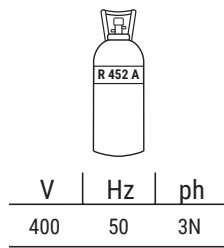

	24 H	10°C	10°C	21°C	15°C	(mm)	(mm)	
DELTA MR400 L		430	409	Breite	1.321	Breite	1.410	DELTA 34gr 38 (Ø) x 38 mm (H) *DURCHSCHNITTSGRÖßE
DELTA MR400 W		430	405	Tiefe	638	Tiefe	740	
				Höhe	978	Höhe	1.115	

RÜCKANSICHT

ZENTRALE QUERSCHNITTSANSICHT DER BASIS

* Alle Größen in mm.

LEISTUNGEN

PRODUKTION 50Hz

±10% V

5°C/43°C

5°C/38°C

1 bar/6 bar

192 Eiskegel/Zyklus

DELTA MR 400 LUFTGEKÜHLT

°C / °F	10° / 50°	15° / 60°	21° / 70°	30° / 86°
10° / 50°	430	420	390	350
21° / 68°	418	409	373	345
32° / 90°	395	384	345	315
43° / 109°	350	340	300	260

DELTA MR 400 WASSERGEKÜHLT

°C / °F	10° / 50°	15° / 60°	21° / 70°	30° / 86°
10° / 50°	430	415	400	350
21° / 68°	420	405	380	338
32° / 90°	400	380	360	315
43° / 109°	380	360	334	290

MODELLE

MODELLE	ASHRAE KONDITIONEN (W) (BTU/h)	(W) 43°C	(n.) (mm ²)	SICHERUNG	100 Kg (Kwh)	(l/h)	WÄRME (W) (BTU/h)	(Kg)	(Kg)	(m ³)
DELTA MR400 L	13.500 46.064	3.350	5 2,5	16	20,6	30,6	8.613 29.389	165	191	1,16
DELTA MR400 W	13.500 46.064	3.350	5 2,5	16	18,3	273,2	8.613 29.389	165	191	1,16