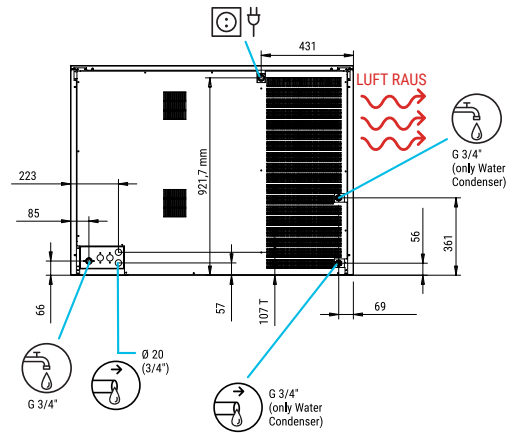

	24 H	10°C	10°C	21°C	15°C	(mm)	(mm)	
DELTA MR400 L		430	409	Breite	1.321	Breite	1.410	DELTA 34gr 38 (Ø) x 38 mm (H) *DURCHSCHNITTSGRÖßE
DELTA MR400 W		430	405	Tiefe	638	Tiefe	740	
				Höhe	978	Höhe	1.115	

ZUBEHÖR

EINBEGRIFFEN

EMPFOHLEN

EMPFOHLENER VORRATSBEHÄLTER

TECHNISCHE DATEN

DELTA MR400

RECHTE SEITENANSICHT

FRONTANSICHT

RÜCKANSICHT

ZENTRALE QUERSCHNITTSANSICHT DER BASIS

* Alle Größen in mm.

LEISTUNGEN

PRODUKTION 50Hz

±10% V

5°C/43°C

5°C/38°C

1 bar/6 bar

192 Eiskegel/Zyklus

DELTA MR 400 LUFTGEKÜHLT

°C / °F	10° / 50°	15° / 60°	21° / 70°	30° / 86°
10° / 50°	430	420	390	350
21° / 68°	418	409	373	345
32° / 90°	395	384	345	315
43° / 109°	350	340	300	260