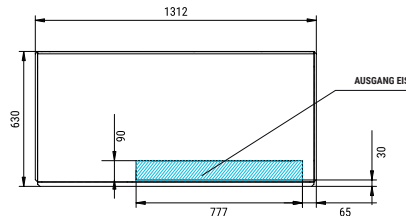

	24 H	10°C	10°C	21°C	15°C	(mm)	(mm)	
DELTA MR400 L		430	409	Breite	1.321	Breite	1.410	DELTA 34gr 38 (Ø) x 38 mm (H) *DURCHSCHNITTSGRÖßE
DELTA MR400 W		430	405	Tiefe	638	Tiefe	740	
				Höhe	978	Höhe	1.115	

ZUBEHÖR

EINBEGRIFFEN

EMPFOHLEN

EMPFOHLENER VORRATSBEHÄLTER

TECHNISCHE DATEN

DELTA MR400

RECHTE SEITENANSICHT

FRONTANSICHT

RÜCKANSICHT

ZENTRALE QUERSCHNITTSANSICHT DER BASIS

* Alle Größen in mm.

LEISTUNGEN

PRODUKTION 50Hz

±10% V

5°C/43°C

5°C/38°C

1 bar/6 bar

192 Eiskegel/Zyklus

DELTA MR 400 LUFTGEKÜHLT

°C / °F	10° / 50°	15° / 60°	21° / 70°	30° / 86°
10° / 50°	430	420	390	350
21° / 68°	418	409	373	345
32° / 90°	395	384	345	315
43° / 109°	350	340	300	260