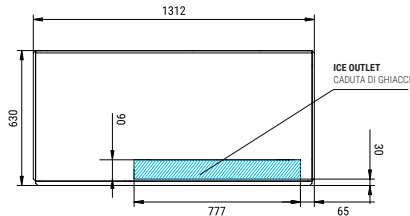

	24 H 	10°C 	10°C 	21°C 	15°C 				
		(Kg)	(Kg)	(Kg)	(Kg)	(mm)	(mm)	<b>DELTA 34gr</b> 38 (Ø) x 38 mm (H) *Average dimensions Dimensioni medie	
DELTA MR400 A 		387	370	Width 1.321	Depth 638	Height 978	Width 1.410	Depth 740	Height 1.115
DELTA MR400 W 		383	366						

#### RECOMMENDED BINS SERBATOIO RACCOMANDATI

S500 + DELTA MR400

SCD400 + DELTA MR400

SCD600 + DELTA MR400

SCD800 + DELTA MR400

RIGHT SIDE VIEW  
VISTA LATERALE DESTRA

FRONTAL VIEW  
VISTA FRONTALE

REAR VIEW  
VISTA POSTERIORE

CENTRAL CROSS SECTION VIEW OF THE BASE  
VISTA DELLA BASE DALLA ZONA CENTRALE

\* All measurements in mm.  
\* Tutte le misure in mm.

OPERATING CONDITIONS CONDIZIONI PER IL FUNZIONAMENTO

PRODUCTION 50Hz PRODUZIONE 50 Hz