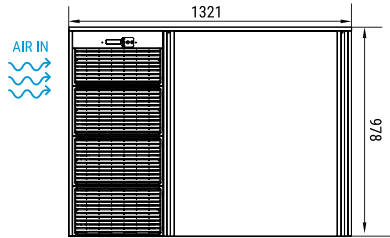

	24 H 	10°C 	10°C 	21°C 	15°C 				
		(Kg)	(Kg)	(Kg)	(Kg)	(mm)	(mm)	<b>DELTA 34gr</b> 38 (Ø) x 38 mm (H) *Average dimensions Dimensioni medie	
DELTA MR400 A 		387	370	Width 1.321	Depth 638	Height 978	Width 1.410	Depth 740	Height 1.115
DELTA MR400 W 		383	366						

#### RECOMMENDED BINS SERBATOIO RACCOMANDATI

S500 + DELTA MR400

SCD400 + DELTA MR400

SCD600 + DELTA MR400

SCD800 + DELTA MR400

RIGHT SIDE VIEW  
VISTA LATERALE DESTRA

FRONTAL VIEW  
VISTA FRONTALE

REAR VIEW  
VISTA POSTERIORE