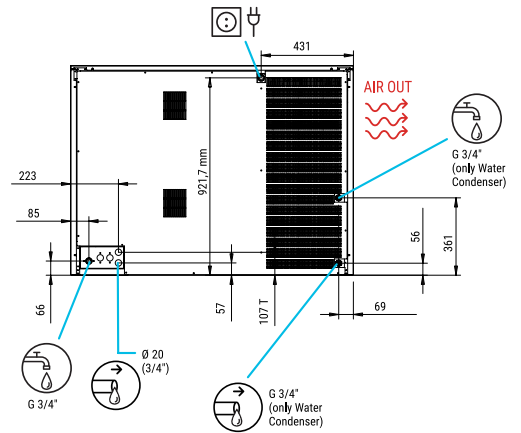

	24 H 	10°C 	10°C 	21°C 	15°C 				
		(Kg)	(Kg)	(Kg)	(Kg)	(mm)	(mm)	<b>DELTA 34gr</b> 38 (Ø) x 38 mm (H) *Average dimensions Dimensioni medie	
DELTA MR400 A 		387	370	Width 1.321	Depth 638	Height 978	Width 1.410	Depth 740	Height 1.115
DELTA MR400 W 		383	366						

#### RECOMMENDED BINS SERBATOIO RACCOMANDATI

S500 + DELTA MR400

SCD400 + DELTA MR400

SCD600 + DELTA MR400

SCD800 + DELTA MR400

RIGHT SIDE VIEW  
VISTA LATERALE DESTRA

FRONTAL VIEW  
VISTA FRONTALE

REAR VIEW  
VISTA POSTERIORE

CENTRAL CROSS SECTION VIEW OF THE BASE  
VISTA DELLA BASE DALLA ZONA CENTRALE

\* All measurements in mm.  
\* Tutte le misure in mm.

OPERATING CONDITIONS CONDIZIONI PER IL FUNZIONAMENTO

PRODUCTION 50Hz PRODUZIONE 50 Hz