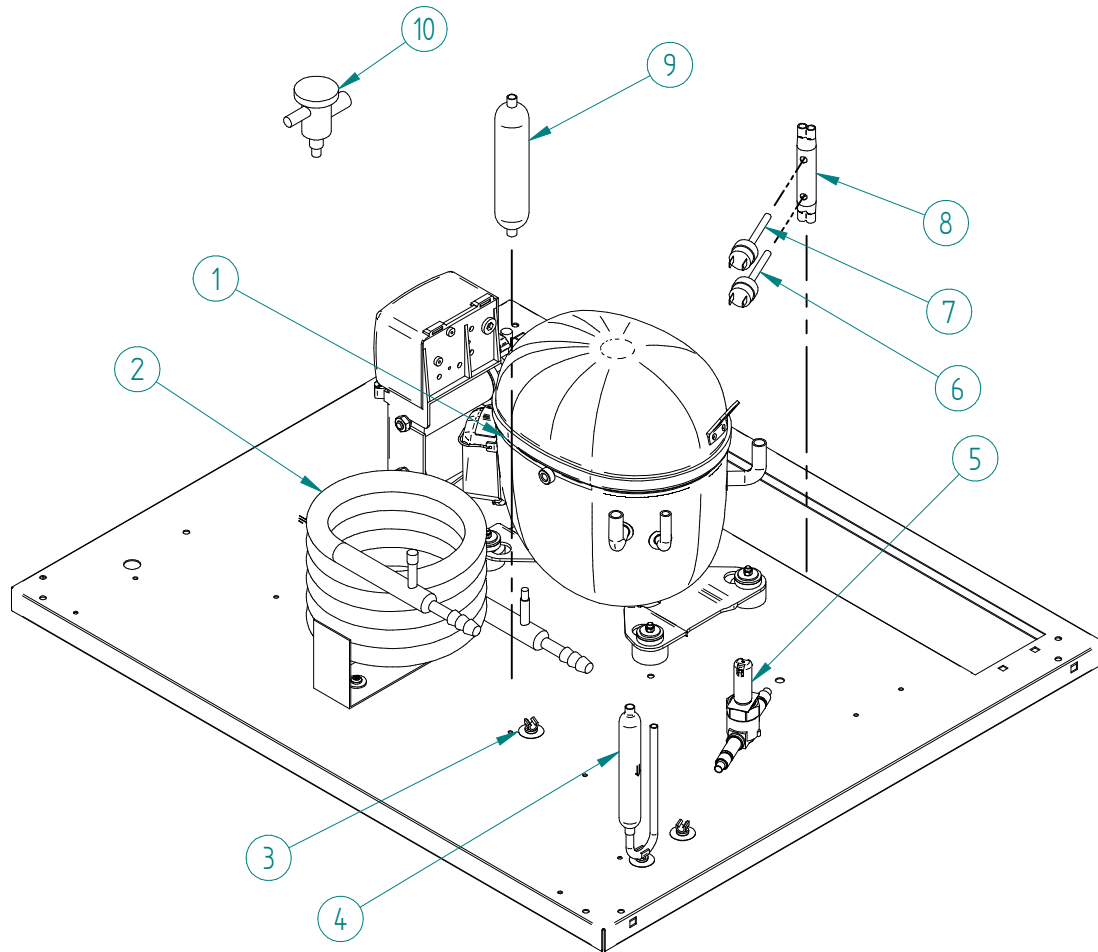

MDP150 R290

ITV
ICE makers

DESPIECE / REPUESTOS
EXPLODED VIEW / SPARE PARTS
EXPLOSIONSZEICHNUNG / ERSATZTEILE
VUE ÉCLATÉE / PIÈCES DÉTACHÉES
ESPLOSO / RICAMBI

ITEM	DESCRIPTION		CODE
1	COMPRESSOR	220V/50HZ	31310
		220V/60HZ	31458
2	AIR CONDENSER		32731
3	FAN BLADE		4994
4	FAN MOTOR	220V/50-60HZ	32654
5	FAN MOTOR WIRE	220V	32656
6	FILTER DRIER		7896
7	CLIP TUBE		3533
8	HOT GAS VALVE - BODY		32163
9	HIGH PRESSURE SWITCH		31660E
10	FAN CONTROL PRESSURE SWITCH		31160E
11	PRESSURE SWITCH COLLECTOR		31444
12	EXPANSION VALVE		31524

ITEM	DESCRIPTION		CODE
1	COMPRESSOR	220V/50HZ	31310
		220V/60HZ	31458
2	WATER CONDENSER		33671
3	CLIP TUBE		3533
4	FILTER DRIER		7896
5	HOT GAS VALVE - BODY		32163
6	HIGH PRESSURE SWITCH		31660E
7	FAN CONTROL PRESSURE SWITCH		31160E
8	PRESSURE SWITCH COLLECTOR		31444
9	SUCTION ACCUMULATOR		1570
10	EXPANSION VALVE		31524

ITEM	DESCRIPTION	CODE
1	ELECTRIC BOX COVER	33689
2	ELECTRONIC BOARD CLIP	31544
3	WIRE HOLE	31746
4	ELECTRONIC BOARD	220V/50HZ 33614
5	ELECTRIC BOX SUPPORT	33690
6	TEMPERATURE PROBE	32644
7	BLUE LED	32415
8	MAIN SWITCH	32416
9	CLEANING SWITCH	31719
10	BIN THERMOSTAT	31758
11	HOT GAS VALVE - COIL	220V/50-60HZ 8806

ITEM	DESCRIPTION	CODE
1	RIGHT PANEL	3575U
2	TOP PANEL	3581
3	MAIN SWITCH SUPPORT	32441
4	REAR COVER	3579U
5	FRONT LOUVER	6084
6	LEFT PANEL	3576U
7	ICE OUTLET	3571
8	ICE OUTLET COVER	3570
9	FRONT PANEL	3577