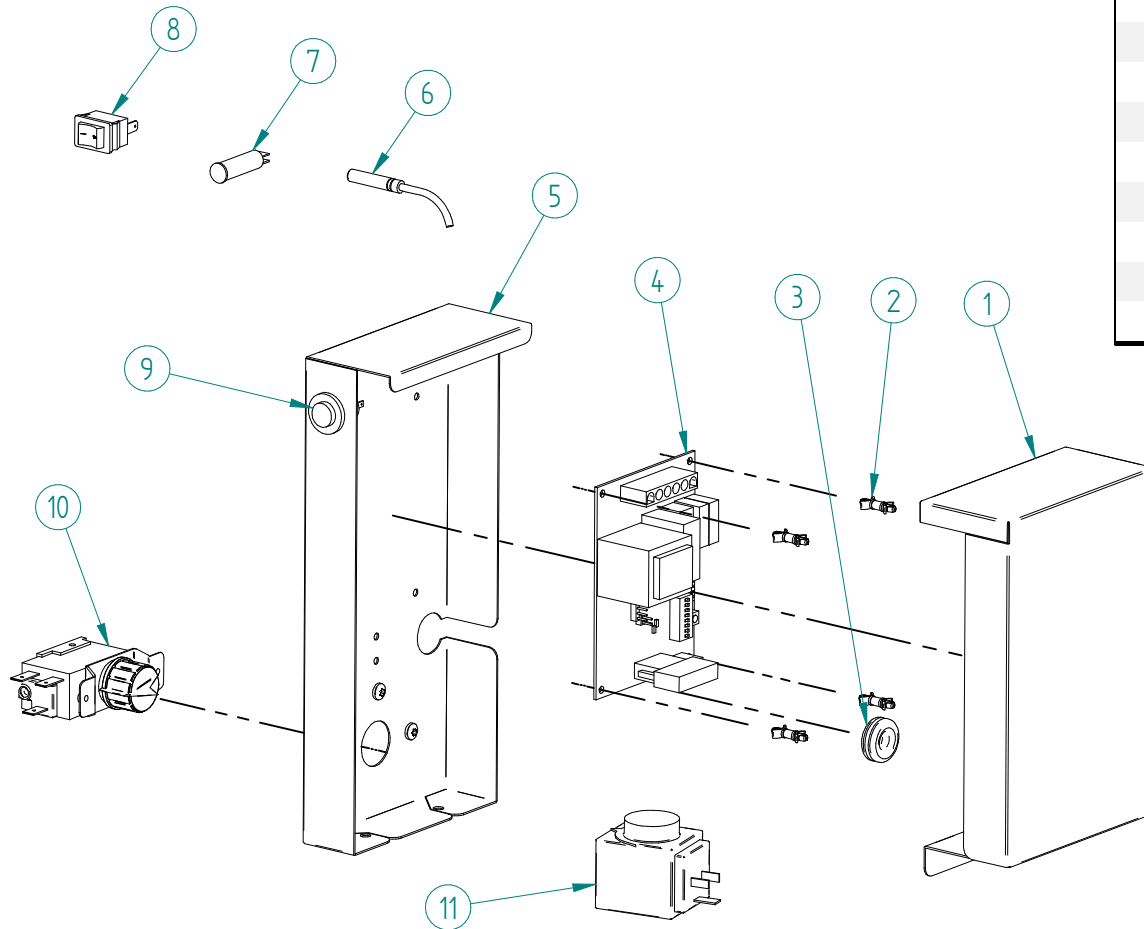

MDP150 R290

ITV
ICE makers

DESPIECE / REPUESTOS
EXPLODED VIEW / SPARE PARTS
EXPLOSIONSZEICHNUNG / ERSATZTEILE
VUE ÉCLATÉE / PIÈCES DÉTACHÉES
ESPLOSO / RICAMBI

ITEM	DESCRIPTION		CODE
1	COMPRESSOR	220V/50HZ	31310
		220V/60HZ	31458
2	AIR CONDENSER		32731
3	FAN BLADE		4994
4	FAN MOTOR	220V/50-60HZ	32654
5	FAN MOTOR WIRE	220V	32656
6	FILTER DRIER		7896
7	CLIP TUBE		3533
8	HOT GAS VALVE - BODY		32163
9	HIGH PRESSURE SWITCH		31660E
10	FAN CONTROL PRESSURE SWITCH		31160E
11	PRESSURE SWITCH COLLECTOR		31444
12	EXPANSION VALVE		31524

ITEM	DESCRIPTION		CODE
1	COMPRESSOR	220V/50HZ	31310
		220V/60HZ	31458
2	WATER CONDENSER		33671
3	CLIP TUBE		3533
4	FILTER DRIER		7896
5	HOT GAS VALVE - BODY		32163
6	HIGH PRESSURE SWITCH		31660E
7	FAN CONTROL PRESSURE SWITCH		31160E
8	PRESSURE SWITCH COLLECTOR		31444
9	SUCTION ACCUMULATOR		1570
10	EXPANSION VALVE		31524

ITEM	DESCRIPTION	CODE
1	ELECTRIC BOX COVER	33689
2	ELECTRONIC BOARD CLIP	31544
3	WIRE HOLE	31746
4	ELECTRONIC BOARD	220V/50HZ 33614
5	ELECTRIC BOX SUPPORT	33690
6	TEMPERATURE PROBE	32644
7	BLUE LED	32415
8	MAIN SWITCH	32416
9	CLEANING SWITCH	31719
10	BIN THERMOSTAT	31758
11	HOT GAS VALVE - COIL	220V/50-60HZ 8806

ITEM	DESCRIPTION	CODE
1	RIGHT PANEL	3575U
2	TOP PANEL	3581
3	MAIN SWITCH SUPPORT	32441
4	REAR COVER	3579U
5	FRONT LOUVER	6084
6	LEFT PANEL	3576U
7	ICE OUTLET	3571
8	ICE OUTLET COVER	3570
9	FRONT PANEL	3577