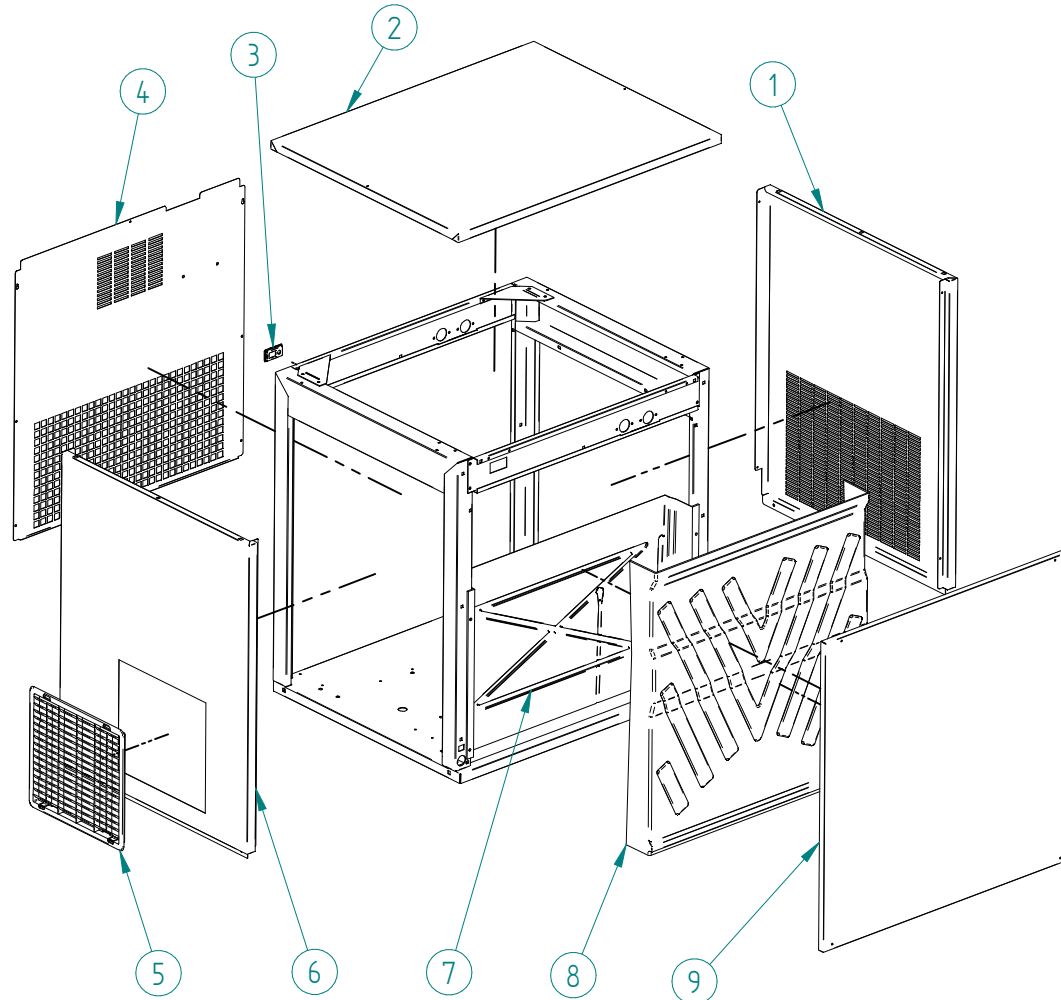

MDP150 R290

ITV
ICE makers

DESPIECE / REPUESTOS
EXPLODED VIEW / SPARE PARTS
EXPLOSIONSZEICHNUNG / ERSATZTEILE
VUE ÉCLATÉE / PIÈCES DÉTACHÉES
ESPLOSO / RICAMBI

ITEM	DESCRIPTION		CODE
1	COMPRESSOR	220V/50HZ	31310
		220V/60HZ	31458
2	AIR CONDENSER		32731
3	FAN BLADE		4994
4	FAN MOTOR	220V/50-60HZ	32654
5	FAN MOTOR WIRE	220V	32656
6	FILTER DRIER		7896
7	CLIP TUBE		3533
8	HOT GAS VALVE - BODY		32163
9	HIGH PRESSURE SWITCH		31660E
10	FAN CONTROL PRESSURE SWITCH		31160E
11	PRESSURE SWITCH COLLECTOR		31444
12	EXPANSION VALVE		31524

ITEM	DESCRIPTION		CODE
1	COMPRESSOR	220V/50HZ	31310
		220V/60HZ	31458
2	WATER CONDENSER		33671
3	CLIP TUBE		3533
4	FILTER DRIER		7896
5	HOT GAS VALVE - BODY		32163
6	HIGH PRESSURE SWITCH		31660E
7	FAN CONTROL PRESSURE SWITCH		31160E
8	PRESSURE SWITCH COLLECTOR		31444
9	SUCTION ACCUMULATOR		1570
10	EXPANSION VALVE		31524

ITEM	DESCRIPTION	CODE
1	ELECTRIC BOX COVER	33689
2	ELECTRONIC BOARD CLIP	31544
3	WIRE HOLE	31746
4	ELECTRONIC BOARD	220V/50HZ 33614
5	ELECTRIC BOX SUPPORT	33690
6	TEMPERATURE PROBE	32644
7	BLUE LED	32415
8	MAIN SWITCH	32416
9	CLEANING SWITCH	31719
10	BIN THERMOSTAT	31758
11	HOT GAS VALVE - COIL	220V/50-60HZ 8806

ITEM	DESCRIPTION	CODE
1	RIGHT PANEL	3575U
2	TOP PANEL	3581
3	MAIN SWITCH SUPPORT	32441
4	REAR COVER	3579U
5	FRONT LOUVER	6084
6	LEFT PANEL	3576U
7	ICE OUTLET	3571
8	ICE OUTLET COVER	3570
9	FRONT PANEL	3577