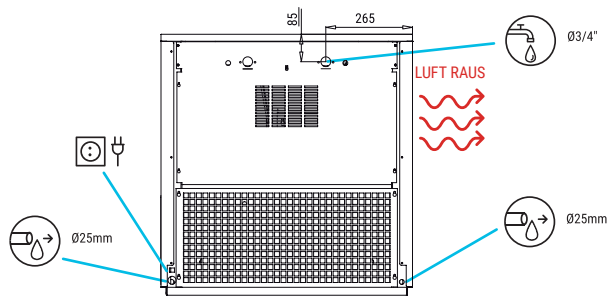

# TECHNISCHE DATEN

DELTA MDP 150

RECHTE SEITENANSICHT

FRONTANSICHT

RÜCKANSICHT

ZENTRALE QUERSCHNITTSANSICHT DER BASIS

\* Alle Größen in mm.