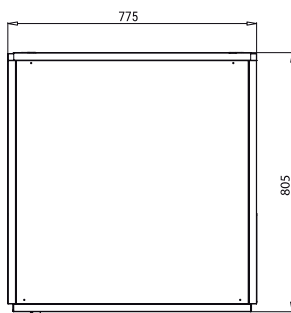

	 24 H	 10°C (Kg)	 10°C (Kg)	 21°C (Kg)	 15°C (Kg)	 (mm)	 (mm)	
DELTA MDP 150 L		163	150	Breite 775	Breite 845	 <b>DELTA 34gr</b> <small>38 (Ø) x 38 mm (H)                      *DURCHSCHNITTSGRÖÖE</small>		
DELTA MDP 150 W		163	150	Tiefe 625	Tiefe 715		Höhe 805	Höhe 990

# TECHNISCHE DATEN

DELTA MDP 150

RECHTE SEITENANSICHT

FRONTANSICHT

RÜCKANSICHT

ZENTRALE QUERSCHNITTSANSICHT DER BASIS

\* Alle Größen in mm.