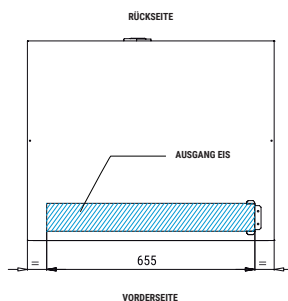

	 24 H	 10°C (Kg)	 10°C (Kg)	 21°C (Kg)	 15°C (Kg)	 (mm)	 (mm)	
DELTA MDP 150 L		163	150	Breite 775	Breite 845	 <b>DELTA 34gr</b> <small>38 (Ø) x 38 mm (H)                      *DURCHSCHNITTSGRÖÖE</small>		
DELTA MDP 150 W		163	150	Tiefe 625	Tiefe 715		Höhe 805	Höhe 990

# TECHNISCHE DATEN

DELTA MDP 150

RECHTE SEITENANSICHT

FRONTANSICHT

RÜCKANSICHT

ZENTRALE QUERSCHNITTSANSICHT DER BASIS

\* Alle Größen in mm.