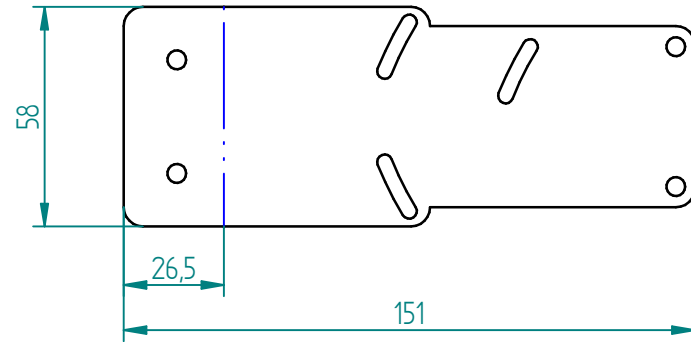

Rev.	Fecha Date	Descripción Description							Dibujado Drawn by			
			Código Code 8474	Material INOX. Esp. 1.5	Espesor Thickness 1,50 mm	Aprobado por Approved by	Fecha Date	Hoja Sheet 1/1	Tamaño Size A4	Escala Scale	Tolerancias no indicadas según ISO 2768-1 grado medio Follow ISO 2768-1 medium class for not defined tolerances Medidas: mm Measurement: mm	
		N° De Plano Drawing No. Item / Revision	Denominación Description ESCUADRA SOPORTE CELULA SCALA