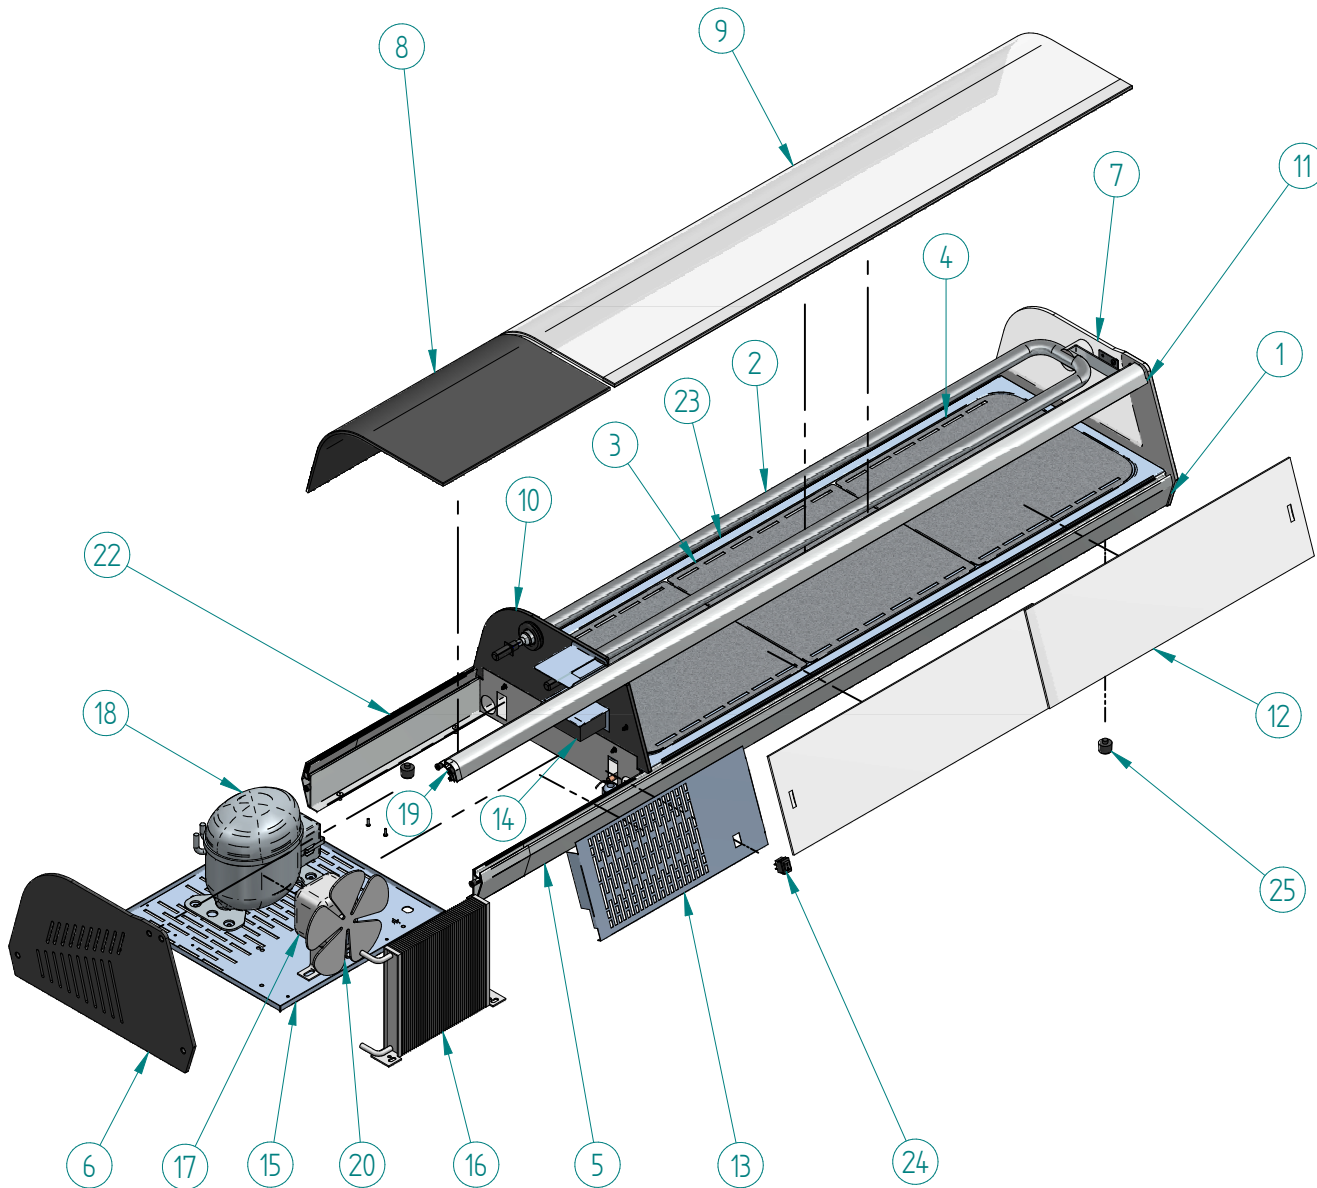

**ITV**  
ICE makers

DESPIECE / REPUESTOS  
EXPLODED VIEW / SPARE PARTS  
EXPLOSIONSZEICHNUNG / ERSATZTEILE  
VUE ÉCLATÉE / PIÈCES DÉTACHÉES  
ESPLOSO / RICAMBI

ITEM	DESCRIPTION	CODE		
		V6S	V8S	
1	LOWER EVAPORATOR	8625U	8626U	
2	UPPER EVAPORATOR	8623A	8624	
3	CENTRAL TRAY	8627		
4	FINAL TRAY	8628		
5	BASE PROFILE	SILVER	1200047	1200003
		BLACK	1200056	1200042
6	RIGHT PANEL	1000004		
7	LEFT PANEL	1000005		
8	CONDENSER UNIT GLASS	1200011		
9	GLASS	1000011	1000012	
10	CENTRAL SEPARATOR	1000120		
11	LIGHT PROFILE	SILVER	12000109	12000106
		BLACK	12000110	12000107
12	DOOR	1000028	1000029	
13	REAR GRILL	6702AU		
14	THERMOSTAT	32635		
15	BASE	6705		
16	CONDENSER	6685A		
17	FAN MOTOR	220V/50HZ	2170	
18	COMPRESSOR	220V/50HZ	32628	
19	LED	12000104	12000105	
20	FAN BLADE	587		
21	SCHUKO PLUG	408		
22	CONDENSER UNIT GLASS PROFILE	SILVER	1200069	
		BLACK	1200061	
23	GLASS PROFILE	SILVER	1200049	1200009
		BLACK	1200059	1200044
24	MAIN SWITCH	32416		
25	LEG	1000063		
26	PROBE	32644		