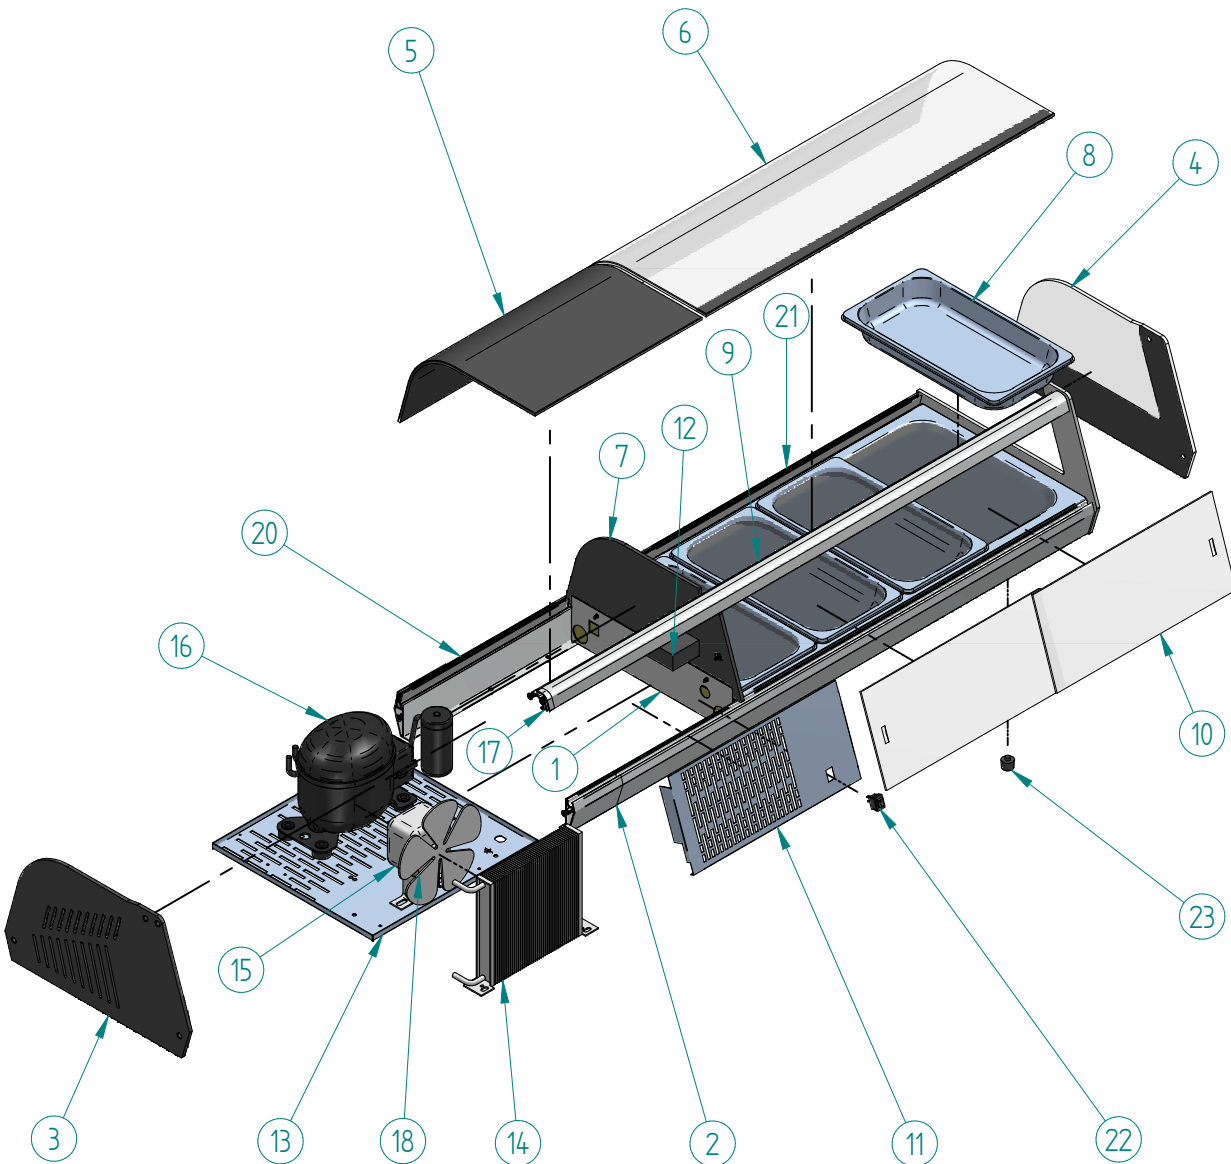

ITV
ICE makers

DESPIECE / REPUESTOS
EXPLODED VIEW / SPARE PARTS
EXPLOSIONSZEICHNUNG / ERSATZTEILE
VUE ÉCLATÉE / PIÈCES DÉTACHÉES
ESPLOSO / RICAMBI

ITEM	DESCRIPTION	CODE		
		V4B1	V6B1	V8B1
1	BUCKET TRAY	6699	6700	6701
2	BASE PROFILE	SILVER	1200068	1200047
		BLACK	1200060	1200042
3	RIGHT PANEL		1000004	
4	LEFT PANEL		1000005	
5	CONDENSER UNIT GLASS		1200011	
6	GLASS	1000010	1000011	1000012
7	CENTRAL SEPARATOR		1000006	
8	GASTRONORM GN 1/3 TRAY		1000059	
9	LIGHT PROFILE	1200071	1200048	1200043
10	DOOR	1000027	1000028	1000029
11	REAR GRILL		6702AU	
12	THERMOSTAT		1000060	
13	BASE		6705	
14	CONDENSER		6685A	
15	FAN MOTOR	220V/50HZ	2170	
16	COMPRESSOR	220V/50HZ	32450	
17	LED	12000103	12000104	12000105
18	FAN BLADE		587	
19	SCHUKO PLUG		408	
20	CONDENSER UNIT GLASS I	SILVER	1200069	
		BLACK	1200061	
21	GLASS PROFILE	SILVER	1200070	1200003
		BLACK	1200062	1200044
22	MAIN SWITCH		32416	
24	LEG		1000063	
25	PROBE		32644	