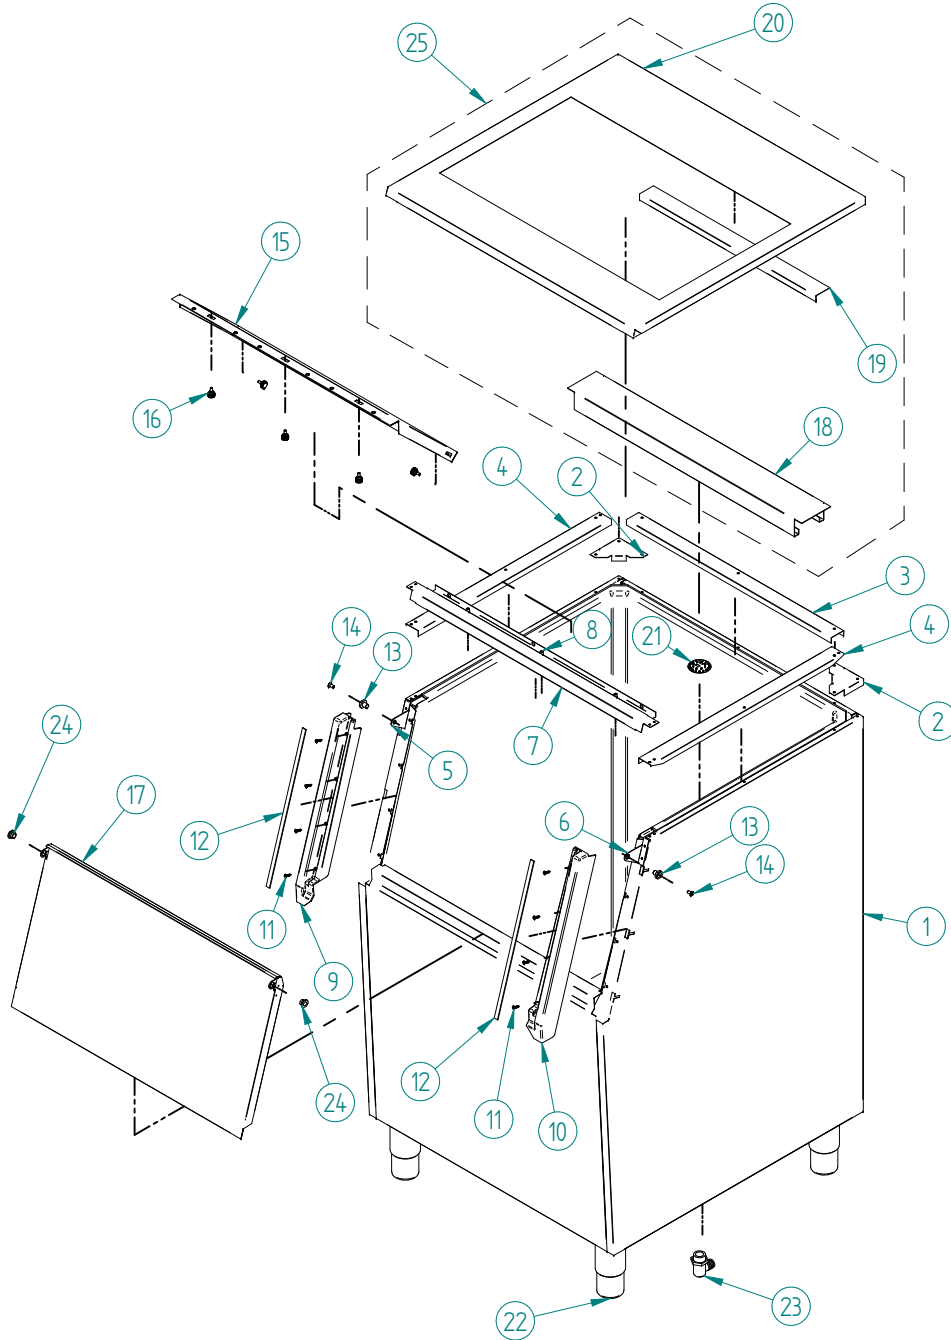

BIN EXPLODED VIEW

BIN S130-S160-S220-S350-S400-S500

ITEM	DESCRIPTION	S130	S160	S220	S350	S400	S500
1	STOCK BIN	32518	8881	6752	7642	7673	8295
2	TOP COVER BRACKET			6744			
3	REAR PANEL	6742	30848	6742	6966	6967	8280
4	LATERAL PANEL	32512	8279	6741	6741	6741	8279
5	BIN LEFT HINGE			6740			
6	BIN RIGHT HINGE			6739			
7	FRONT BRACE	6743	30849	6743	6968	6969	8273
8	RIVET			1461			
9	LEFT OPEN ENDING			6644			
10	RIGHT OPEN ENDING			6643			
11	SCREW DIN 7982 INOX			93			
12	SILICONE PROTECTOR			6815			
13	BIN HINGE AXLE			6735			
14	SCREW DIN 965 M-6X12 INOX			6753			
15	BIN DEFLECTOR	6745	30847	6745	6970	6971	8281
16	KNURLED SCREW M-5 INOX			6796			
17	BIN DOOR	6748	31671	6748	7678	7681	8291
18	BIN COVER REINFORCEMENT	3271	30852	3271	6976	6977	8284
19	BIN COVER INTERIOR ANGLE	6817	30853		6817		
	BIN COVER						
	SPIKA MODULAR MS 30"	32513	N/A	6746	7698	7700	8276
	SPIKA MODULAR MS 22"	32516	31084	30730	31820	31821	31822
	ICE QUEEN	32515	30851	6917A	7699A	7701A	8274
	BLIND	32928	32927	32909	32232	32535	32534
	MQ	N/A		6910		N/A	30945
	MR			N/A		30320	8725
	GIQ 1100			N/A			
	SCALA 400			N/A		8220	N/A
	SCALA 400-600			N/A			8277
	MP		N/A		32504		N/A
	IQ 1100 (30694)			N/A			30694
	1 X IQ			N/A		8802A	N/A
	MS TWIN			N/A		31404	N/A
21	BIN DRAIN GRILL			766			
22	BIN LEG			6749			
23	DRAIN FITTING			3683			
24	DOOR BUSHING			1001			
	BIN COVER KIT						
	SPIKA MODULAR MS 30"	32924	N/A	31716	31776	31831	31833
	SPIKA MODULAR MS 22"	32925	32027	31829	31830	31832	31834
	ICE QUEEN	32926	32030	30559	30647	31903	31902
	BLIND	32930	32929	32910	32233	32540	32541
	MQ	N/A		32026	32123	32124	32125
	MR			N/A		32032	32024
	GIQ 1100		N/A		32031	32122	N/A
	SCALA 400			N/A		32025	N/A
	SCALA 400-600			N/A			32035
	MP		N/A		32505		N/A
	IQ 1100 (30694)			N/A			32034
	1 X IQ			N/A		31797	N/A
	MS TWIN			N/A		32033	N/A