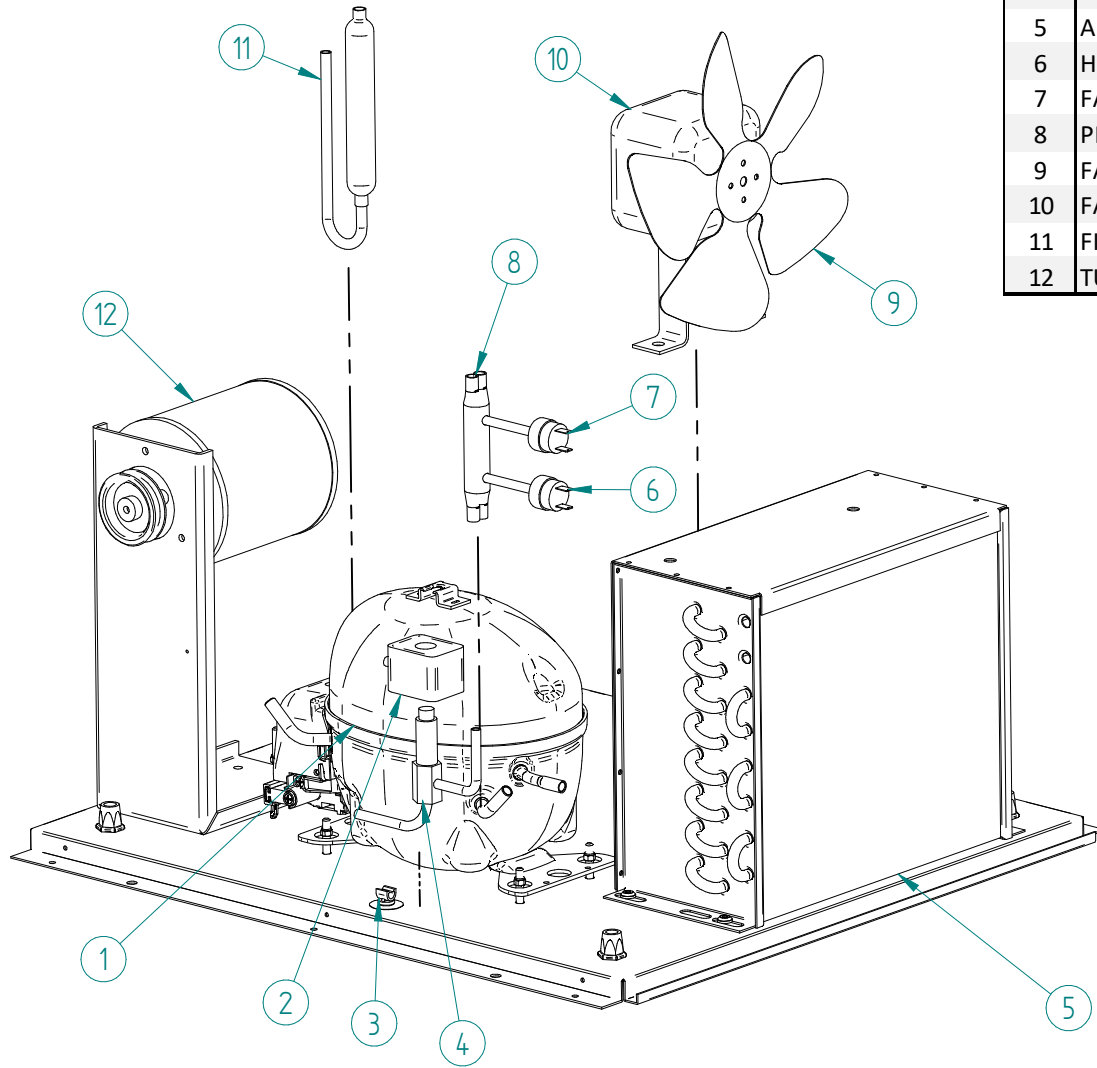

ITV
ICE makers

DESPIECE / REPUESTOS
EXPLODED VIEW / SPARE PARTS
EXPLOSIONSZEICHNUNG / ERSATZTEILE
VUE ÉCLATÉE / PIÈCES DÉTACHÉES
ESPLOSO / RICAMBI

ITEM	DESCRIPTION	P25-35	P45	P95	P115	P145
1	COMPRESSOR	33301	33303	33305	31307	31310A
2	HOT GAS VALVE - COIL		5173			8806
3	CLIP TUBE			3533		
4	HOT GAS VALVE - BODY		1473			32163
5	AIR CONDENSER	31531	486A	32251	32251	32731
6	HIGH PRESSURE SWITCH			31660E		
7	FAN CONTROL PRESSURE SWITCH			31160E		
8	PRESSURE SWITCH COLLECTOR			31444		
9	FAN BLADE		4887			4994
10	FAN MOTOR		28			32654A
11	FILTER DRIER			7896		
12	TURBINE ENGINE	5260	33929		5262	

ITEM	DESCRIPTION	P25-35	P45	P95	P115	P145
1	COMPRESSOR	33301	33303	33305	31307	31310A
2	HOT GAS VALVE - COIL		5173			8806
3	CLIP TUBE			3533		
4	HOT GAS VALVE - BODY		1473			32163
5	WATER CONDENSER	32170	5016	5018		33671
6	HIGH PRESSURE SWITCH			31660E		
7	FAN CONTROL PRESSURE SWITCH			31160E		
8	PRESSURE SWITCH COLLECTOR			31444		
9	WATER CONDENSER EXTERNAL SUPPORT		4038			N/A
10	WATER CONDENSER LOWER SUPPORT		4037			N/A
11	WATER CONDENSER UPPER SUPPORT		4036			N/A
12	FILTER DRIER			7896		
13	TURBINE ENGINE	5260	33929		5262	

ITEM	DESCRIPTION	CODE
1	ELECTRIC BOX COVER	675
2	ELECTRONIC BOARD	8143E
3	ELECTRONIC BOARD CLIP	31544
4	BIN THERMOSTAT	31758
5	MAIN SWITCH SUPPORT	32441
6	BLUE LED	32415
7	MAIN SWITCH	32416
8	TEMPERATURE PROBE	33425
9	ELECTRIC BOX	609

Door variant P25-35

ITEM	DESCRIPTION	P25	P35-45	P95	P115	P145
1	EVAPORATOR COVER	34284			34541	
2	EVAPORATOR	31344			31350	
3	WATER TANK ASSEMBLY	34271			34573	
4	ICE CUBES RAMP	33927			34125	
5	CURTAIN ASSEMBLY	5110			5111	
6	PLUG			614		
7	DRAIN TUBE	1336			1335	
8	OVERFLOW TUBE	34272			34568	
9	BELT	622	624	622		623
10	PULLEY	608			378	
11	CLAMP			848		
12	TURBINE BEARING			5097		
13	BEARING HOUSING			618		
14	O-RING			406		
15	SPACER			267		
16	TURBINE ASSEMBLY	5098			5099	
17	INLET WATER VALVE 1B	34301		32802	34561	34782
	INLET WATER VALVE 2B	34372		34559	34574	34783
18	BELT TENSOR		N/A		34576	