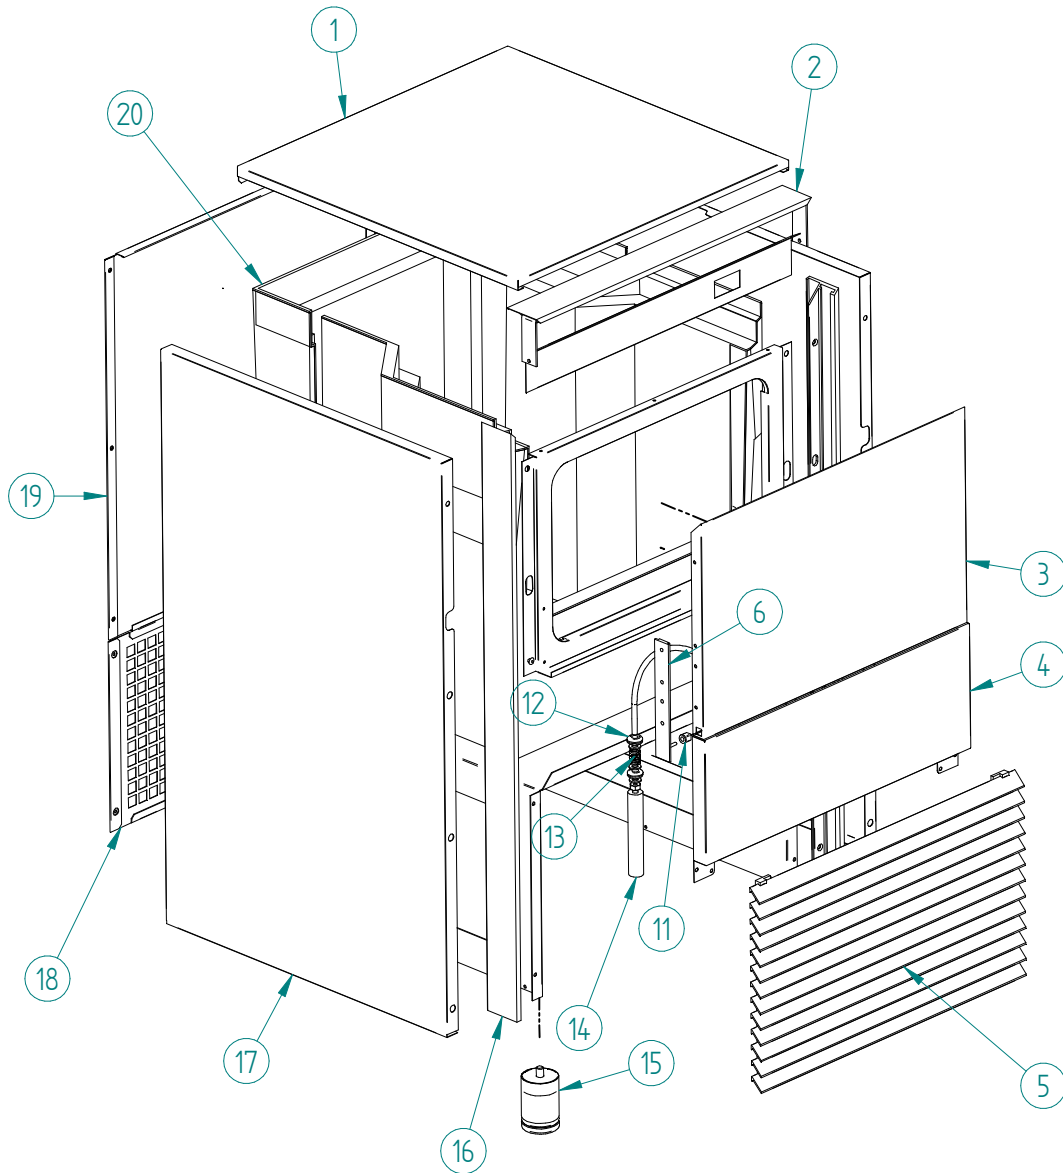

ITV
ICE makers

DESPIECE / REPUESTOS
EXPLODED VIEW / SPARE PARTS
EXPLOSIONSZEICHNUNG / ERSATZTEILE
VUE ÉCLATÉE / PIÈCES DÉTACHÉES
ESPLOSO / RICAMBI

ITEM	DESCRIPTION	P25-35	P45	P95	P115	P145
1	COMPRESSOR	33301	33303	33305	31307	31310A
2	HOT GAS VALVE - COIL		5173			8806
3	CLIP TUBE			3533		
4	HOT GAS VALVE - BODY		1473			32163
5	AIR CONDENSER	31531	486A	32251	32251	32731
6	HIGH PRESSURE SWITCH			31660E		
7	FAN CONTROL PRESSURE SWITCH			31160E		
8	PRESSURE SWITCH COLLECTOR			31444		
9	FAN BLADE		4887			4994
10	FAN MOTOR		28			32654A
11	FILTER DRIER			7896		
12	TURBINE ENGINE	5260	33929		5262	

ITEM	DESCRIPTION	P25-35	P45	P95	P115	P145
1	COMPRESSOR	33301	33303	33305	31307	31310A
2	HOT GAS VALVE - COIL		5173			8806
3	CLIP TUBE			3533		
4	HOT GAS VALVE - BODY		1473			32163
5	WATER CONDENSER	32170	5016	5018		33671
6	HIGH PRESSURE SWITCH			31660E		
7	FAN CONTROL PRESSURE SWITCH			31160E		
8	PRESSURE SWITCH COLLECTOR			31444		
9	WATER CONDENSER EXTERNAL SUPPORT		4038			N/A
10	WATER CONDENSER LOWER SUPPORT		4037			N/A
11	WATER CONDENSER UPPER SUPPORT		4036			N/A
12	FILTER DRIER			7896		
13	TURBINE ENGINE	5260	33929		5262	

ITEM	DESCRIPTION	CODE
1	ELECTRIC BOX COVER	675
2	ELECTRONIC BOARD	8143E
3	ELECTRONIC BOARD CLIP	31544
4	BIN THERMOSTAT	31758
5	MAIN SWITCH SUPPORT	32441
6	BLUE LED	32415
7	MAIN SWITCH	32416
8	TEMPERATURE PROBE	33425
9	ELECTRIC BOX	609