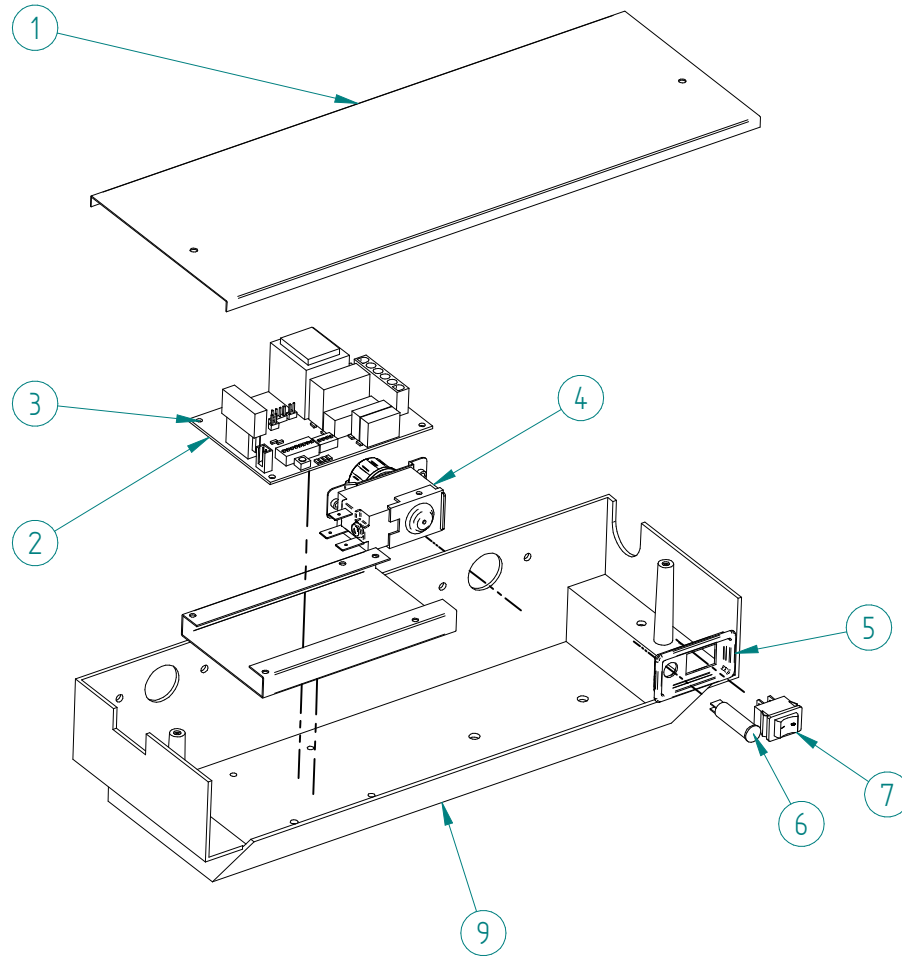

ITV
ICE makers

DESPIECE / REPUESTOS
EXPLODED VIEW / SPARE PARTS
EXPLOSIONSZEICHNUNG / ERSATZTEILE
VUE ÉCLATÉE / PIÈCES DÉTACHÉES
ESPLOSO / RICAMBI

ITEM	DESCRIPTION	P25-35	P45	P95	P115	P145
1	COMPRESSOR	33301	33303	33305	31307	31310A
2	HOT GAS VALVE - COIL		5173			8806
3	CLIP TUBE			3533		
4	HOT GAS VALVE - BODY		1473			32163
5	AIR CONDENSER	31531	486A	32251	32251	32731
6	HIGH PRESSURE SWITCH			31660E		
7	FAN CONTROL PRESSURE SWITCH			31160E		
8	PRESSURE SWITCH COLLECTOR			31444		
9	FAN BLADE		4887			4994
10	FAN MOTOR		28			32654A
11	FILTER DRIER			7896		
12	TURBINE ENGINE	5260	33929		5262	

ITEM	DESCRIPTION	P25-35	P45	P95	P115	P145
1	COMPRESSOR	33301	33303	33305	31307	31310A
2	HOT GAS VALVE - COIL		5173			8806
3	CLIP TUBE			3533		
4	HOT GAS VALVE - BODY		1473			32163
5	WATER CONDENSER	32170	5016	5018		33671
6	HIGH PRESSURE SWITCH			31660E		
7	FAN CONTROL PRESSURE SWITCH			31160E		
8	PRESSURE SWITCH COLLECTOR			31444		
9	WATER CONDENSER EXTERNAL SUPPORT		4038			N/A
10	WATER CONDENSER LOWER SUPPORT		4037			N/A
11	WATER CONDENSER UPPER SUPPORT		4036			N/A
12	FILTER DRIER			7896		
13	TURBINE ENGINE	5260	33929		5262	

ITEM	DESCRIPTION	CODE
1	ELECTRIC BOX COVER	675
2	ELECTRONIC BOARD	8143E
3	ELECTRONIC BOARD CLIP	31544
4	BIN THERMOSTAT	31758
5	MAIN SWITCH SUPPORT	32441
6	BLUE LED	32415
7	MAIN SWITCH	32416
8	TEMPERATURE PROBE	33425
9	ELECTRIC BOX	609