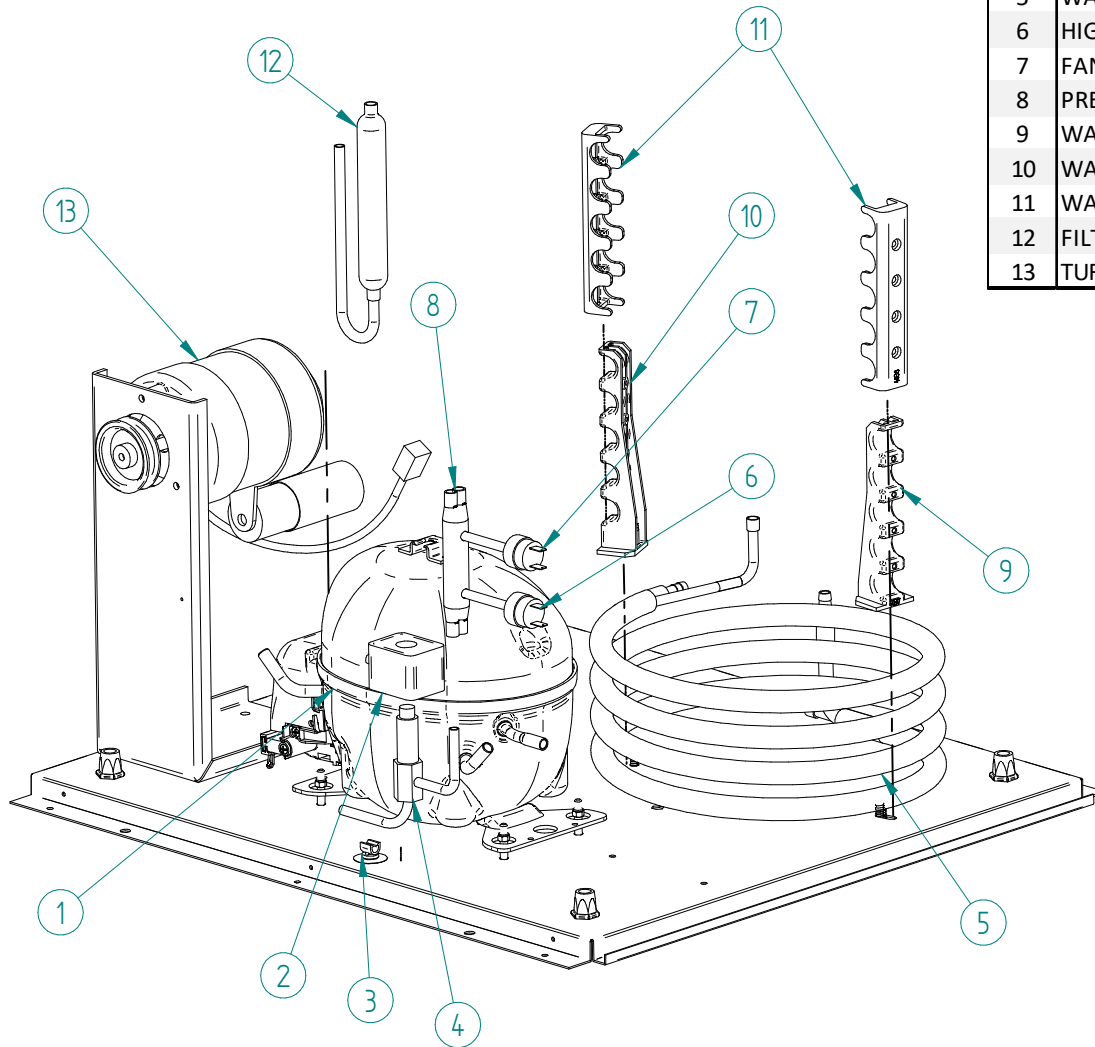

ITV
ICE makers

DESPIECE / REPUESTOS
EXPLODED VIEW / SPARE PARTS
EXPLOSIONSZEICHNUNG / ERSATZTEILE
VUE ÉCLATÉE / PIÈCES DÉTACHÉES
ESPLOSO / RICAMBI

ITEM	DESCRIPTION	P25-35	P45	P95	P115	P145
1	COMPRESSOR	33301	33303	33305	31307	31310A
2	HOT GAS VALVE - COIL		5173			8806
3	CLIP TUBE			3533		
4	HOT GAS VALVE - BODY		1473			32163
5	AIR CONDENSER	31531	486A	32251	32251	32731
6	HIGH PRESSURE SWITCH			31660E		
7	FAN CONTROL PRESSURE SWITCH			31160E		
8	PRESSURE SWITCH COLLECTOR			31444		
9	FAN BLADE		4887			4994
10	FAN MOTOR		28			32654A
11	FILTER DRIER			7896		
12	TURBINE ENGINE	5260	33929		5262	

ITEM	DESCRIPTION	P25-35	P45	P95	P115	P145
1	COMPRESSOR	33301	33303	33305	31307	31310A
2	HOT GAS VALVE - COIL		5173			8806
3	CLIP TUBE			3533		
4	HOT GAS VALVE - BODY		1473			32163
5	WATER CONDENSER	32170	5016	5018		33671
6	HIGH PRESSURE SWITCH			31660E		
7	FAN CONTROL PRESSURE SWITCH			31160E		
8	PRESSURE SWITCH COLLECTOR			31444		
9	WATER CONDENSER EXTERNAL SUPPORT		4038			N/A
10	WATER CONDENSER LOWER SUPPORT		4037			N/A
11	WATER CONDENSER UPPER SUPPORT		4036			N/A
12	FILTER DRIER			7896		
13	TURBINE ENGINE	5260	33929		5262	

ITEM	DESCRIPTION	CODE
1	ELECTRIC BOX COVER	675
2	ELECTRONIC BOARD	8143E
3	ELECTRONIC BOARD CLIP	31544
4	BIN THERMOSTAT	31758
5	MAIN SWITCH SUPPORT	32441
6	BLUE LED	32415
7	MAIN SWITCH	32416
8	TEMPERATURE PROBE	33425
9	ELECTRIC BOX	609

Door variant P25-35

ITEM	DESCRIPTION	P25	P35-45	P95	P115	P145
1	EVAPORATOR COVER	34284			34541	
2	EVAPORATOR	31344			31350	
3	WATER TANK ASSEMBLY	34271			34573	
4	ICE CUBES RAMP	33927			34125	
5	CURTAIN ASSEMBLY	5110			5111	
6	PLUG			614		
7	DRAIN TUBE	1336			1335	
8	OVERFLOW TUBE	34272			34568	
9	BELT	622	624	622		623
10	PULLEY	608			378	
11	CLAMP			848		
12	TURBINE BEARING			5097		
13	BEARING HOUSING			618		
14	O-RING			406		
15	SPACER			267		
16	TURBINE ASSEMBLY	5098			5099	
17	INLET WATER VALVE 1B	34301		32802	34561	34782
	INLET WATER VALVE 2B	34372		34559	34574	34783
18	BELT TENSOR		N/A		34576	