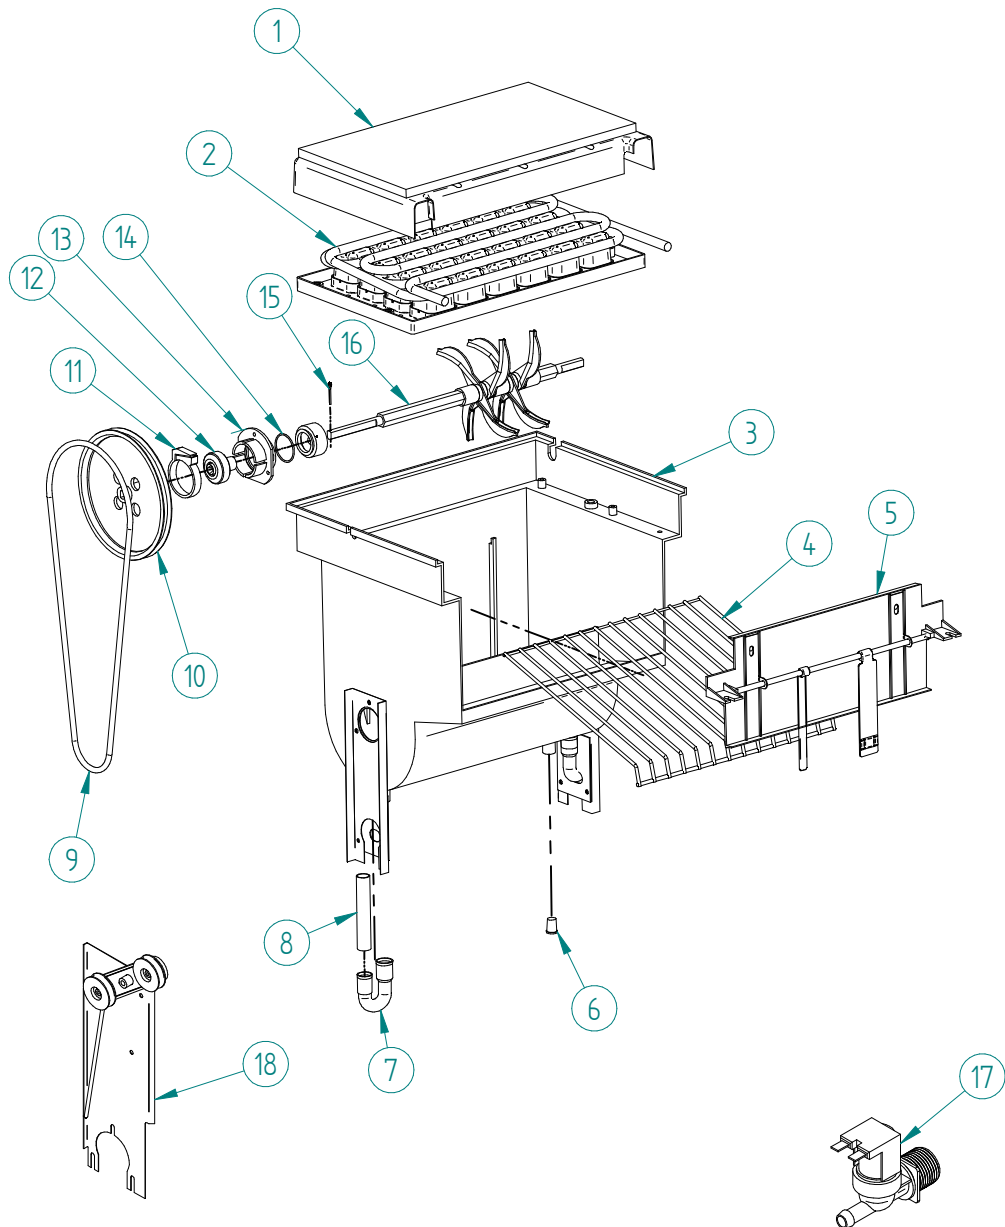

ITEM	DESCRIPTION	P25	P35-45	P95	P115	P145
1	EVAPORATOR COVER	34284			34541	
2	EVAPORATOR	31344			31350	
3	WATER TANK ASSEMBLY	34271			34573	
4	ICE CUBES RAMP	33927			34125	
5	CURTAIN ASSEMBLY	5110			5111	
6	PLUG			614		
7	DRAIN TUBE	1336			1335	
8	OVERFLOW TUBE	34272			34568	
9	BELT	622	624	622		623
10	PULLEY	608			378	
11	CLAMP			848		
12	TURBINE BEARING			5097		
13	BEARING HOUSING			618		
14	O-RING			406		
15	SPACER			267		
16	TURBINE ASSEMBLY	5098			5099	
17	INLET WATER VALVE 1B	34301		32802	34561	34782
	INLET WATER VALVE 2B	34372		34559	34574	34783
18	BELT TENSOR		N/A		34576