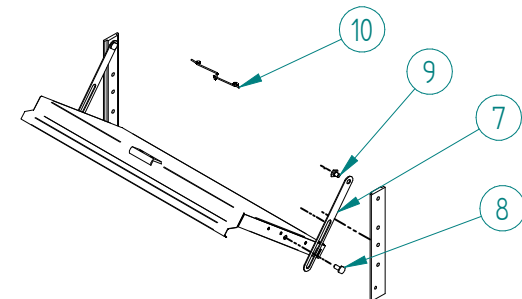

ITEM	DESCRIPTION	P25	P35	P45	P95	P115-145
1	TOP PANEL		648U	34356		34384
2	TOP FRAME		7048	7045		7047
3	DOOR ASSEMBLY		7004	7230		7232
4	FRONT COVER	650U	651U	34351	34386	34498
5	FRONT LOUVER		7037	7021		7023
6	LEFT HINGE			5198		
	RIGHT HINGE			5197		
7	DOOR SIDE FRAME	69			N/A	
8	DOOR LONG SHAFT	150			N/A	
9	DOOR SHORT SHAFT	152			N/A	
10	CLOSING SPRING	199			N/A	
11	DOOR HINGE BUSHING	N/A			171	
12	RUBBER STOPPER	N/A			373	
13	DOOR SPRING	N/A			200	
14	COUNTERWEIGHT	N/A			49	
15	LEG			34289		
16	LEFT FRAME	7169	7171	34344		34529
	RIGHT FRAME	7168	7170	34343		34528
17	LEFT PANEL	645U	647U	34354		34519
	RIGHT PANEL	644U	646U	34353		34520
18	REAR GRID	2825		34536		34087
19	REAR COVER	654U	655U	34355	34385	34500
20	BIN	7217	7218	7219	7220	7221

Door variant P25-35