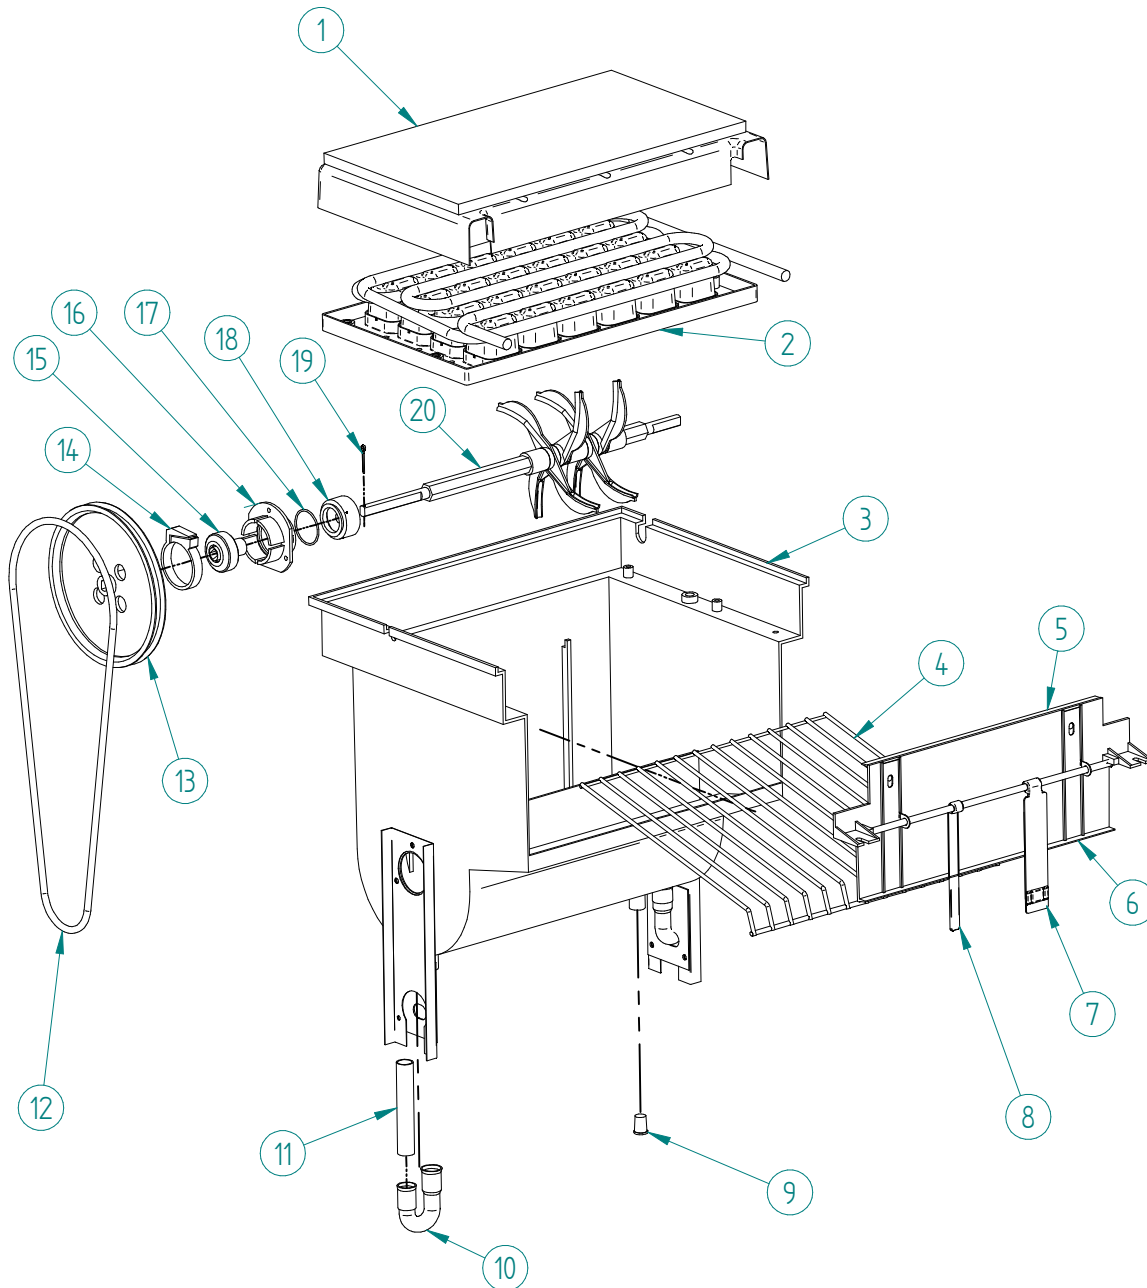

ITV
ICE makers

DESPIECE / REPUESTOS
EXPLODED VIEW / SPARE PARTS
EXPLOSIONSZEICHNUNG / ERSATZTEILE
VUE ÉCLATÉE / PIÈCES DÉTACHÉES
ESPLOSO / RICAMBI

ITEM	DESCRIPCION	CODIGO
1	COMPRESOR	33301
2	CONDENSADOR	31531
3	MOTOR VENTILADOR	28
4	PALA VENTILADOR	4887
5	FILTRO DESHIDRATADOR	7896
6	DISTRIBUIDOR GAS CALIENTE	31444
7	PRESOSTATO SEGURIDAD	31660E
8	PRESOSTATO CONDENSACION	31160E
9	MOTOR TURBINA	5260
10	VALVULA GAS CALIENTE	1473
11	BOBINA GAS CALIENTE	5173
12	CLIP BRIDA	3533

ITEM	DESCRIPCION	CODIGO
1	COMPRESOR	33301
2	CONDENSADOR	32170
3	FILTRO DESHIDRATADOR	7896
4	DISTRIBUIDOR GAS CALIENTE	31444
5	PRESOSTATO SEGURIDAD	31660E
6	PRESOSTATO CONDENSACION	31160E
7	MOTOR TURBINA	5260
8	VALVULA GAS CALIENTE	1473
9	BOBINA GAS CALIENTA	5173
10	SOPORTE CONDENSADOR EXTERIOR	4038
11	SOPORTE CONDENSADOR BAJO	4037
12	SOPORTE CONDENSADOR ALTO	4036
13	CLIP BRIDA	3533

ITEM	DESCRIPCION	CODIGO
1	TAPA CUADRO	675
2	PLACA ELECTRONICA	8143E
3	CLIP PLACA ELECTRONICA	31544
4	TERMOSTATO STOCK	274
5	EMBELLECEDOR	32441
6	LED AZUL	32415
7	INTERRUPTOR	32416
8	SONDA TEMPERATURA	33425
9	CAJA CUADRO	609

ITEM	DESCRIPCION	CODIGO	
		P25	P35
1	TAPA EVAPORADOR	34284	
2	EVAPORADOR	31344	
3	MONTAJE CUBETA DE AGUA	34271	
4	REJILLA EXPULSORA	33927	
5	MONTAJE CORTINA	5110	
6	DEFLECTOR	5250	
7	LAMA EXTERIOR	606	
8	LAMA INTERIOR	605	
9	TAPON CUBETA	614	
10	CODO DESAGÜE	1336	
11	TUBO NIVEL	34272	
12	CORREA	622	624
13	POLEA	608	
14	ABRAZADERA	848	
15	RODAMIENTO TURBINA	5097	
16	SOPORTE RODAMIENTO	618	
17	JUNTA TORICA	406	
18	RETEN	196	
19	PASADOR	267	
20	MONTAJE TURBINA	5098	
21	ELECTROVALVULA 1B	34301	
	ELECTROVALVULA 2B	34372	