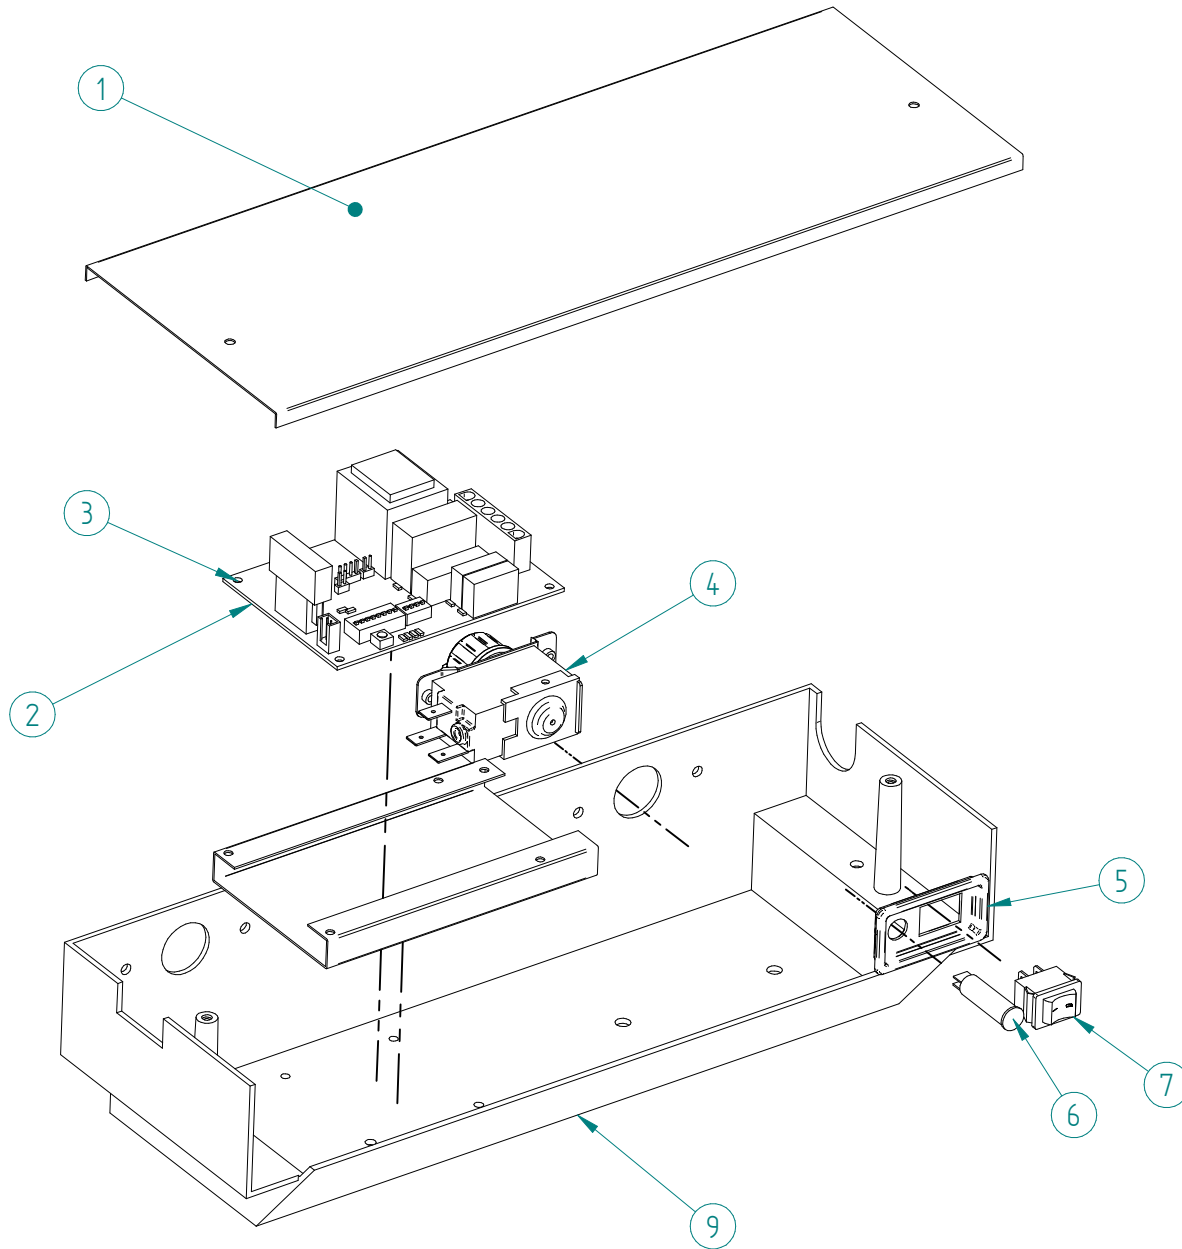

ITV
ICE makers

DESPIECE / REPUESTOS
EXPLODED VIEW / SPARE PARTS
EXPLOSIONSZEICHNUNG / ERSATZTEILE
VUE ÉCLATÉE / PIÈCES DÉTACHÉES
ESPLOSO / RICAMBI

ITEM	DESCRIPCION	CODIGO
1	COMPRESOR	33301
2	CONDENSADOR	31531
3	MOTOR VENTILADOR	28
4	PALA VENTILADOR	4887
5	FILTRO DESHIDRATADOR	7896
6	DISTRIBUIDOR GAS CALIENTE	31444
7	PRESOSTATO SEGURIDAD	31660E
8	PRESOSTATO CONDENSACION	31160E
9	MOTOR TURBINA	5260
10	VALVULA GAS CALIENTE	1473
11	BOBINA GAS CALIENTE	5173
12	CLIP BRIDA	3533

ITEM	DESCRIPCION	CODIGO
1	COMPRESOR	33301
2	CONDENSADOR	32170
3	FILTRO DESHIDRATADOR	7896
4	DISTRIBUIDOR GAS CALIENTE	31444
5	PRESOSTATO SEGURIDAD	31660E
6	PRESOSTATO CONDENSACION	31160E
7	MOTOR TURBINA	5260
8	VALVULA GAS CALIENTE	1473
9	BOBINA GAS CALIENTA	5173
10	SOPORTE CONDENSADOR EXTERIOR	4038
11	SOPORTE CONDENSADOR BAJO	4037
12	SOPORTE CONDENSADOR ALTO	4036
13	CLIP BRIDA	3533

ITEM	DESCRIPCION	CODIGO
1	TAPA CUADRO	675
2	PLACA ELECTRONICA	8143E
3	CLIP PLACA ELECTRONICA	31544
4	TERMOSTATO STOCK	274
5	EMBELLECEDOR	32441
6	LED AZUL	32415
7	INTERRUPTOR	32416
8	SONDA TEMPERATURA	33425
9	CAJA CUADRO	609

ITEM	DESCRIPCION	CODIGO	
		P25	P35
1	TAPA EVAPORADOR	34284	
2	EVAPORADOR	31344	
3	MONTAJE CUBETA DE AGUA	34271	
4	REJILLA EXPULSORA	33927	
5	MONTAJE CORTINA	5110	
6	DEFLECTOR	5250	
7	LAMA EXTERIOR	606	
8	LAMA INTERIOR	605	
9	TAPON CUBETA	614	
10	CODO DESAGÜE	1336	
11	TUBO NIVEL	34272	
12	CORREA	622	624
13	POLEA	608	
14	ABRAZADERA	848	
15	RODAMIENTO TURBINA	5097	
16	SOPORTE RODAMIENTO	618	
17	JUNTA TORICA	406	
18	RETEN	196	
19	PASADOR	267	
20	MONTAJE TURBINA	5098	
21	ELECTROVALVULA 1B	34301	
	ELECTROVALVULA 2B	34372	