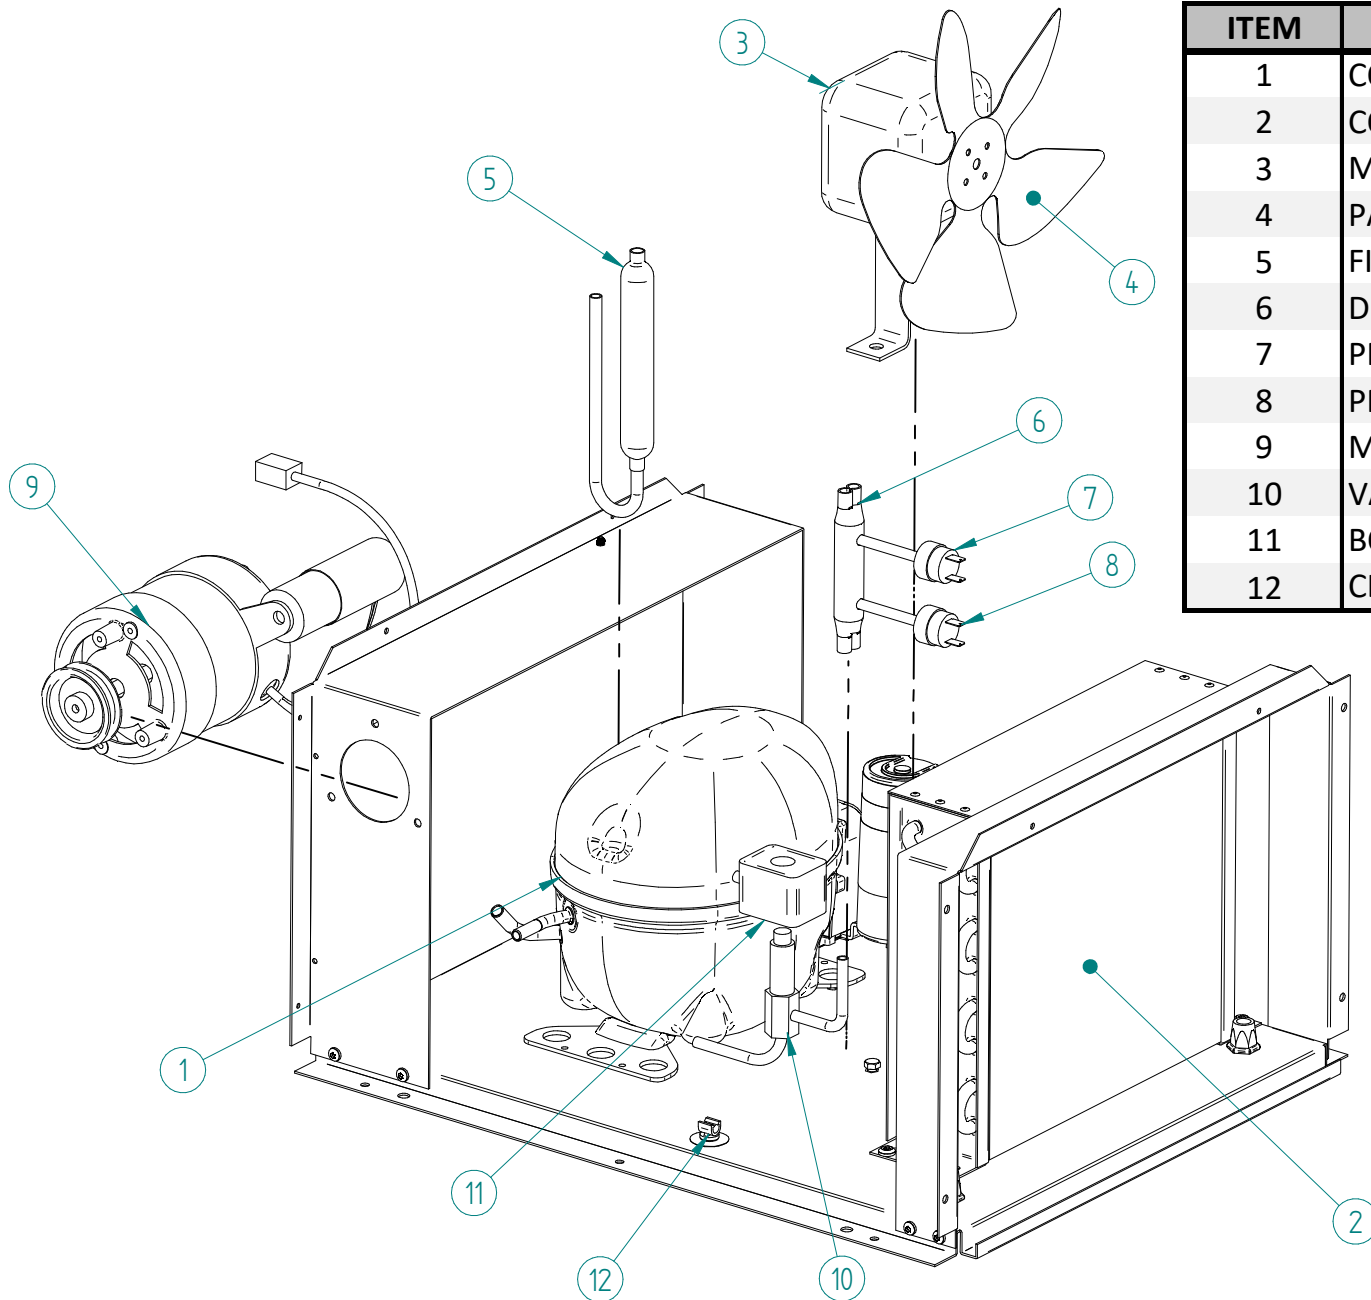

ITV
ICE makers

DESPIECE / REPUESTOS
EXPLODED VIEW / SPARE PARTS
EXPLOSIONSZEICHNUNG / ERSATZTEILE
VUE ÉCLATÉE / PIÈCES DÉTACHÉES
ESPLOSO / RICAMBI

ITEM	DESCRIPCION	CODIGO
1	COMPRESOR	33301
2	CONDENSADOR	31531
3	MOTOR VENTILADOR	28
4	PALA VENTILADOR	4887
5	FILTRO DESHIDRATADOR	7896
6	DISTRIBUIDOR GAS CALIENTE	31444
7	PRESOSTATO SEGURIDAD	31660E
8	PRESOSTATO CONDENSACION	31160E
9	MOTOR TURBINA	5260
10	VALVULA GAS CALIENTE	1473
11	BOBINA GAS CALIENTE	5173
12	CLIP BRIDA	3533

ITEM	DESCRIPCION	CODIGO
1	COMPRESOR	33301
2	CONDENSADOR	32170
3	FILTRO DESHIDRATADOR	7896
4	DISTRIBUIDOR GAS CALIENTE	31444
5	PRESOSTATO SEGURIDAD	31660E
6	PRESOSTATO CONDENSACION	31160E
7	MOTOR TURBINA	5260
8	VALVULA GAS CALIENTE	1473
9	BOBINA GAS CALIENTA	5173
10	SOPORTE CONDENSADOR EXTERIOR	4038
11	SOPORTE CONDENSADOR BAJO	4037
12	SOPORTE CONDENSADOR ALTO	4036
13	CLIP BRIDA	3533

ITEM	DESCRIPCION	CODIGO
1	TAPA CUADRO	675
2	PLACA ELECTRONICA	8143E
3	CLIP PLACA ELECTRONICA	31544
4	TERMOSTATO STOCK	274
5	EMBELLECEDOR	32441
6	LED AZUL	32415
7	INTERRUPTOR	32416
8	SONDA TEMPERATURA	33425
9	CAJA CUADRO	609

ITEM	DESCRIPCION	CODIGO	
		P25	P35
1	TAPA EVAPORADOR	34284	
2	EVAPORADOR	31344	
3	MONTAJE CUBETA DE AGUA	34271	
4	REJILLA EXPULSORA	33927	
5	MONTAJE CORTINA	5110	
6	DEFLECTOR	5250	
7	LAMA EXTERIOR	606	
8	LAMA INTERIOR	605	
9	TAPON CUBETA	614	
10	CODO DESAGÜE	1336	
11	TUBO NIVEL	34272	
12	CORREA	622	624
13	POLEA	608	
14	ABRAZADERA	848	
15	RODAMIENTO TURBINA	5097	
16	SOPORTE RODAMIENTO	618	
17	JUNTA TORICA	406	
18	RETEN	196	
19	PASADOR	267	
20	MONTAJE TURBINA	5098	
21	ELECTROVALVULA 1B	34301	
	ELECTROVALVULA 2B	34372	