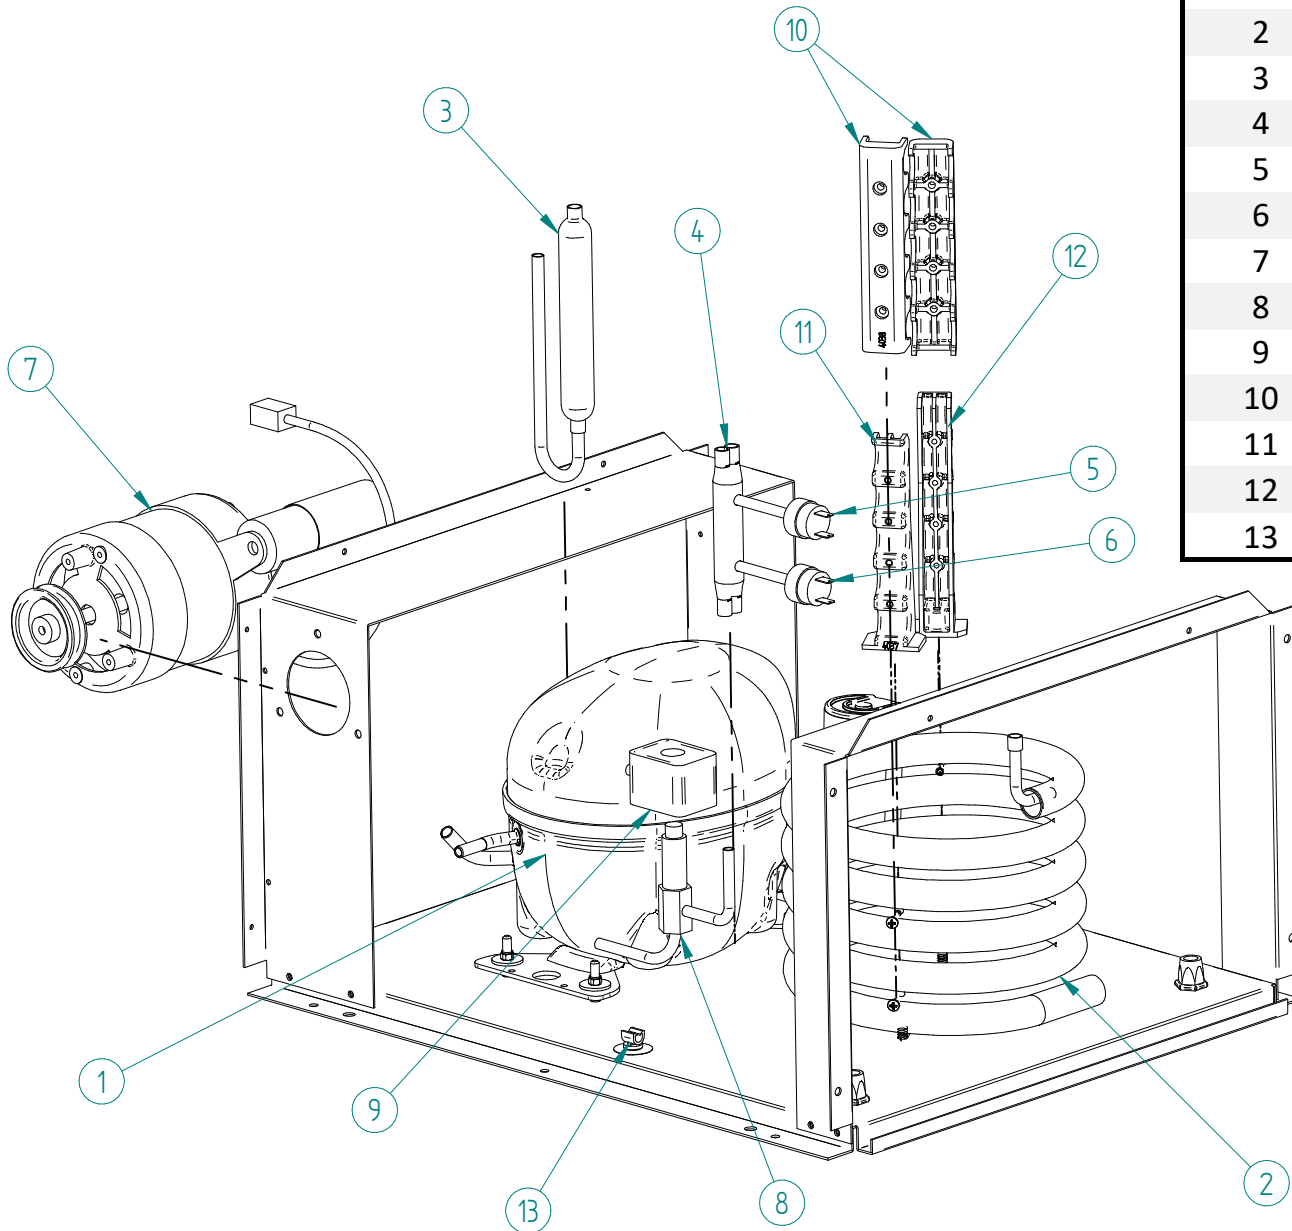

ITV
ICE makers

DESPIECE / REPUESTOS
EXPLODED VIEW / SPARE PARTS
EXPLOSIONSZEICHNUNG / ERSATZTEILE
VUE ÉCLATÉE / PIÈCES DÉTACHÉES
ESPLOSO / RICAMBI

ITEM	DESCRIPCION	CODIGO
1	COMPRESOR	33301
2	CONDENSADOR	31531
3	MOTOR VENTILADOR	28
4	PALA VENTILADOR	4887
5	FILTRO DESHIDRATADOR	7896
6	DISTRIBUIDOR GAS CALIENTE	31444
7	PRESOSTATO SEGURIDAD	31660E
8	PRESOSTATO CONDENSACION	31160E
9	MOTOR TURBINA	5260
10	VALVULA GAS CALIENTE	1473
11	BOBINA GAS CALIENTE	5173
12	CLIP BRIDA	3533

ITEM	DESCRIPCION	CODIGO
1	COMPRESOR	33301
2	CONDENSADOR	32170
3	FILTRO DESHIDRATADOR	7896
4	DISTRIBUIDOR GAS CALIENTE	31444
5	PRESOSTATO SEGURIDAD	31660E
6	PRESOSTATO CONDENSACION	31160E
7	MOTOR TURBINA	5260
8	VALVULA GAS CALIENTE	1473
9	BOBINA GAS CALIENTA	5173
10	SOPORTE CONDENSADOR EXTERIOR	4038
11	SOPORTE CONDENSADOR BAJO	4037
12	SOPORTE CONDENSADOR ALTO	4036
13	CLIP BRIDA	3533

ITEM	DESCRIPCION	CODIGO
1	TAPA CUADRO	675
2	PLACA ELECTRONICA	8143E
3	CLIP PLACA ELECTRONICA	31544
4	TERMOSTATO STOCK	274
5	EMBELLECEDOR	32441
6	LED AZUL	32415
7	INTERRUPTOR	32416
8	SONDA TEMPERATURA	33425
9	CAJA CUADRO	609

ITEM	DESCRIPCION	CODIGO	
		P25	P35
1	TAPA EVAPORADOR	34284	
2	EVAPORADOR	31344	
3	MONTAJE CUBETA DE AGUA	34271	
4	REJILLA EXPULSORA	33927	
5	MONTAJE CORTINA	5110	
6	DEFLECTOR	5250	
7	LAMA EXTERIOR	606	
8	LAMA INTERIOR	605	
9	TAPON CUBETA	614	
10	CODO DESAGÜE	1336	
11	TUBO NIVEL	34272	
12	CORREA	622	624
13	POLEA	608	
14	ABRAZADERA	848	
15	RODAMIENTO TURBINA	5097	
16	SOPORTE RODAMIENTO	618	
17	JUNTA TORICA	406	
18	RETEN	196	
19	PASADOR	267	
20	MONTAJE TURBINA	5098	
21	ELECTROVALVULA 1B	34301	
	ELECTROVALVULA 2B	34372	