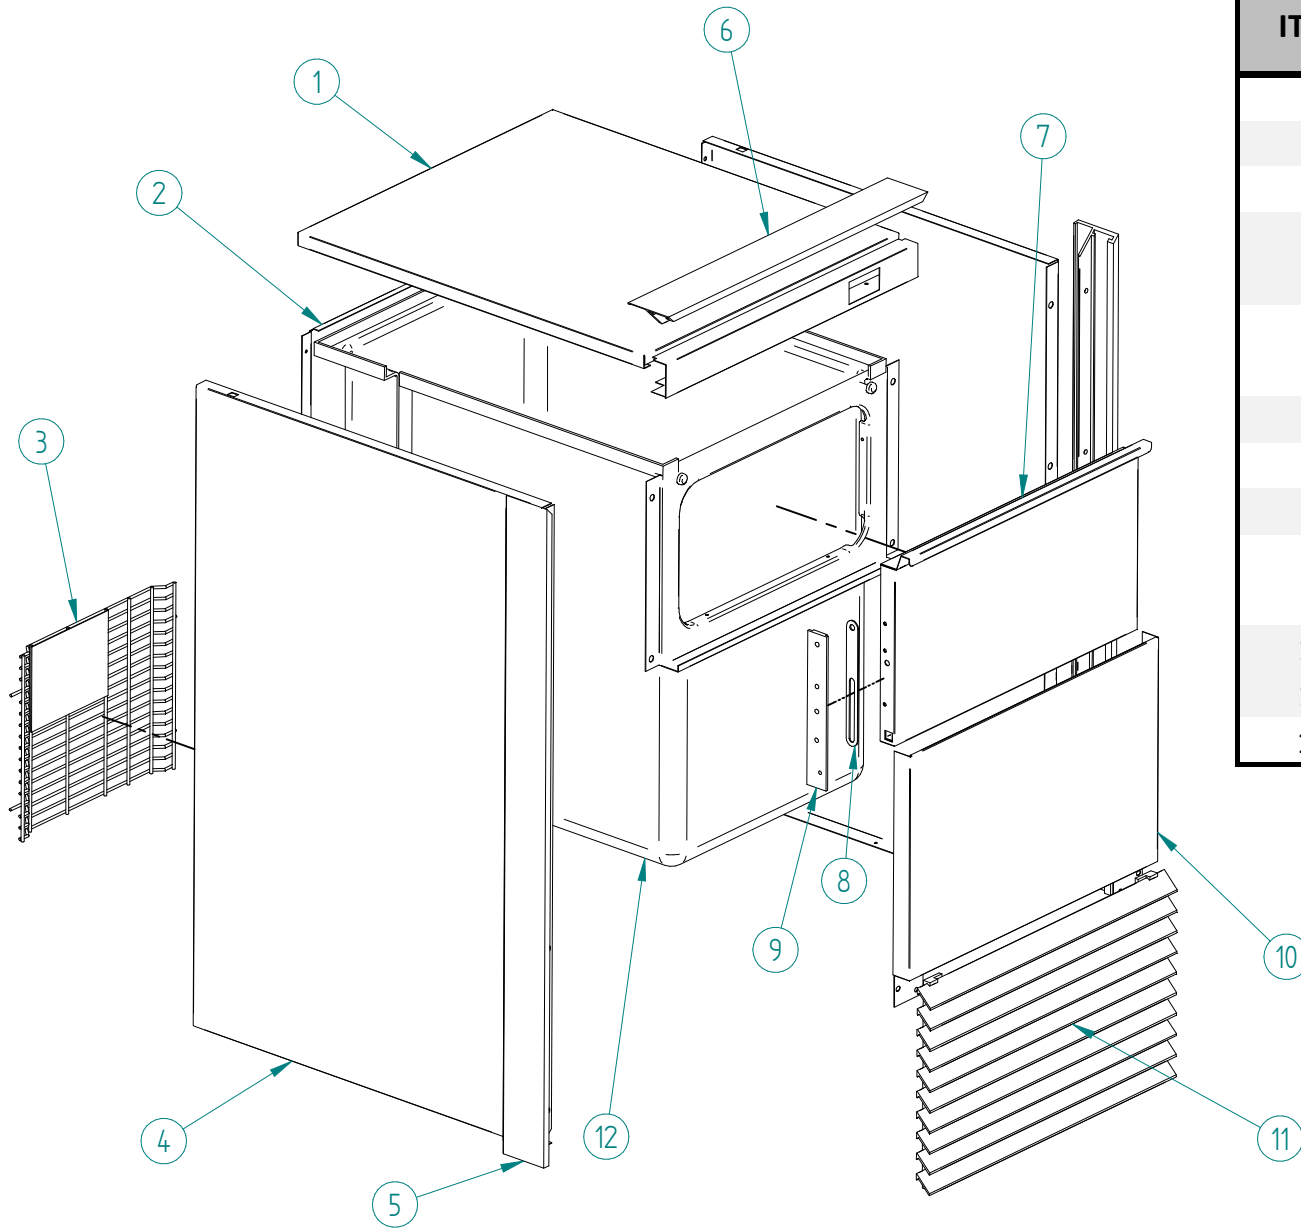

ITV
ICE makers

DESPIECE / REPUESTOS
EXPLODED VIEW / SPARE PARTS
EXPLOSIONSZEICHNUNG / ERSATZTEILE
VUE ÉCLATÉE / PIÈCES DÉTACHÉES
ESPLOSO / RICAMBI

ITEM	DESCRIPCION	CODIGO
1	COMPRESOR	33301
2	CONDENSADOR	31531
3	MOTOR VENTILADOR	28
4	PALA VENTILADOR	4887
5	FILTRO DESHIDRATADOR	7896
6	DISTRIBUIDOR GAS CALIENTE	31444
7	PRESOSTATO SEGURIDAD	31660E
8	PRESOSTATO CONDENSACION	31160E
9	MOTOR TURBINA	5260
10	VALVULA GAS CALIENTE	1473
11	BOBINA GAS CALIENTE	5173
12	CLIP BRIDA	3533

ITEM	DESCRIPCION	CODIGO
1	COMPRESOR	33301
2	CONDENSADOR	32170
3	FILTRO DESHIDRATADOR	7896
4	DISTRIBUIDOR GAS CALIENTE	31444
5	PRESOSTATO SEGURIDAD	31660E
6	PRESOSTATO CONDENSACION	31160E
7	MOTOR TURBINA	5260
8	VALVULA GAS CALIENTE	1473
9	BOBINA GAS CALIENTA	5173
10	SOPORTE CONDENSADOR EXTERIOR	4038
11	SOPORTE CONDENSADOR BAJO	4037
12	SOPORTE CONDENSADOR ALTO	4036
13	CLIP BRIDA	3533

ITEM	DESCRIPCION	CODIGO
1	TAPA CUADRO	675
2	PLACA ELECTRONICA	8143E
3	CLIP PLACA ELECTRONICA	31544
4	TERMOSTATO STOCK	274
5	EMBELLECEDOR	32441
6	LED AZUL	32415
7	INTERRUPTOR	32416
8	SONDA TEMPERATURA	33425
9	CAJA CUADRO	609

ITEM	DESCRIPCION	CODIGO	
		P25	P35
1	TAPA EVAPORADOR	34284	
2	EVAPORADOR	31344	
3	MONTAJE CUBETA DE AGUA	34271	
4	REJILLA EXPULSORA	33927	
5	MONTAJE CORTINA	5110	
6	DEFLECTOR	5250	
7	LAMA EXTERIOR	606	
8	LAMA INTERIOR	605	
9	TAPON CUBETA	614	
10	CODO DESAGÜE	1336	
11	TUBO NIVEL	34272	
12	CORREA	622	624
13	POLEA	608	
14	ABRAZADERA	848	
15	RODAMIENTO TURBINA	5097	
16	SOPORTE RODAMIENTO	618	
17	JUNTA TORICA	406	
18	RETEN	196	
19	PASADOR	267	
20	MONTAJE TURBINA	5098	
21	ELECTROVALVULA 1B	34301	
	ELECTROVALVULA 2B	34372	