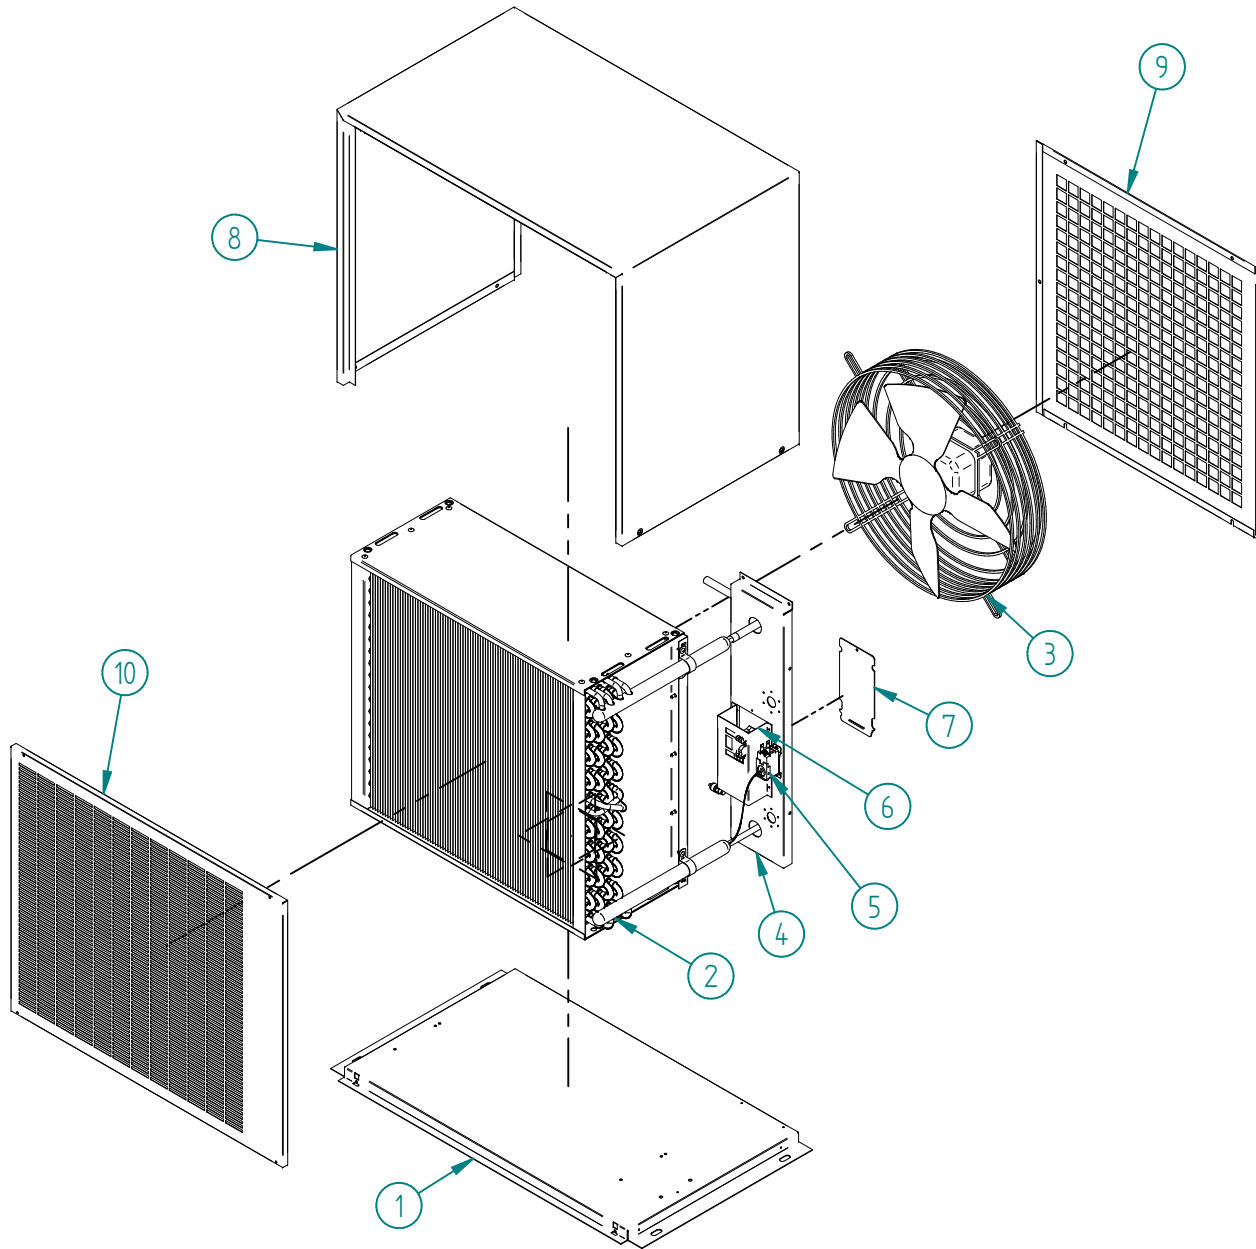

ITV
ICE makers

DESPIECE / REPUESTOS
EXPLODED VIEW / SPARE PARTS
EXPLOSIONSZEICHNUNG / ERSATZTEILE
VUE ÉCLATÉE / PIÈCES DÉTACHÉES
ESPLOSO / RICAMBI

ITEM	DESCRIPTION	CODE
1	BASE PLATE	8150
2	CONDENSER	7894
3	CONDENSER FAN MOTOR	8095
4	SUPPORT PLATE	8151
5	CONDENSATION PRESOSTAT	424
6	ELECTRICAL BOX	8159
7	COVER	8160
8	PANEL ASSEMBLY	8157
9	REAR PANEL	8155
10	FRONT PANEL	8153