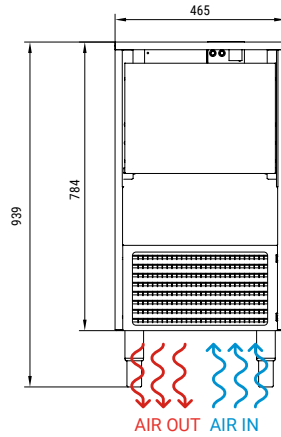

IQ 85C A		95	94		20	Width 465 Depth 595 *Height 784*	Width 525 Depth 645 Height 920	
IQ 85C W		92	88					

\* WITH LEGS 889/939 CON PATAS 889/939

##### NOT INCLUDED (OPTIONAL)

REAR VIEW  
VISTA TRASERA

FRONTAL VIEW  
VISTA FRONTAL

LEFT SIDE VIEW  
VISTA LATERAL IZQUIERDA

\* All measurements in mm.  
\* Todas las cotas en mm.

OPERATING CONDITIONS CONDICIONES DE TRABAJO