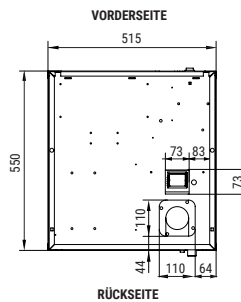

ZUBEHÖR

EINBEGRIFFEN

EMPFOHLEN

TECHNISCHE DATEN

ICE QUEEN 160 C

LINKE SEITENANSICHT

FRONTANSICHT

RECHTE SEITENANSICHT

RÜCKANSICHT

ZENTRALE QUERSCHNITTANSICHT DER BASIS

* Alle Größen in mm.

LEISTUNGEN

PRODUKTION 50Hz

±10% V

10°C/43°C

5°C/38°C