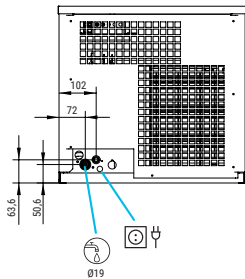

ZUBEHÖR

EINBEGRIFFEN

EMPFOHLEN

TECHNISCHE DATEN

ICE QUEEN 160 C

LINKE SEITENANSICHT

FRONTANSICHT

RECHTE SEITENANSICHT

RÜCKANSICHT

ZENTRALE QUERSCHNITTANSICHT DER BASIS

* Alle Größen in mm.

LEISTUNGEN

PRODUKTION 50Hz

±10% V

10°C/43°C

5°C/38°C