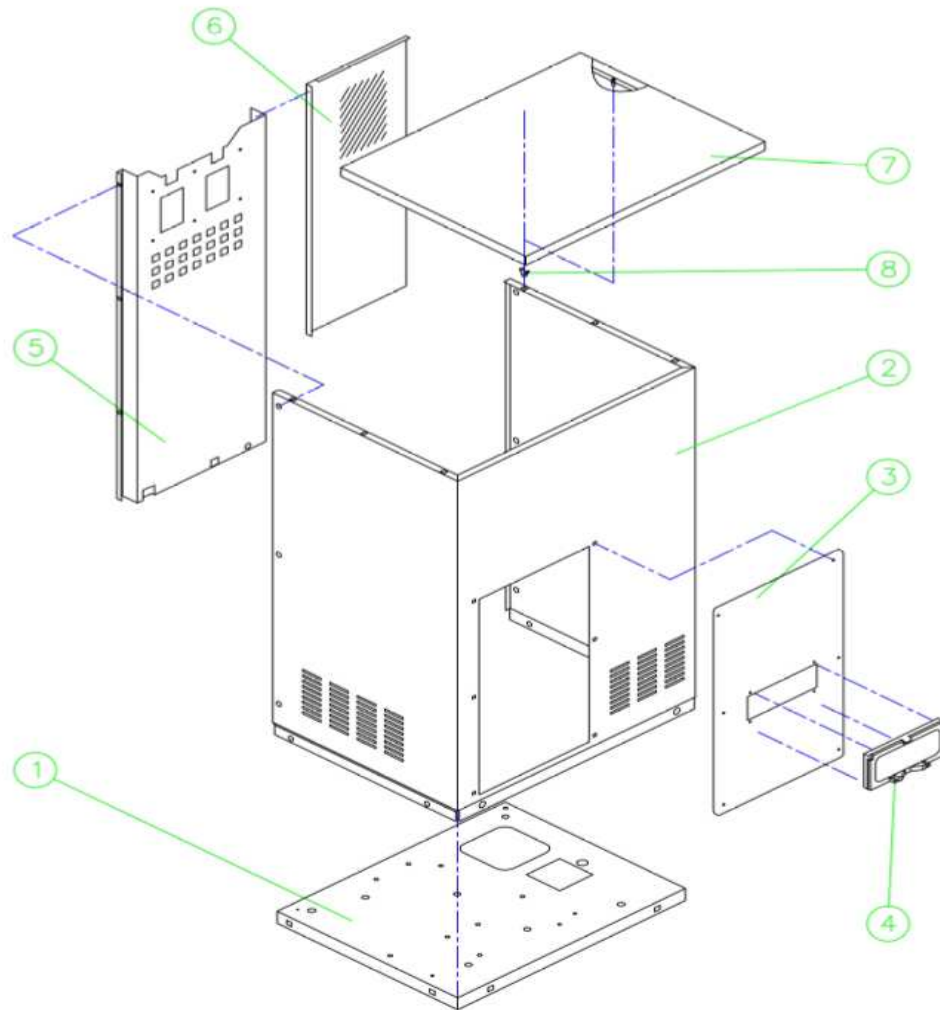

**GIQ850**

---

**ITV**  
ICE makers

DESPIECE / REPUESTOS  
EXPLODED VIEW / SPARE PARTS  
EXPLOSIONSZEICHNUNG / ERSATZTEILE  
VUE ÉCLATÉE / PIÈCES DÉTACHÉES  
ESPLOSO / RICAMBI

---

**ITV** | ICE makers **SERVICE** 

# CABINET

GIQ850

NAME		
1	BASE	3413
2	COVERING	3416
3	ELECTRICAL BOX COVER	2903
4	PLASTIC COVER	1479
5	CONNECTIONS SUPPORT	3415
6	REAR COVER	3417
7	TOP COVER	3419
8	CLIP	312

NAME	
1	ICE DELIVERY CHUTE 2444
2	FLANGE 2447
3	DISPERSION CONE 7228
4	WATER BIN 6036A
5	WATER LEVEL PROBE 5423
6	OVERFLOW TUBE 2505
7	COMPLETE WATER BIN 5231A
8	TOP PANEL BIN 1968
9	VERTICAL FLOAT VALVE 5340
11	STOP MICRO 2562
12	SHAFT 2514
13	DOOR BUSHING 171
14	ARTICULATION JOINT 107
15	STOP BASCULE 2434