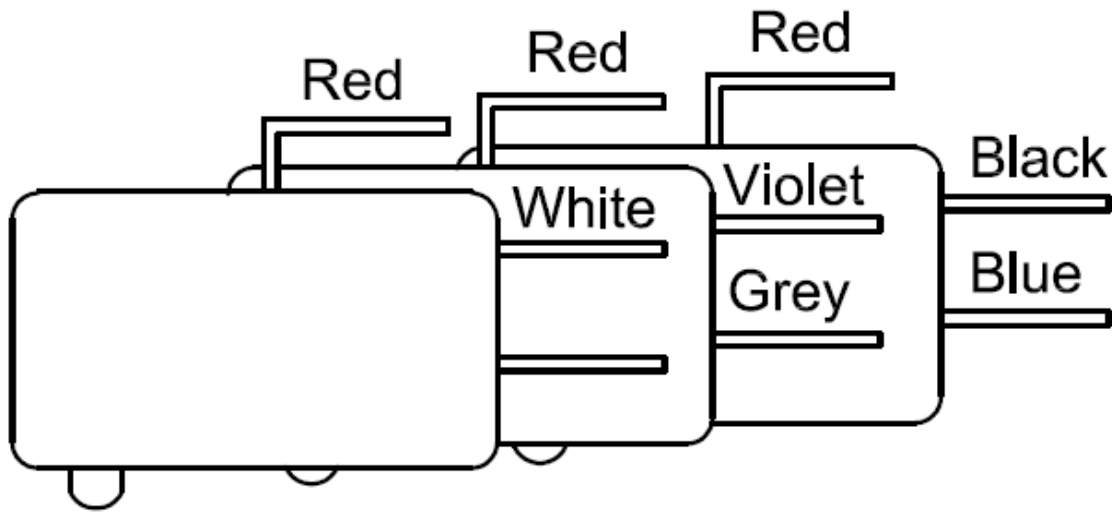

CODE	IT201510001
TITLE	TAQUET SETTING
DATE	14/12/2015

✓ TAQUET SETTING

NUMBER OF TAQUETS (220V / 50Hz)					
MODEL	TIMER	AIR CONDENSER		WATER CONDENSER	
		EXTERNAL GEAR	INTERNAL GEAR	EXTERNAL GEAR	INTERNAL GEAR
NG ALFA DP30	380C	4	6	4	6
	4864C	6	8	6	8
NG ALFA DP35	380C	2 x 4	2 x 6	2 x 4	2 x 6
	4864C	6	8	6	8
NG ALFA DP45	380C	2 x 4	2 x 6	2 x 4	2 x 6
	4864C	6	8	6	8
NG ALFA DP60	380C	2 x 4	2 x 6	2 x 4	2 x 6
	4864	6	8	6	8
NG ALFA DP80	4864C	8	10	8	10
NG ALFA DP110	4864C	11	13	11	13
MDP ALFA 150	4864C	10	12	10	12
NG GALA DP30	4864C	4	6	4	6
	380C	6	8	6	8
NG GALA DP35	4864C	9	11	8	10
	380C	6	8	6	8
NG GALA DP45	4864C	7	9	8	10
	380C	7	9	7	9
NG GALA DP60	4864C	9	11	8	10
	380C	7	9	7	9
NG GALA DP80	380C	9	11	9	11
NG GALA DP110	380C	9	11	9	11
NG GALA DP150	380C	9	11	9	11
MDP GALA 150	380C	7	9	7	9
NG DELTA DP30	4864C	4	6	4	6
	380C	6	8	6	8
NG DELTA DP35	4864C	9	11	9	11
	380C	6	8	6	8
NG DELTA DP45	4864C	7	9	8	10
	380C	7	9	7	9
NG DELTA DP60	4864C	9	11	9	11
	380C	7	9	7	9
NG DELTA DP80	380C	9	11	9	11
NG DELTA DP110	380C	9	11	9	11
NG DELTA DP150	380C	9	11	9	11
MDP DELTA 150	380C	7	9	7	9

Number of taquets under standard temp. conditions. This number may vary under different ambient/water temp.

✓ **TIMER WIRING**

Micro-switch connection
CDC timer (grey)