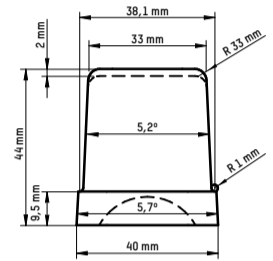

ITV ICE SHAPES

ALFA MINI 14-17 cc./14 gr.

GALA 23-30 cc./22 gr.

DELTA MAX 51 cc./40 gr.

SUPER STAR 48-52cc./48 gr.

SUPER STAR 65-68 cc./60 gr.

QUASAR 20 cc./20 gr.

SPIKA 1" 13cc./12 gr.

SPIKA 1/2" 6,5 cc./6 gr.

NUGGET
TROZOS DE HIELO DE APROXIMADAMENTE 1gr.