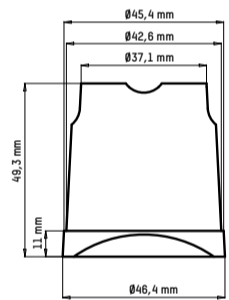

ITV ICE SHAPES

ALFA MINI 14-17 cc./14 gr.

GALA 23-30 cc./22 gr.

DELTA MAX 51 cc./40 gr.

SUPER STAR 48-52cc./48 gr.

SUPER STAR 65-68 cc./60 gr.

QUASAR 20 cc./20 gr.

SPIKA 1" 13cc./12 gr.

SPIKA 1/2" 6,5 cc./6 gr.

NUGGET
TROZOS DE HIELO DE APROXIMADAMENTE 1gr.