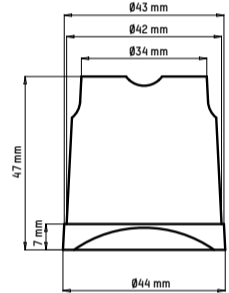

ITV ICE SHAPES

ALFA MINI 14-17 cc./14 gr.

GALA 23-30 cc./22 gr.

DELTA MAX 51 cc./40 gr.

SUPER STAR 48-52cc./48 gr.

SUPER STAR 65-68 cc./60 gr.

QUASAR 20 cc./20 gr.

SPIKA 1" 13cc./12 gr.

SPIKA 1/2" 6,5 cc./6 gr.

NUGGET
TROZOS DE HIELO DE APROXIMADAMENTE 1gr.