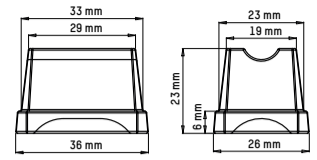

ITV ICE SHAPES

ALFA MINI 14-17 cc./14 gr.

GALA 23-30 cc./22 gr.

DELTA MAX 51 cc./40 gr.

SUPER STAR 48-52cc./48 gr.

SUPER STAR 65-68 cc./60 gr.

QUASAR 20 cc./20 gr.

SPIKA 1" 13cc./12 gr.

SPIKA 1/2" 6,5 cc./6 gr.

NUGGET
TROZOS DE HIELO DE APROXIMADAMENTE 1gr.