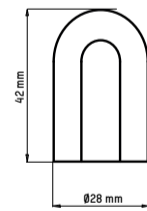

ITV ICE SHAPES

ALFA MINI 14-17 cc./14 gr.

GALA 23-30 cc./22 gr.

DELTA MAX 51 cc./40 gr.

SUPER STAR 48-52cc./48 gr.

SUPER STAR 65-68 cc./60 gr.

QUASAR 20 cc./20 gr.

SPIKA 1" 13cc./12 gr.

SPIKA 1/2" 6,5 cc./6 gr.

NUGGET
TROZOS DE HIELO DE APROXIMADAMENTE 1gr.