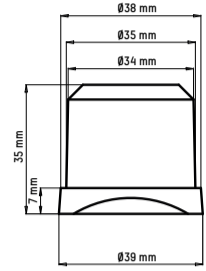

ITV ICE SHAPES

ALFA MINI 14-17 cc./14 gr.

GALA 23-30 cc./22 gr.

DELTA MAX 51 cc./40 gr.

SUPER STAR 48-52cc./48 gr.

SUPER STAR 65-68 cc./60 gr.

QUASAR 20 cc./20 gr.

SPIKA 1" 13cc./12 gr.

SPIKA 1/2" 6,5 cc./6 gr.

NUGGET
TROZOS DE HIELO DE APROXIMADAMENTE 1gr.