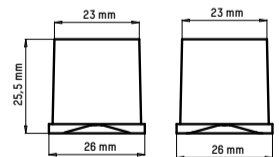

ITV ICE SHAPES

ALFA MINI 14-17 cc./14 gr.

GALA 23-30 cc./22 gr.

DELTA MAX 51 cc./40 gr.

SUPER STAR 48-52cc./48 gr.

SUPER STAR 65-68 cc./60 gr.

QUASAR 20 cc./20 gr.

SPIKA 1" 13cc./12 gr.

SPIKA 1/2" 6,5 cc./6 gr.

NUGGET
TROZOS DE HIELO DE APROXIMADAMENTE 1gr.