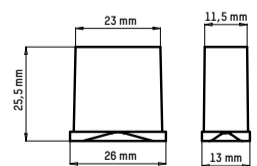

ITV ICE SHAPES

ALFA MINI 14-17 cc./14 gr.

GALA 23-30 cc./22 gr.

DELTA MAX 51 cc./40 gr.

SUPER STAR 48-52cc./48 gr.

SUPER STAR 65-68 cc./60 gr.

QUASAR 20 cc./20 gr.

SPIKA 1" 13cc./12 gr.

SPIKA 1/2" 6,5 cc./6 gr.

NUGGET
TROZOS DE HIELO DE APROXIMADAMENTE 1gr.